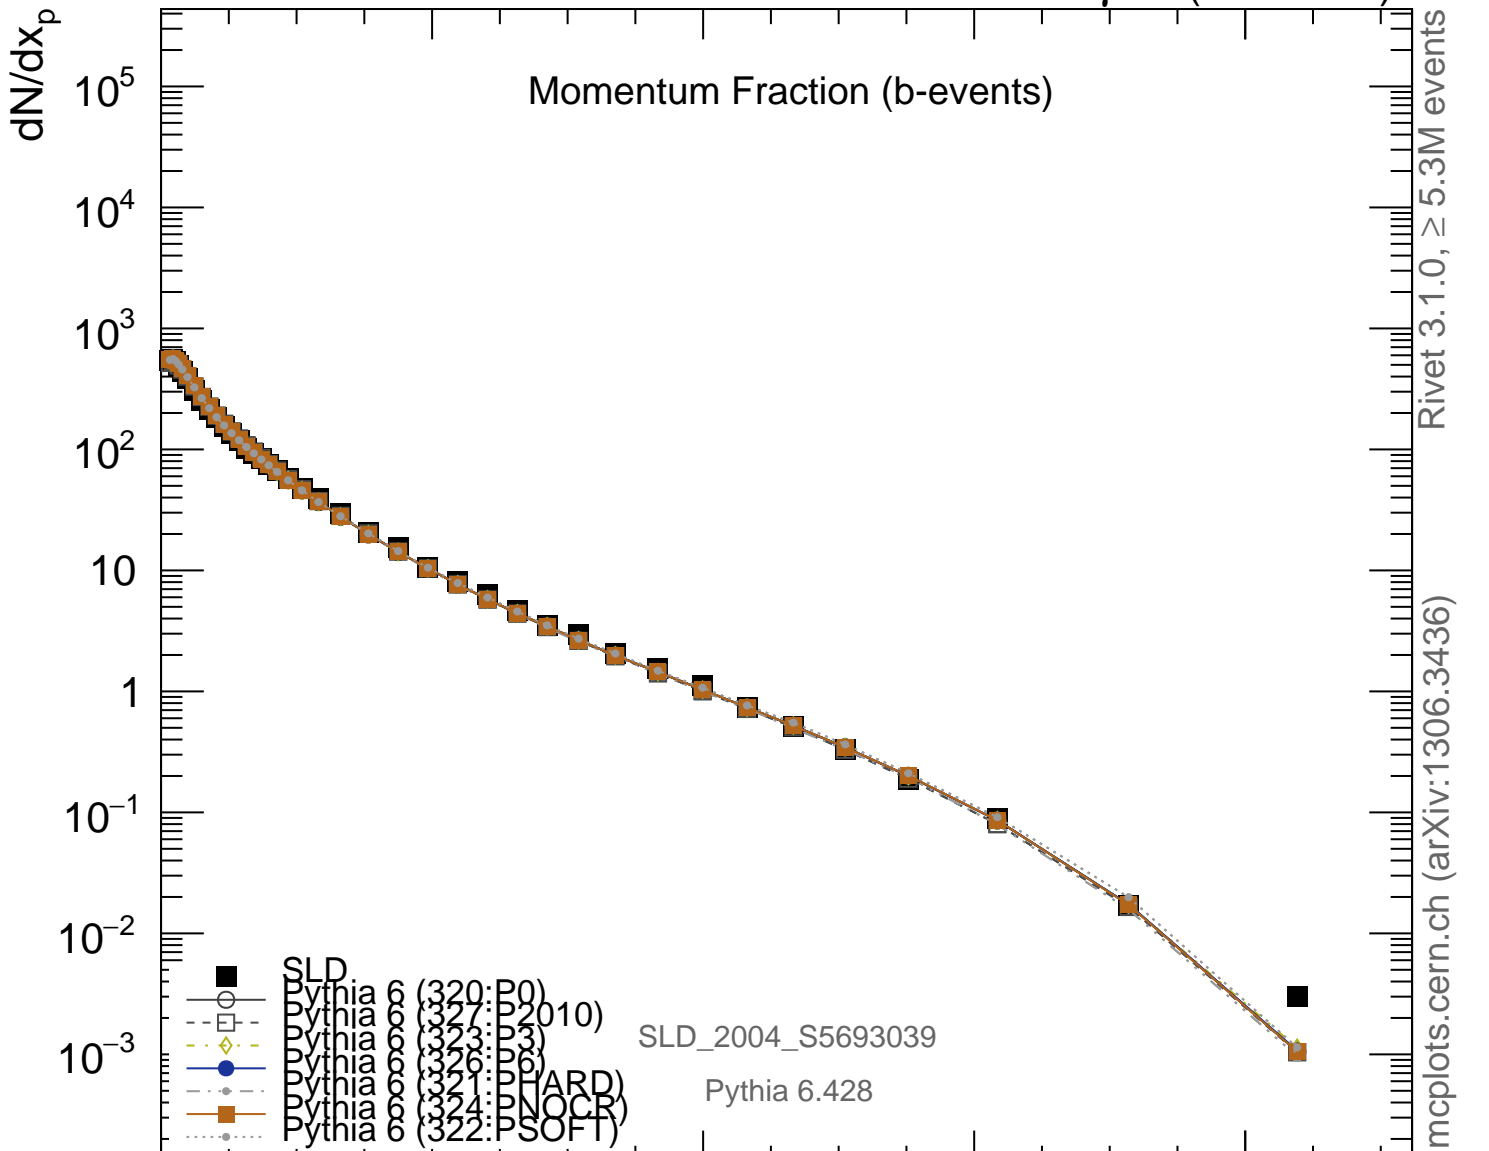

Momentum Fraction (b-events)

Rivet 3.1.0, $\geq 5.3M$ events
mcplots.cern.ch (arXiv:1306.3436)