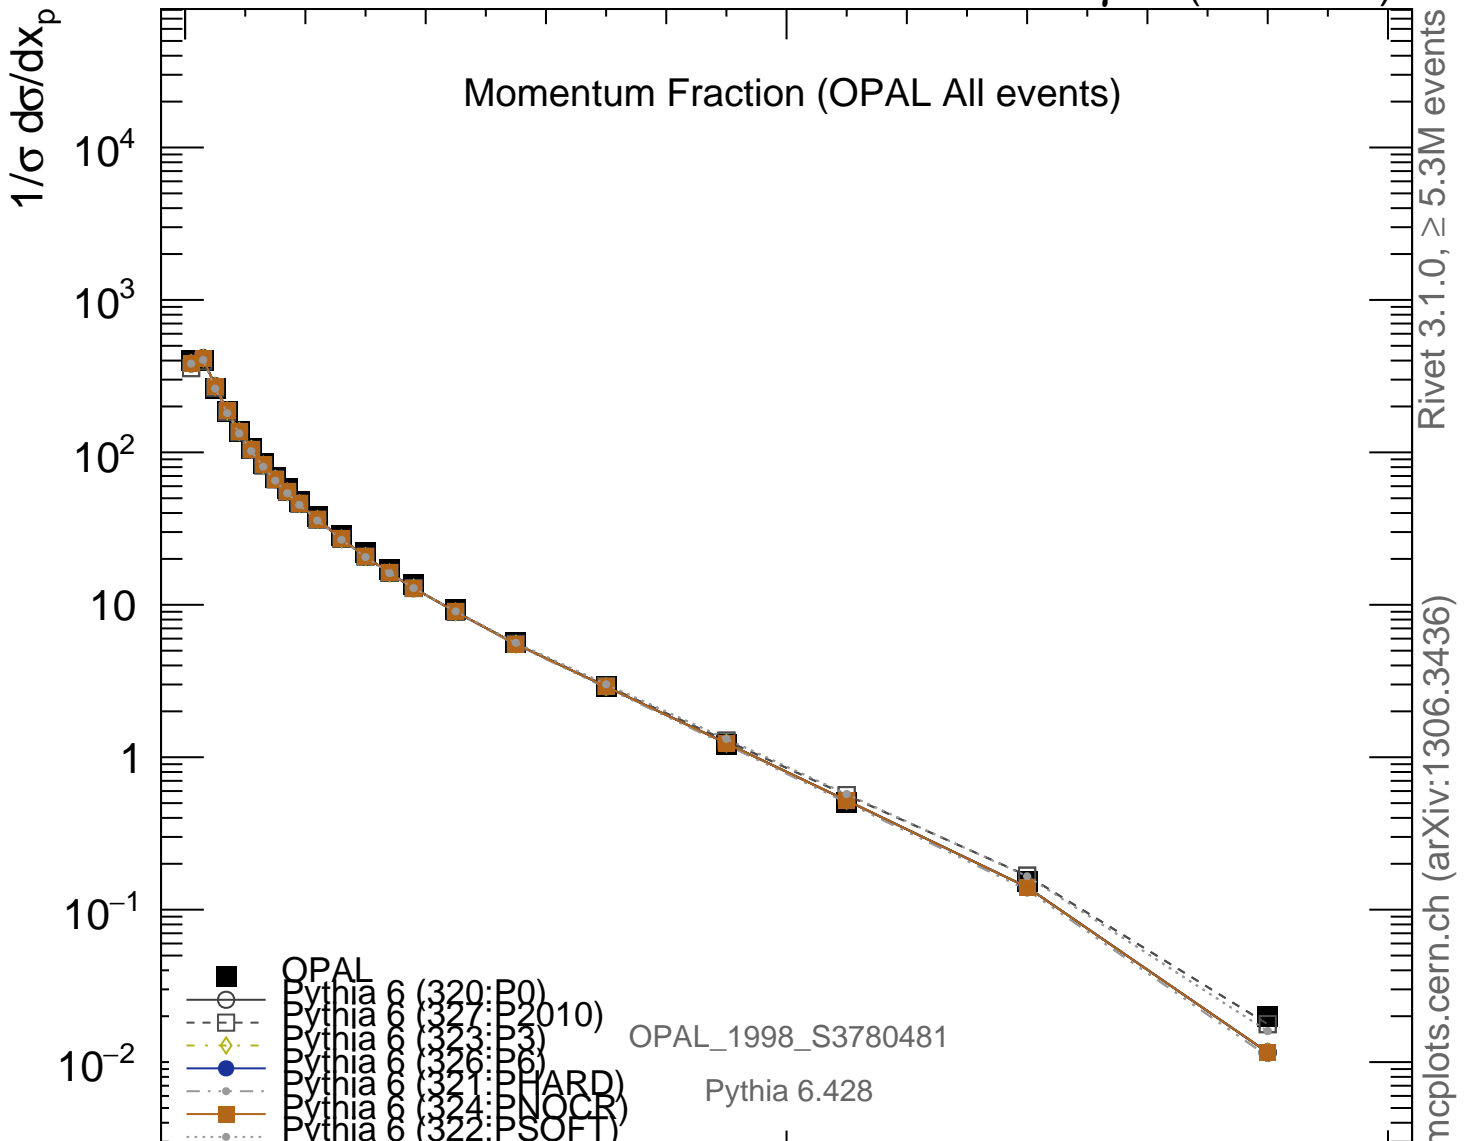

Momentum Fraction (OPAL All events)

Rivet 3.1.0, $\geq 5.3M$ events
mcplots.cern.ch (arXiv:1306.3436)