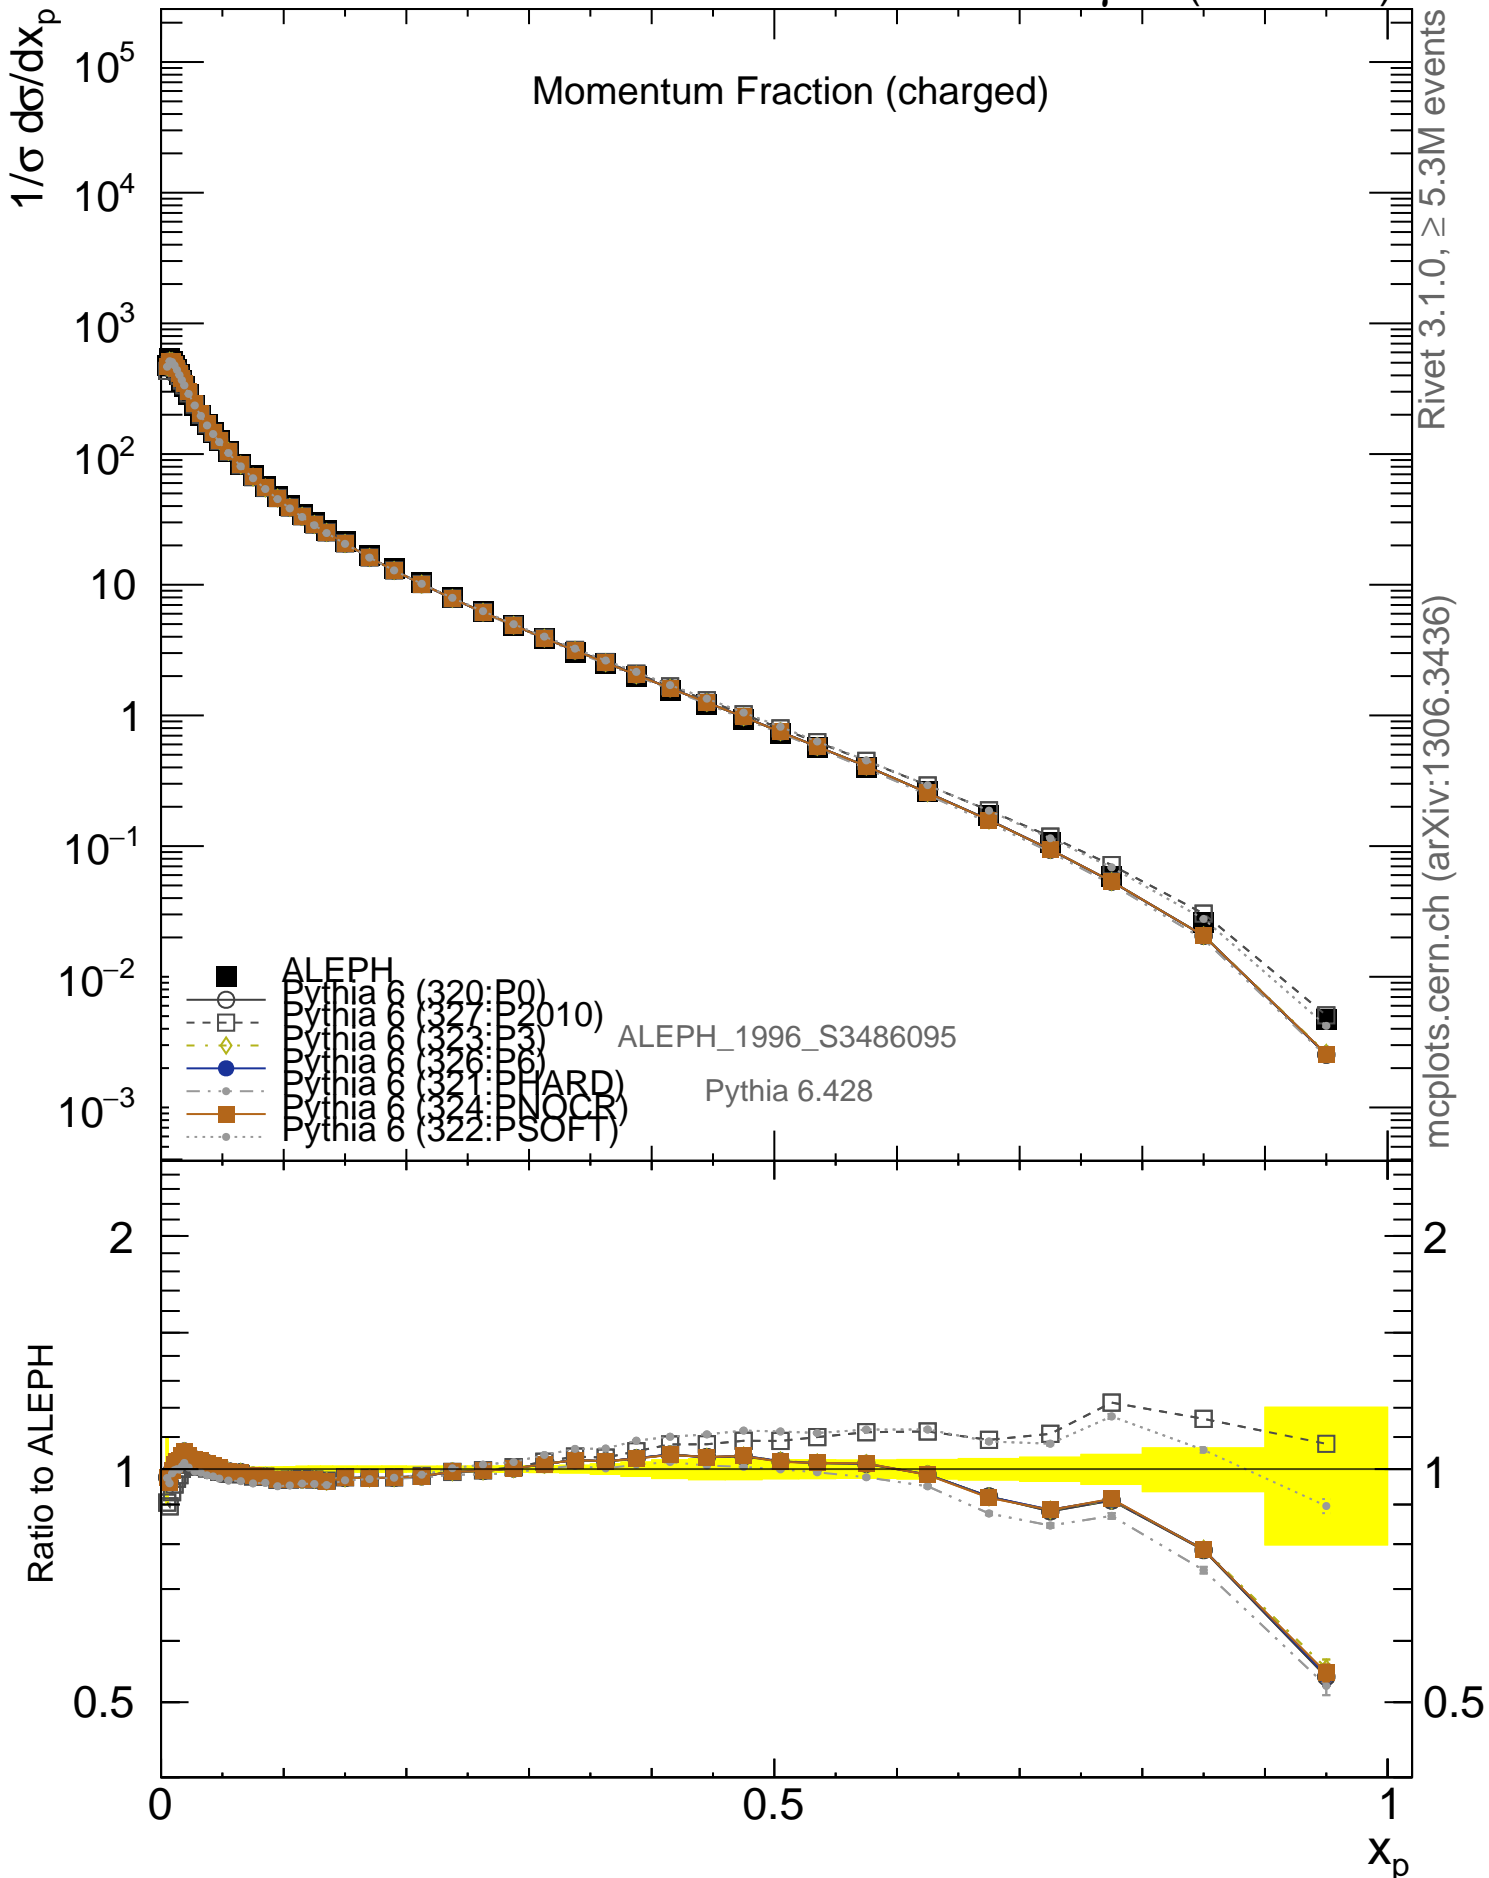

Momentum Fraction (charged)

Rivet 3.1.0,  $\geq 5.3M$  events  
mcplots.cern.ch (arXiv:1306.3436)

- ALEPH
  - Pythia 8 (320: D0)
  - Pythia 8 (327: D2010)
  - ◇ Pythia 8 (323: D3)
  - Pythia 8 (326: D3)
  - △ Pythia 8 (321: D3)
  - Pythia 8 (324: D3)
  - Pythia 6.428 (322: D3)
- ALEPH\_1996\_S3486095  
Pythia 6.428

Ratio to ALEPH

$x_p$