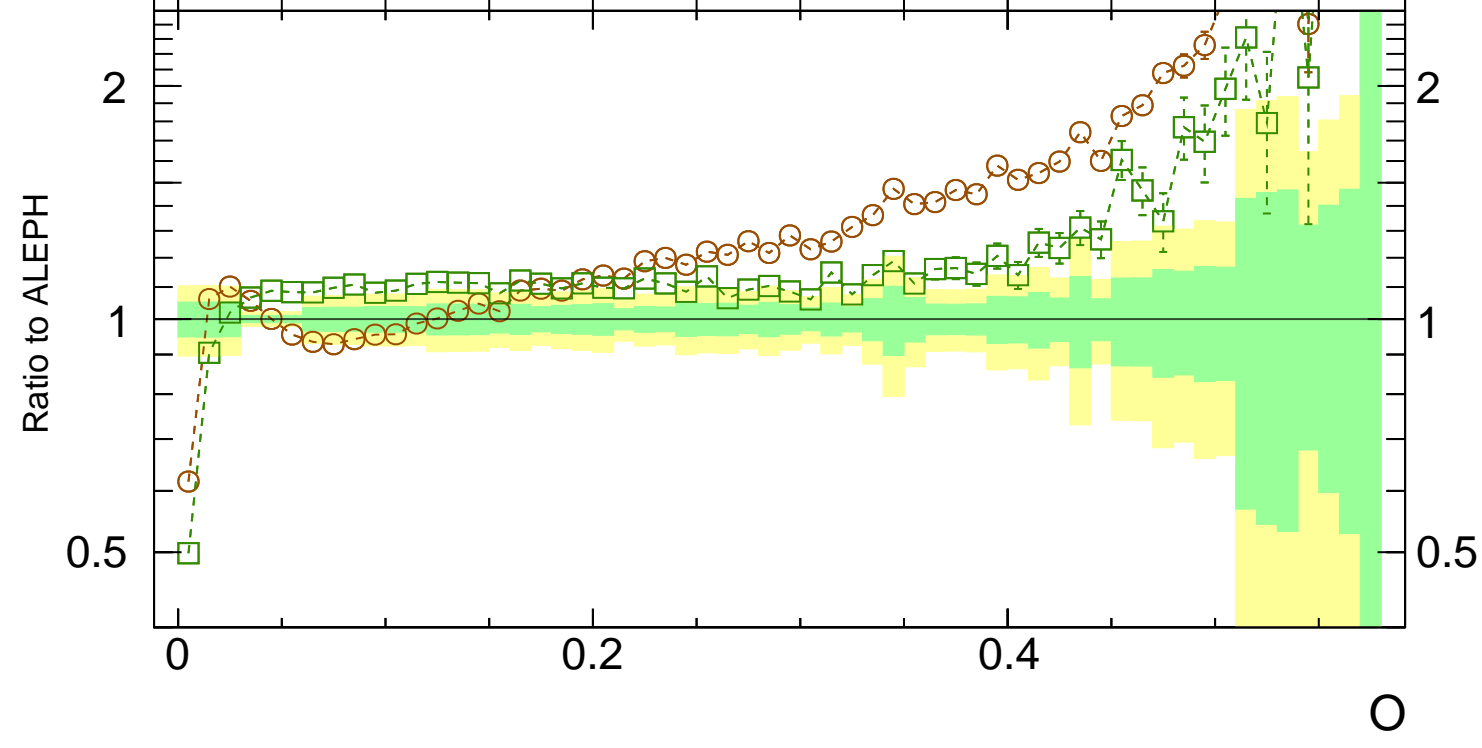

91 GeV ee

γ^*/Z (Hadronic)

- ALEPH
- Herwig++ 2.7.1 default
- Herwig 7.1.0 default

ALEPH_2004_S5765862

Rivet 3.1.10, $\geq 500k$ events
mcplots.cern.ch [arXiv:1306.3436]

0