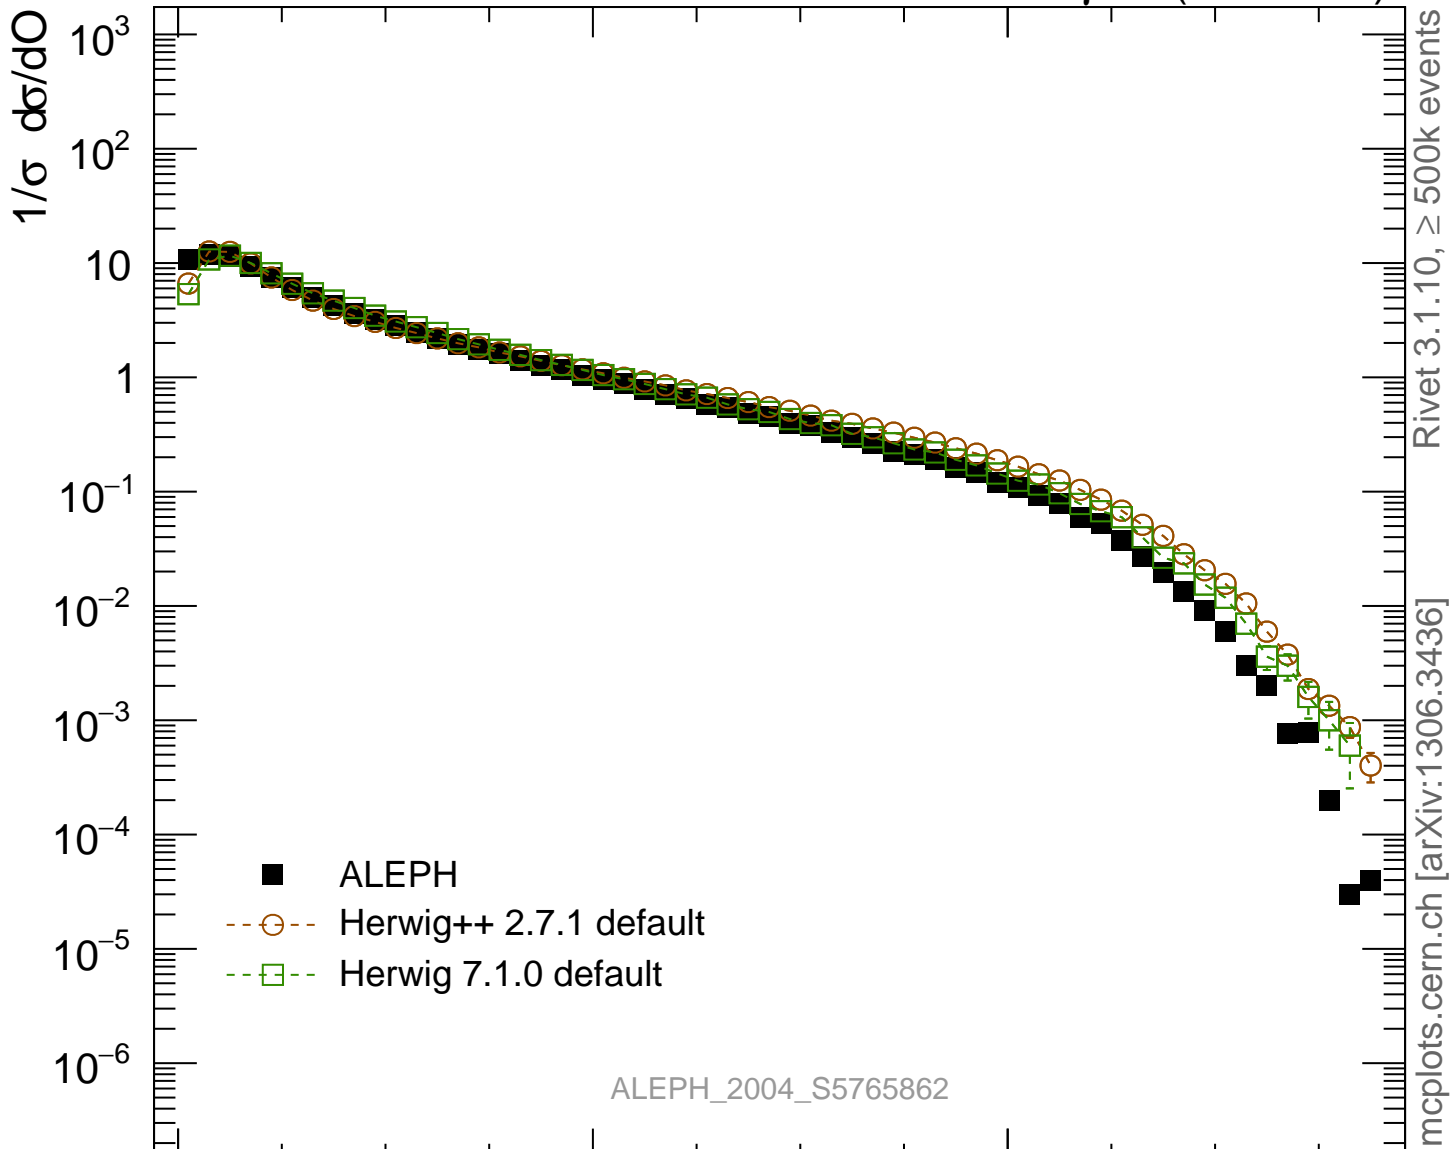

91 GeV ee

γ^*/Z (Hadronic)

- ALEPH
- Herwig++ 2.7.1 default
- Herwig 7.1.0 default

ALEPH_2004_S5765862

Rivet 3.1.10, $\geq 500k$ events
mcplots.cern.ch [arXiv:1306.3436]

0