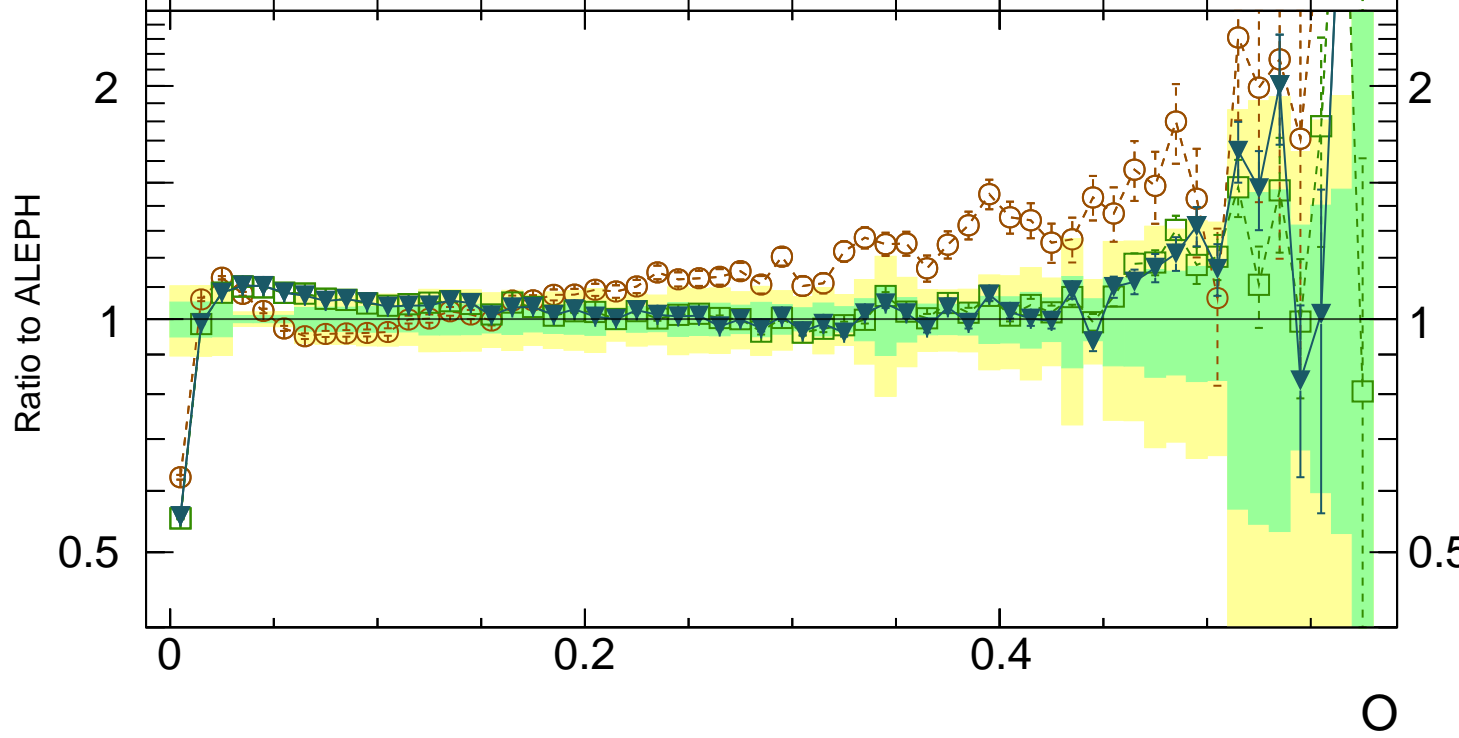

91 GeV ee

γ^*/Z (Hadronic)

- ALEPH
- Herwig++ 2.4.2 default
- Herwig 7.2.1 default
- ▼- Herwig 7.2.1 softTune

ALEPH_2004_S5765862

Rivet 3.1.10, $\geq 300k$ events
mcplots.cern.ch [arXiv:1306.3436]

0