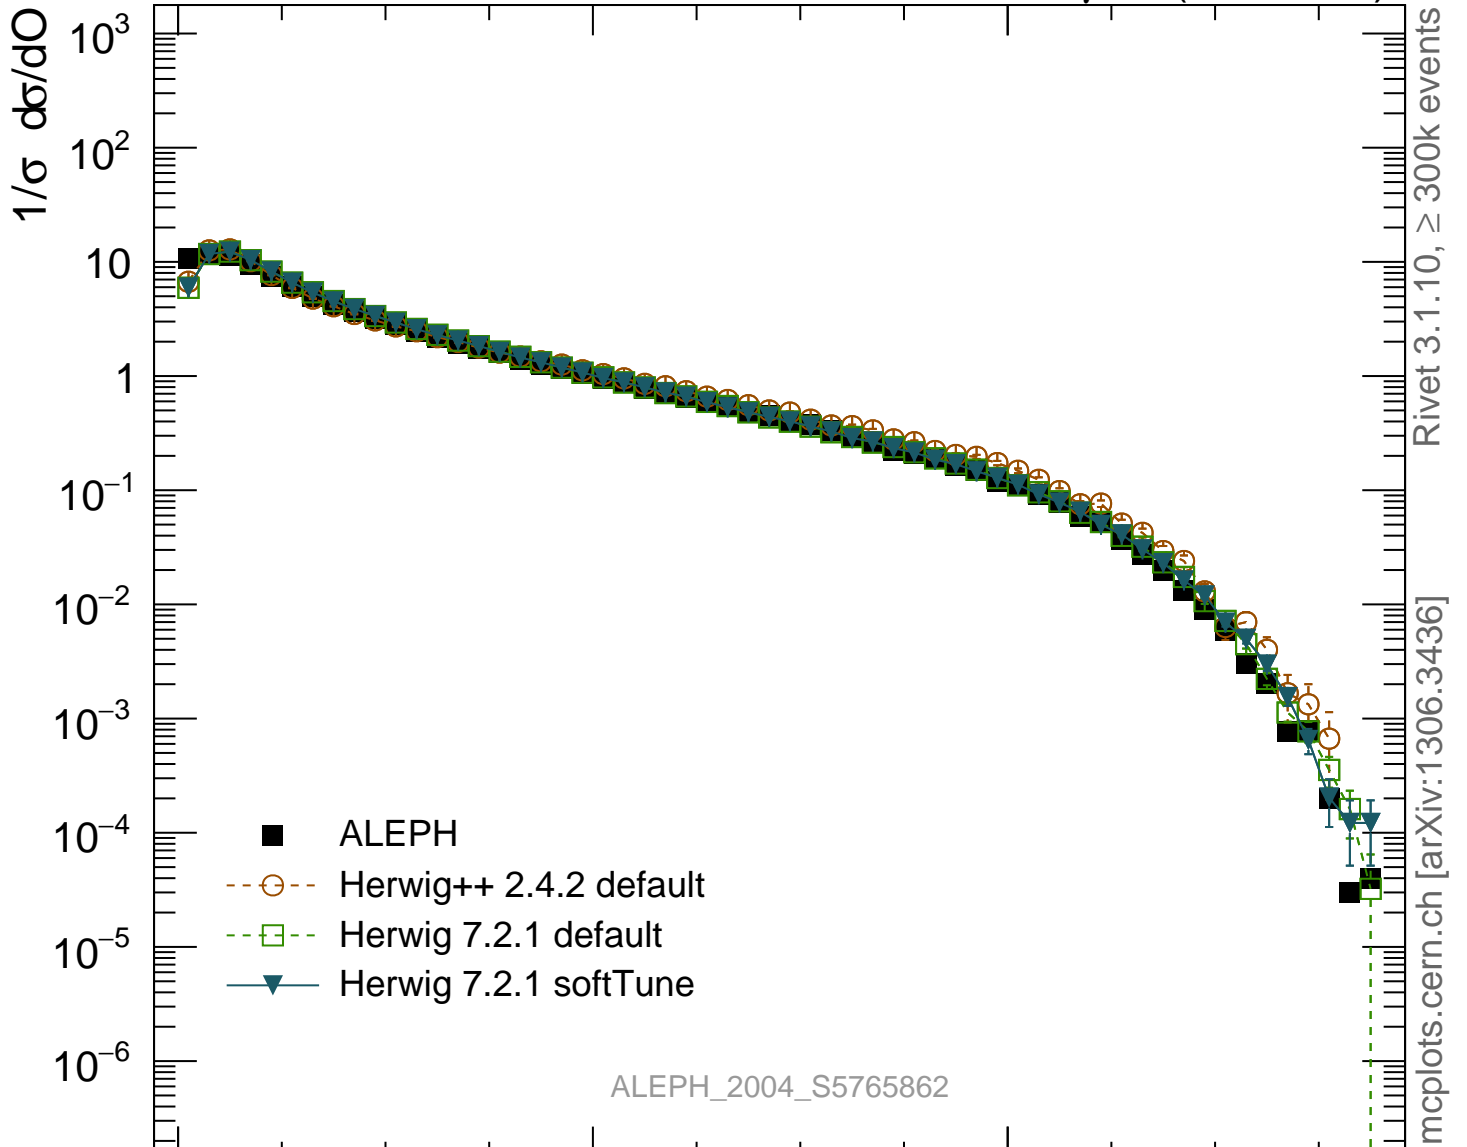

91 GeV ee

γ^*/Z (Hadronic)

- ALEPH
- Herwig++ 2.4.2 default
- Herwig 7.2.1 default
- ▼- Herwig 7.2.1 softTune

ALEPH_2004_S5765862

Rivet 3.1.10, $\geq 300k$ events
mcplots.cern.ch [arXiv:1306.3436]

0