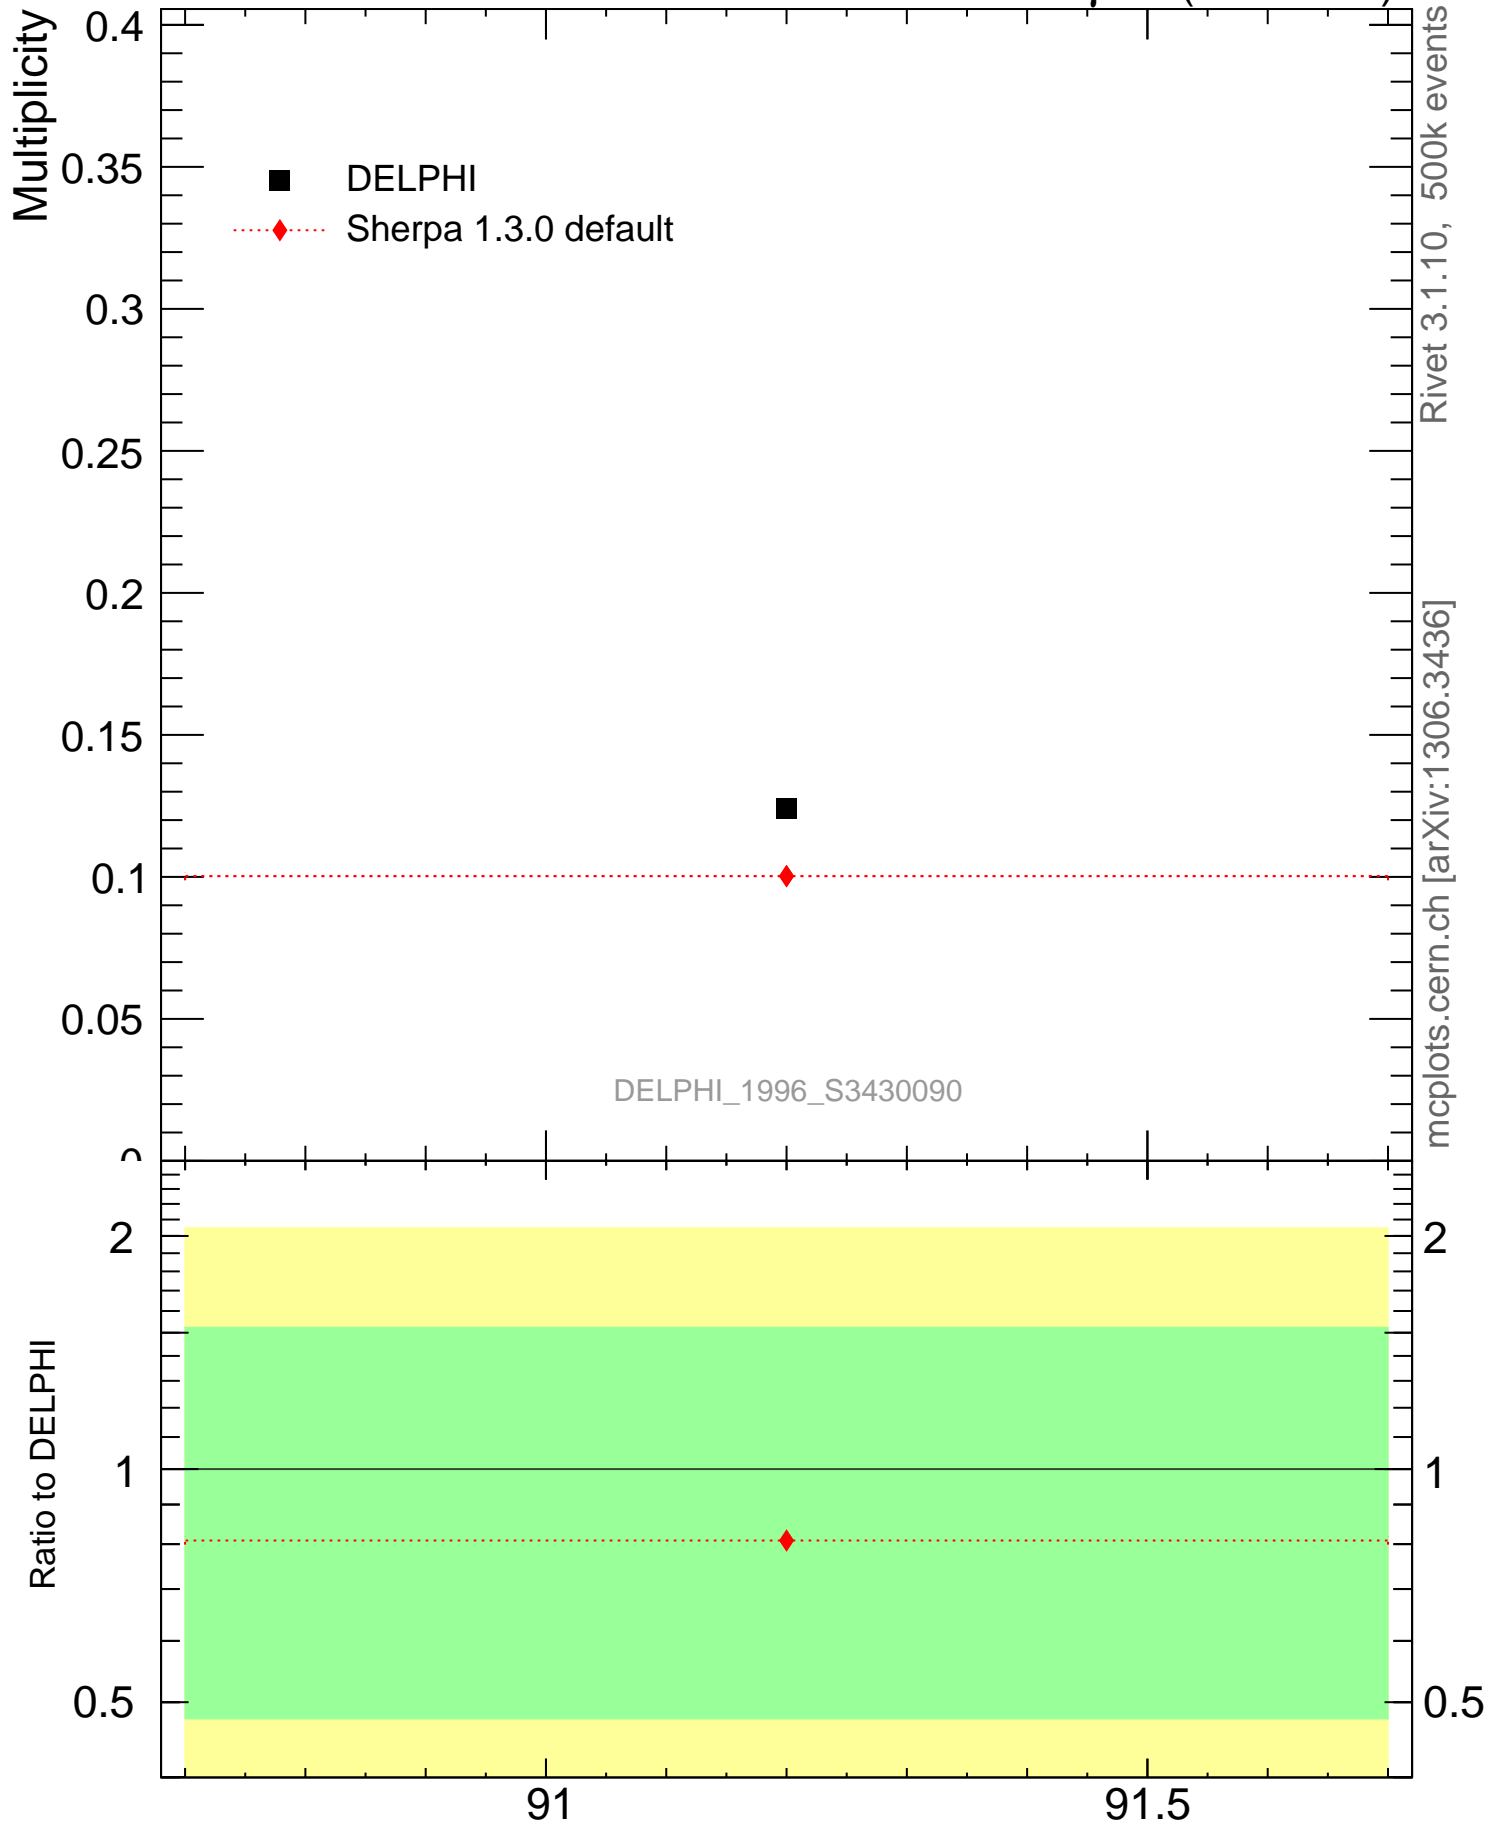

91 GeV ee

γ^*/Z (Hadronic)

■ DELPHI
◆ Sherpa 1.3.0 default

DELPHI_1996_S3430090

Rivet 3.1.10, 500k events
mcplots.cern.ch [arXiv:1306.3436]