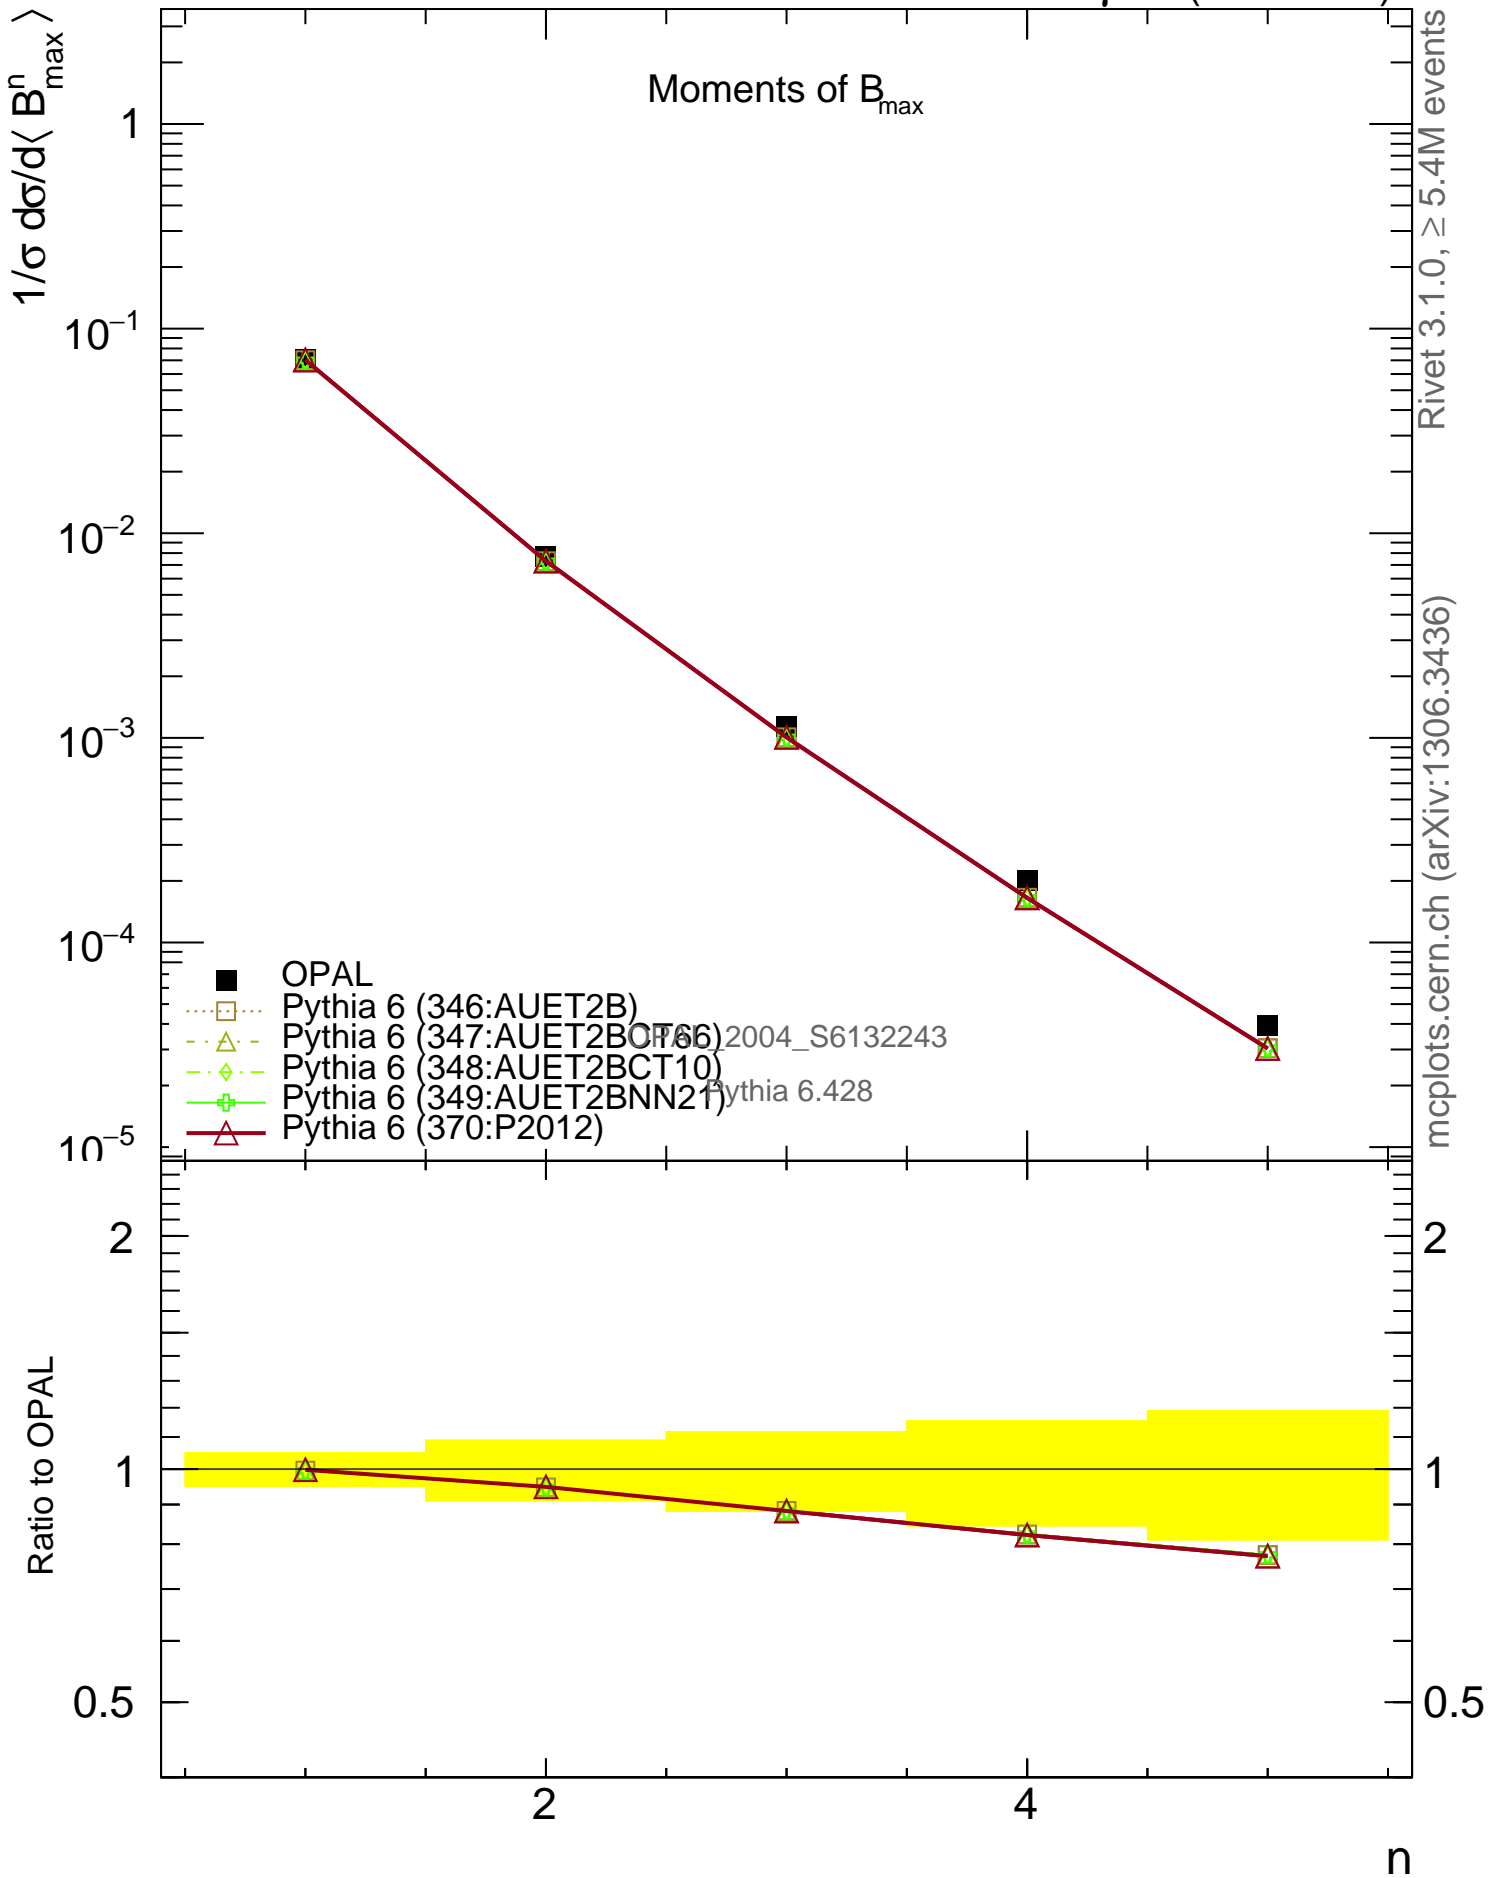

Moments of B_{\max}

Rivet 3.1.0, $\geq 5.4M$ events

mcplots.cern.ch (arXiv:1306.3436)

2

0.5

n