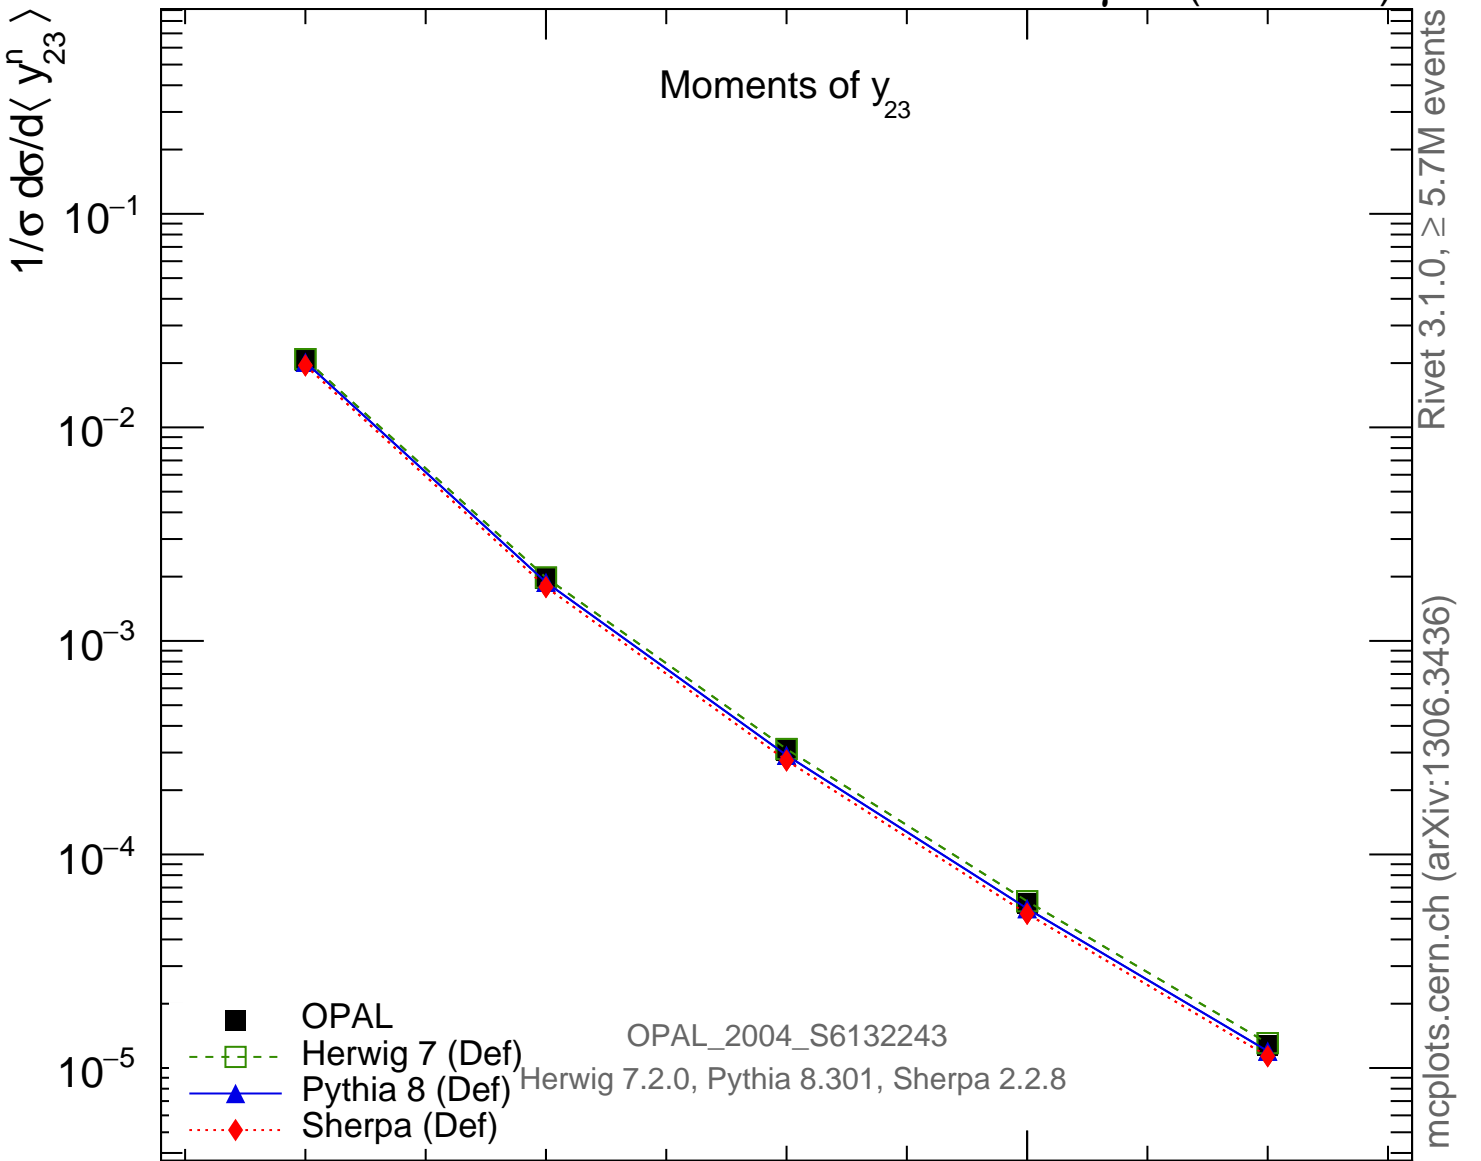

Moments of y_{23}

OPAL_2004_S6132243
Herwig 7.2.0, Pythia 8.301, Sherpa 2.2.8

Rivet 3.1.0, $\geq 5.7\text{M}$ events
mcplots.cern.ch (arXiv:1306.3436)