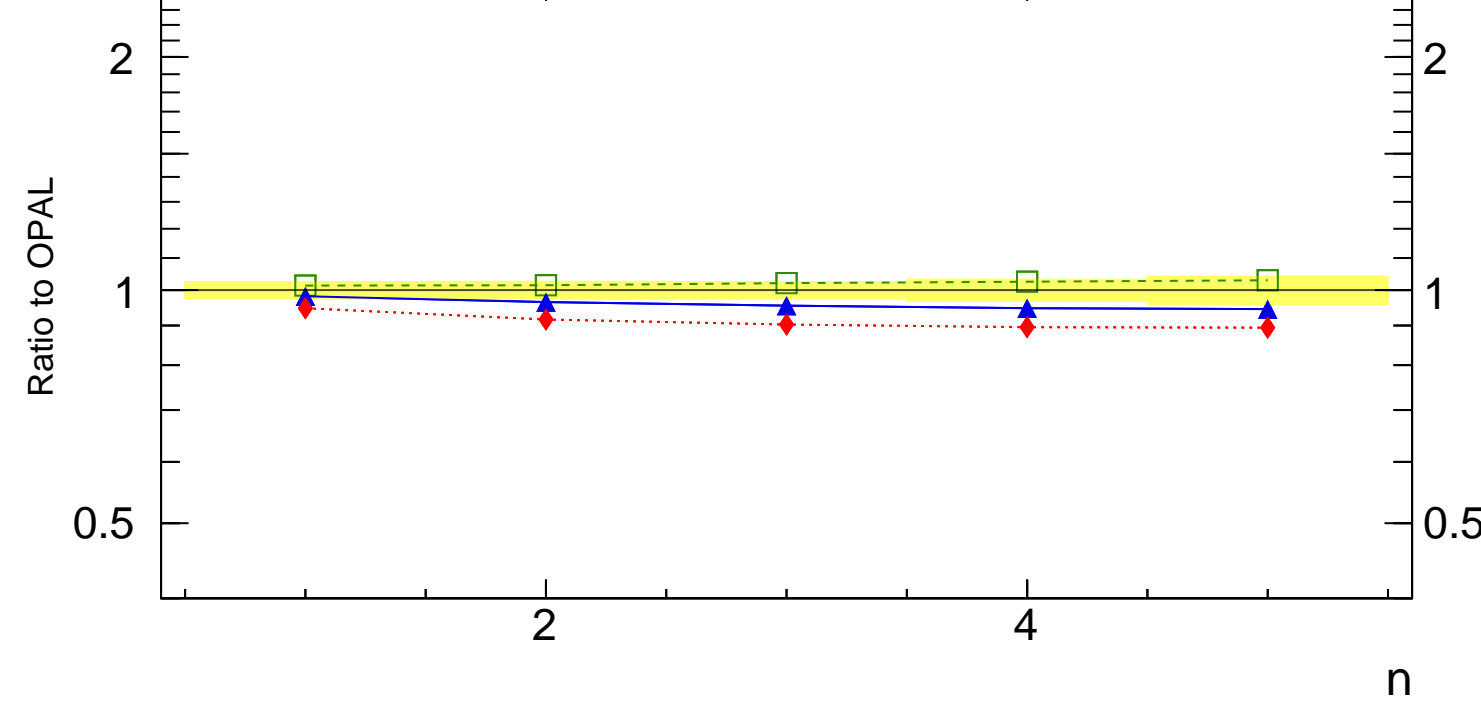

Moments of y_{23}

OPAL_2004_S6132243
Herwig 7.2.0, Pythia 8.301, Sherpa 2.2.8

Rivet 3.1.0, $\geq 5.7\text{M}$ events
mcplots.cern.ch (arXiv:1306.3436)