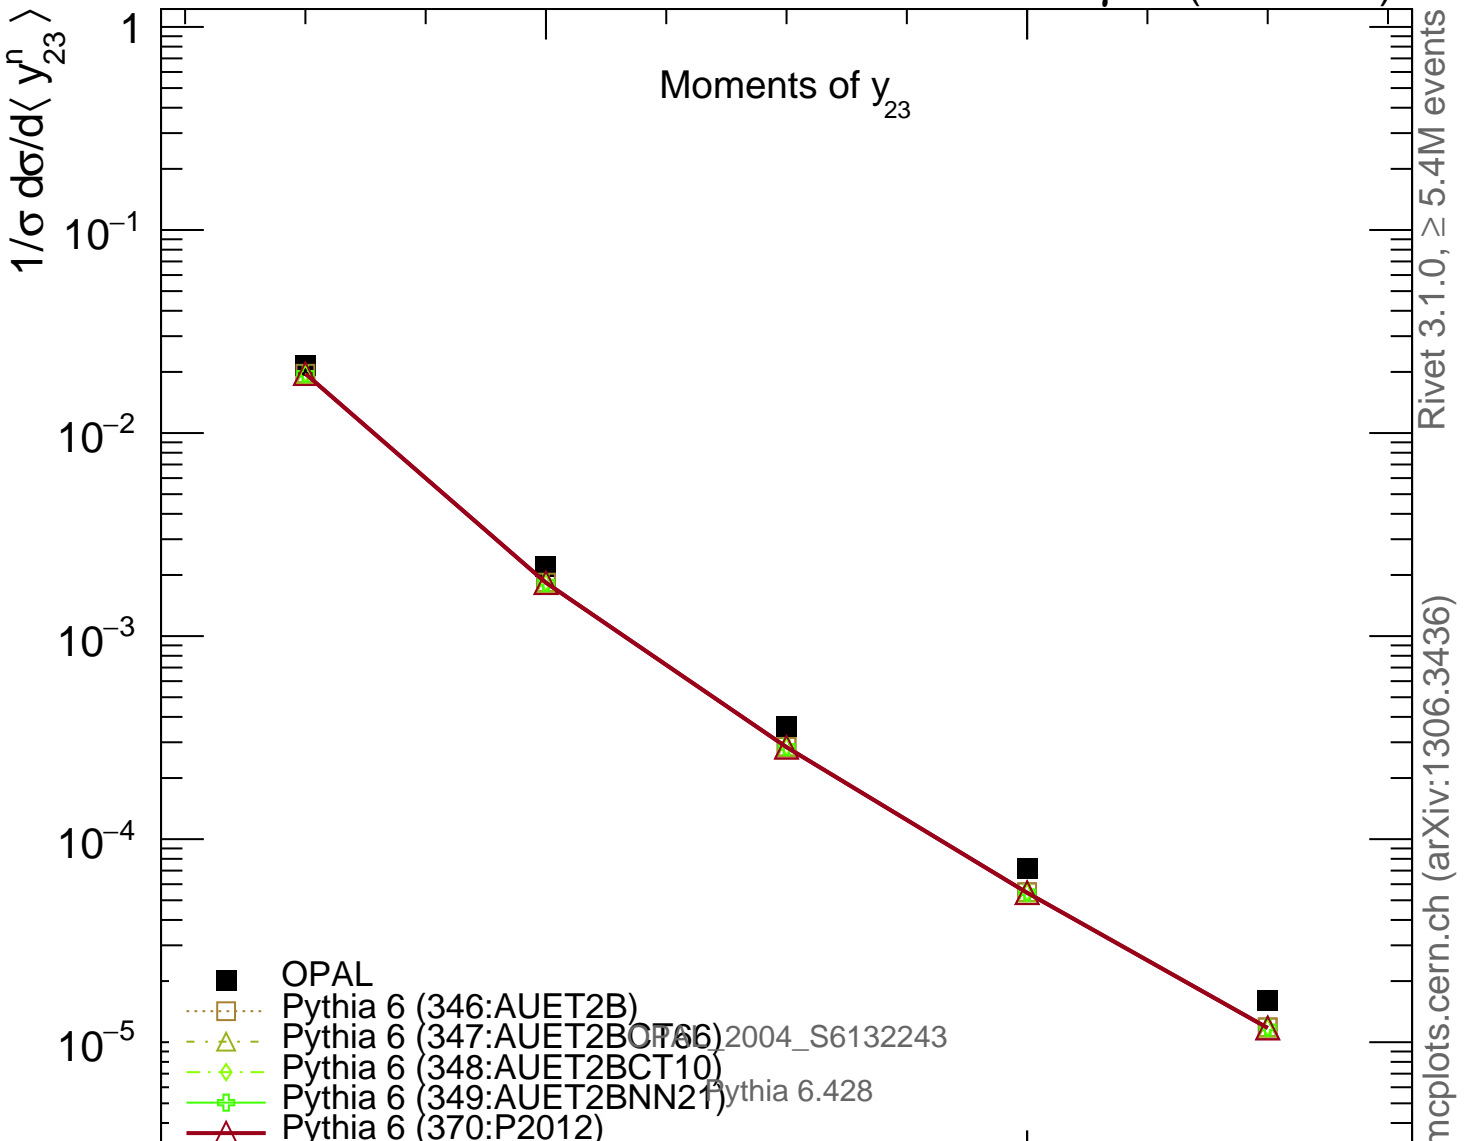

Moments of y_{23}

Rivet 3.1.0, $\geq 5.4M$ events
mcplots.cern.ch (arXiv:1306.3436)