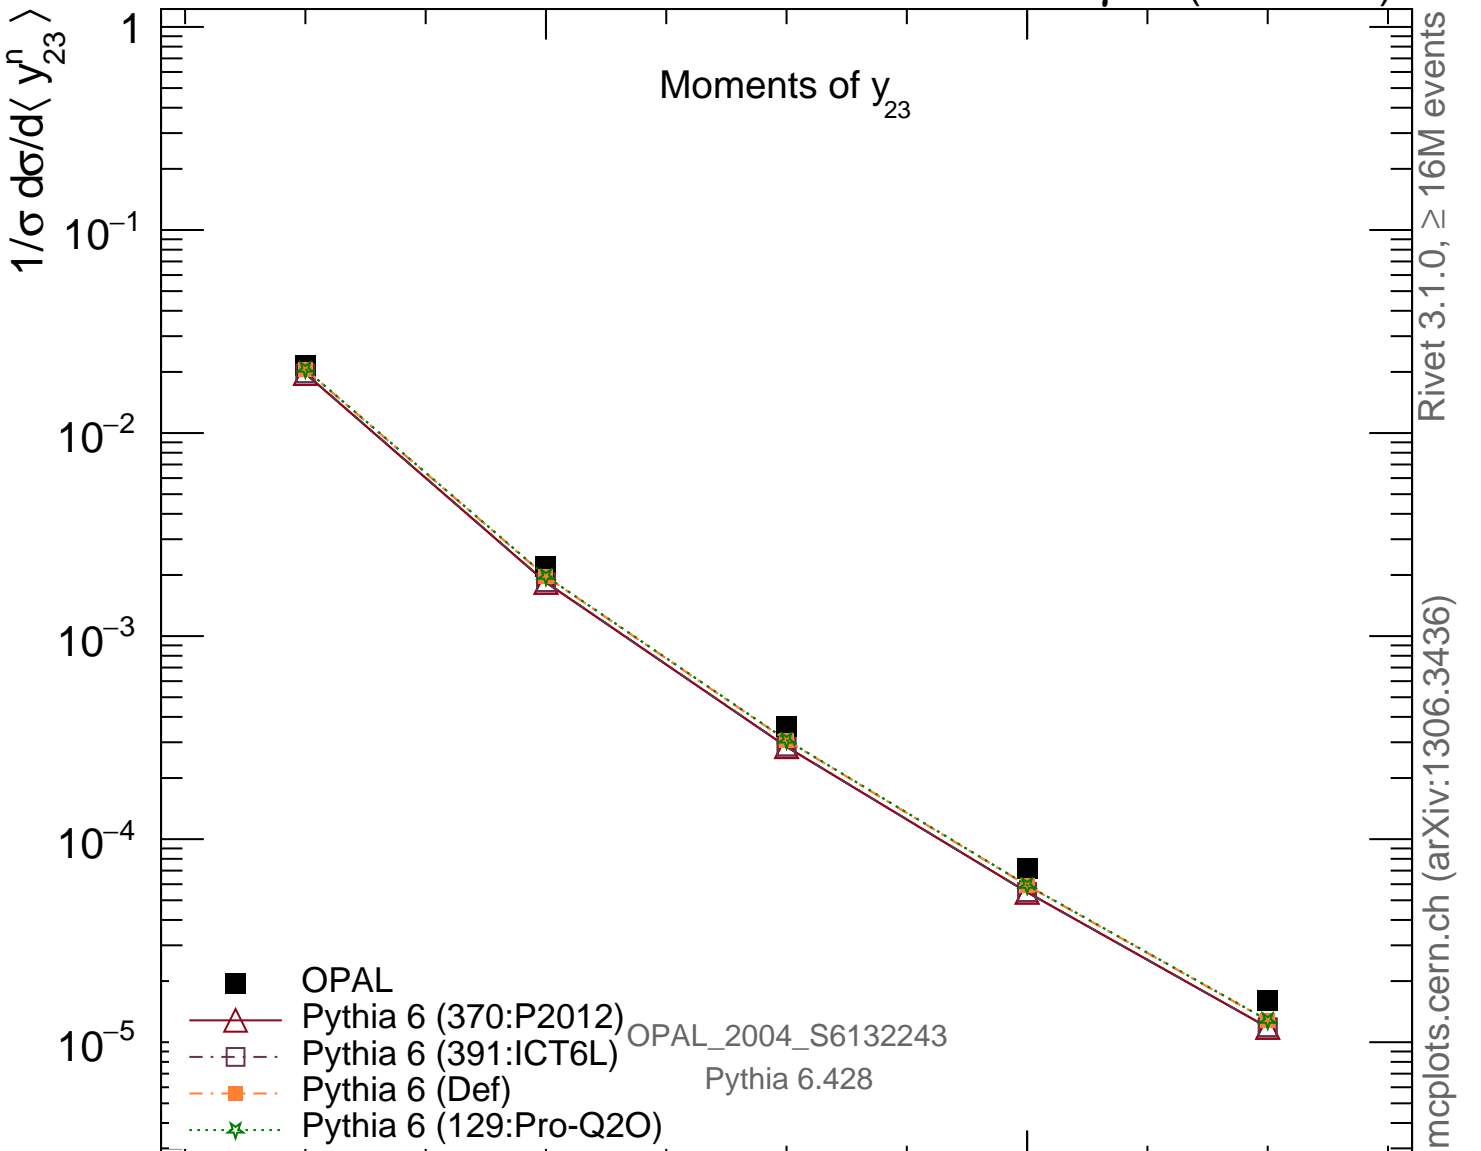

Moments of y_{23}

Rivet 3.1.0, $\geq 16M$ events
mcplots.cern.ch (arXiv:1306.3436)