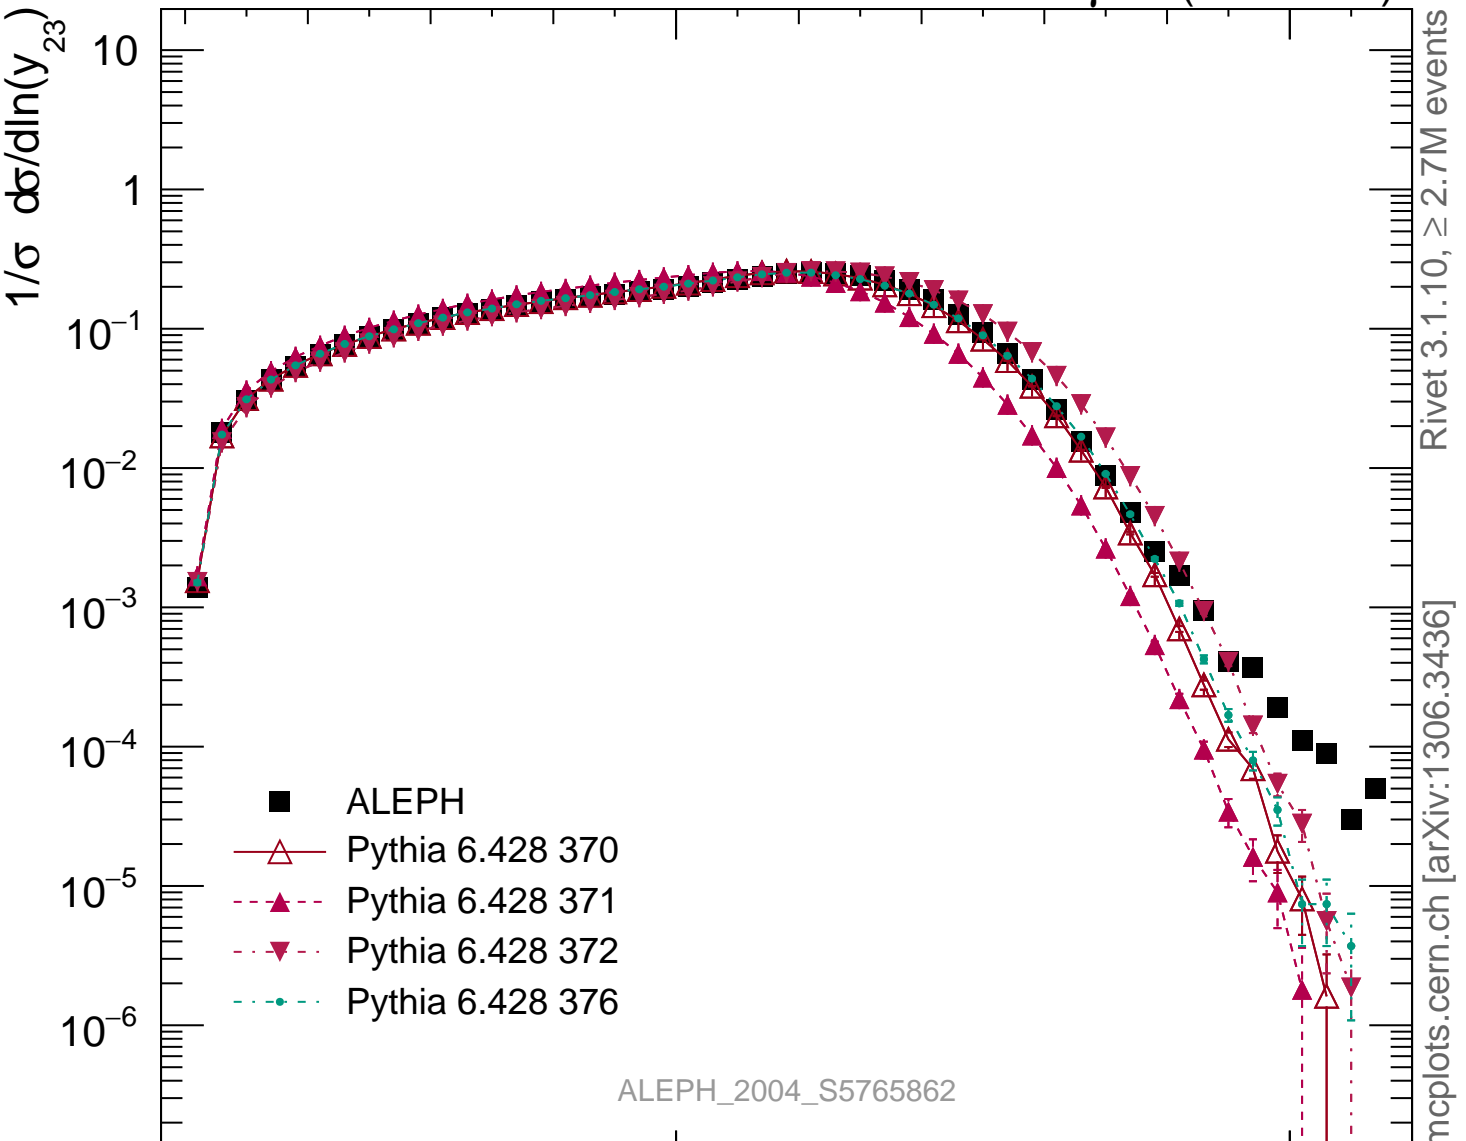

91 GeV ee

γ^*/Z (Hadronic)

- ALEPH
- △ Pythia 6.428 370
- -▲ Pythia 6.428 371
- ·▼ Pythia 6.428 372
- ·● Pythia 6.428 376

ALEPH_2004_S5765862

mcplots.cern.ch [arXiv:1306.3436]