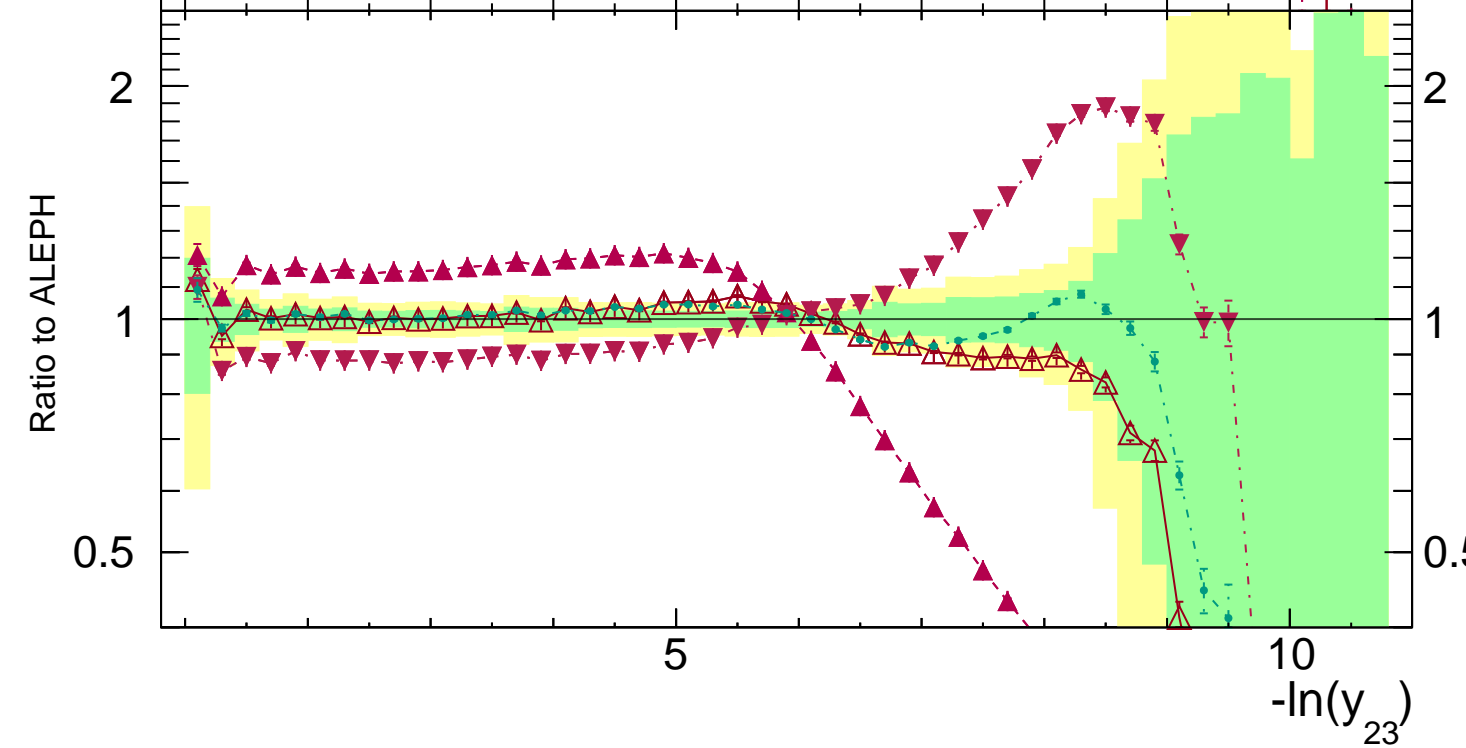

91 GeV ee

γ^*/Z (Hadronic)

- ALEPH
- △ Pythia 6.428 370
- -▲ Pythia 6.428 371
- ·▼ Pythia 6.428 372
- ·● Pythia 6.428 376

ALEPH_2004_S5765862

mcplots.cern.ch [arXiv:1306.3436]