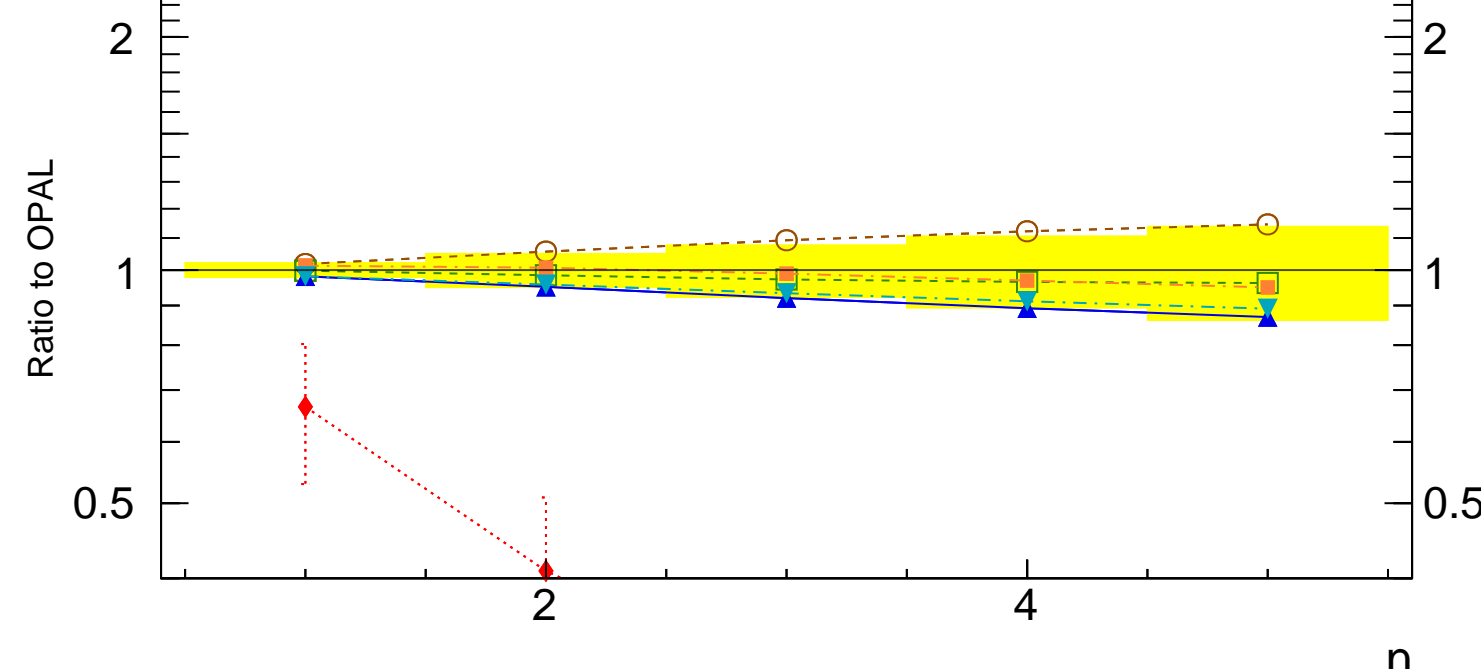

Moments of T Major

- OPAL
- - -○- - Herwig++ (Def)
- - -□- - Herwig 7 (Def)
- - -■- - Pythia 6 (Def)
- - -▲- - Pythia 8 (Def)
- ···◆··· Sherpa (Def)
- ···▼··· Vincia (Def)

Rivet 2.6.1, ≥ 40k events
mcplots.cern.ch (arXiv:1306.3436)