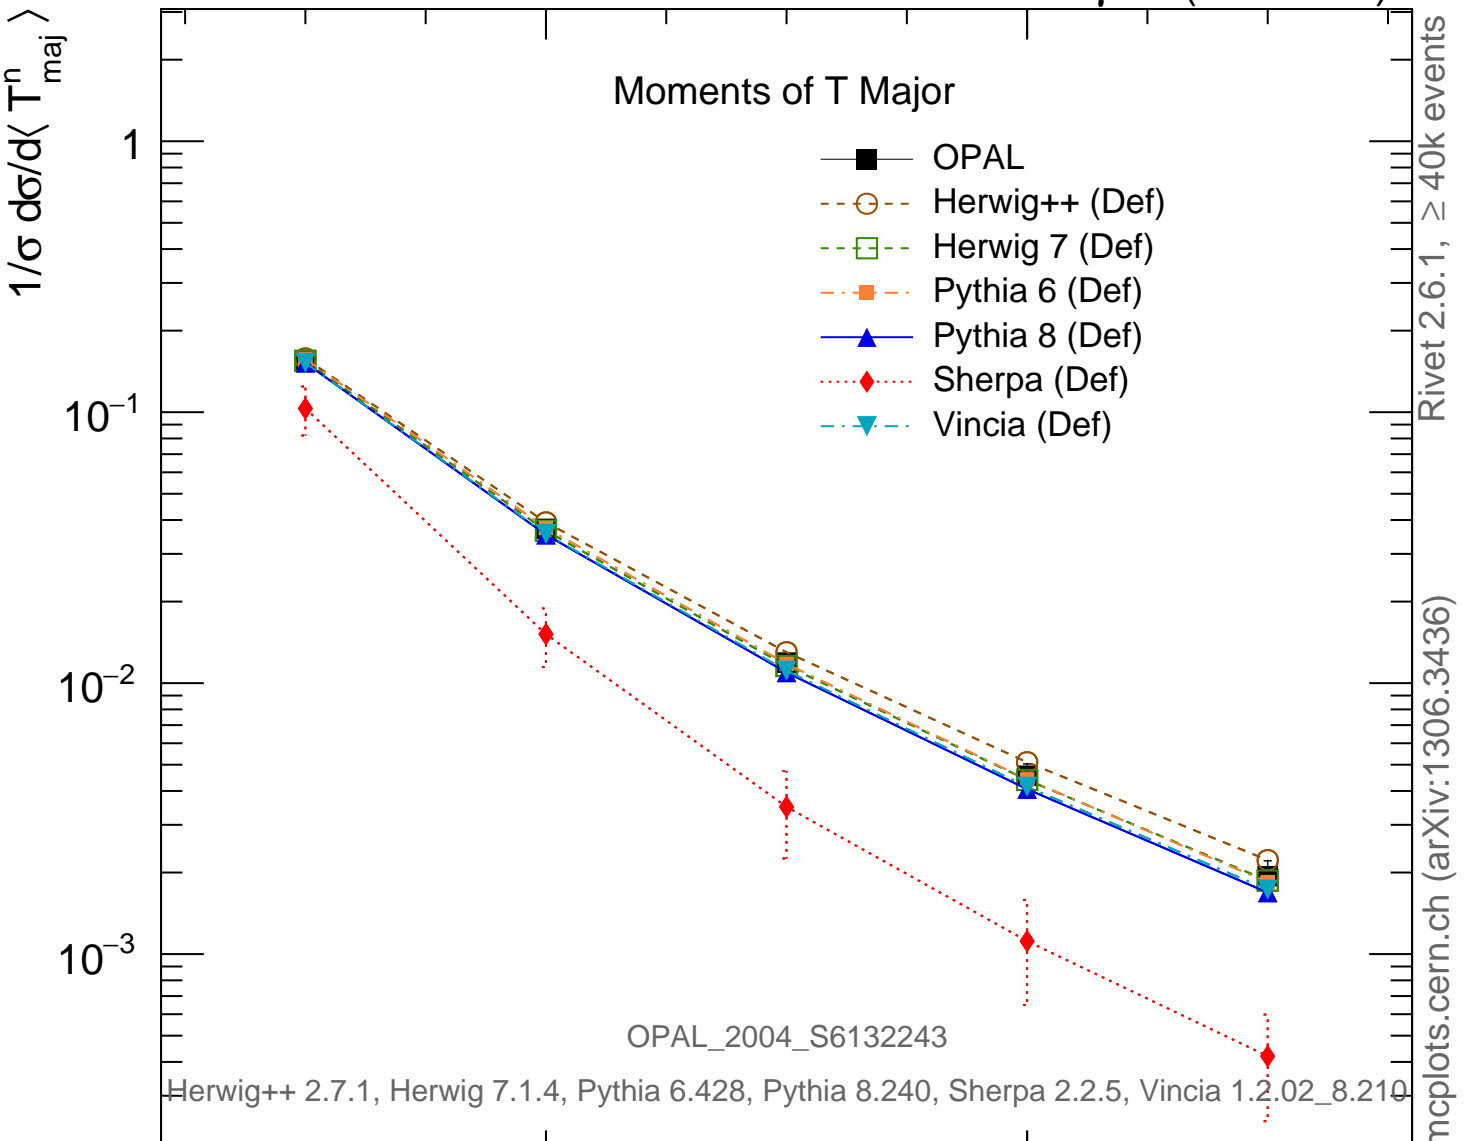

Moments of T Major

- OPAL
- - -○- - Herwig++ (Def)
- - -□- - Herwig 7 (Def)
- - -■- - Pythia 6 (Def)
- - -▲- - Pythia 8 (Def)
- ···◆··· Sherpa (Def)
- ···▼··· Vincia (Def)

Rivet 2.6.1, ≥ 40k events
mcplots.cern.ch (arXiv:1306.3436)