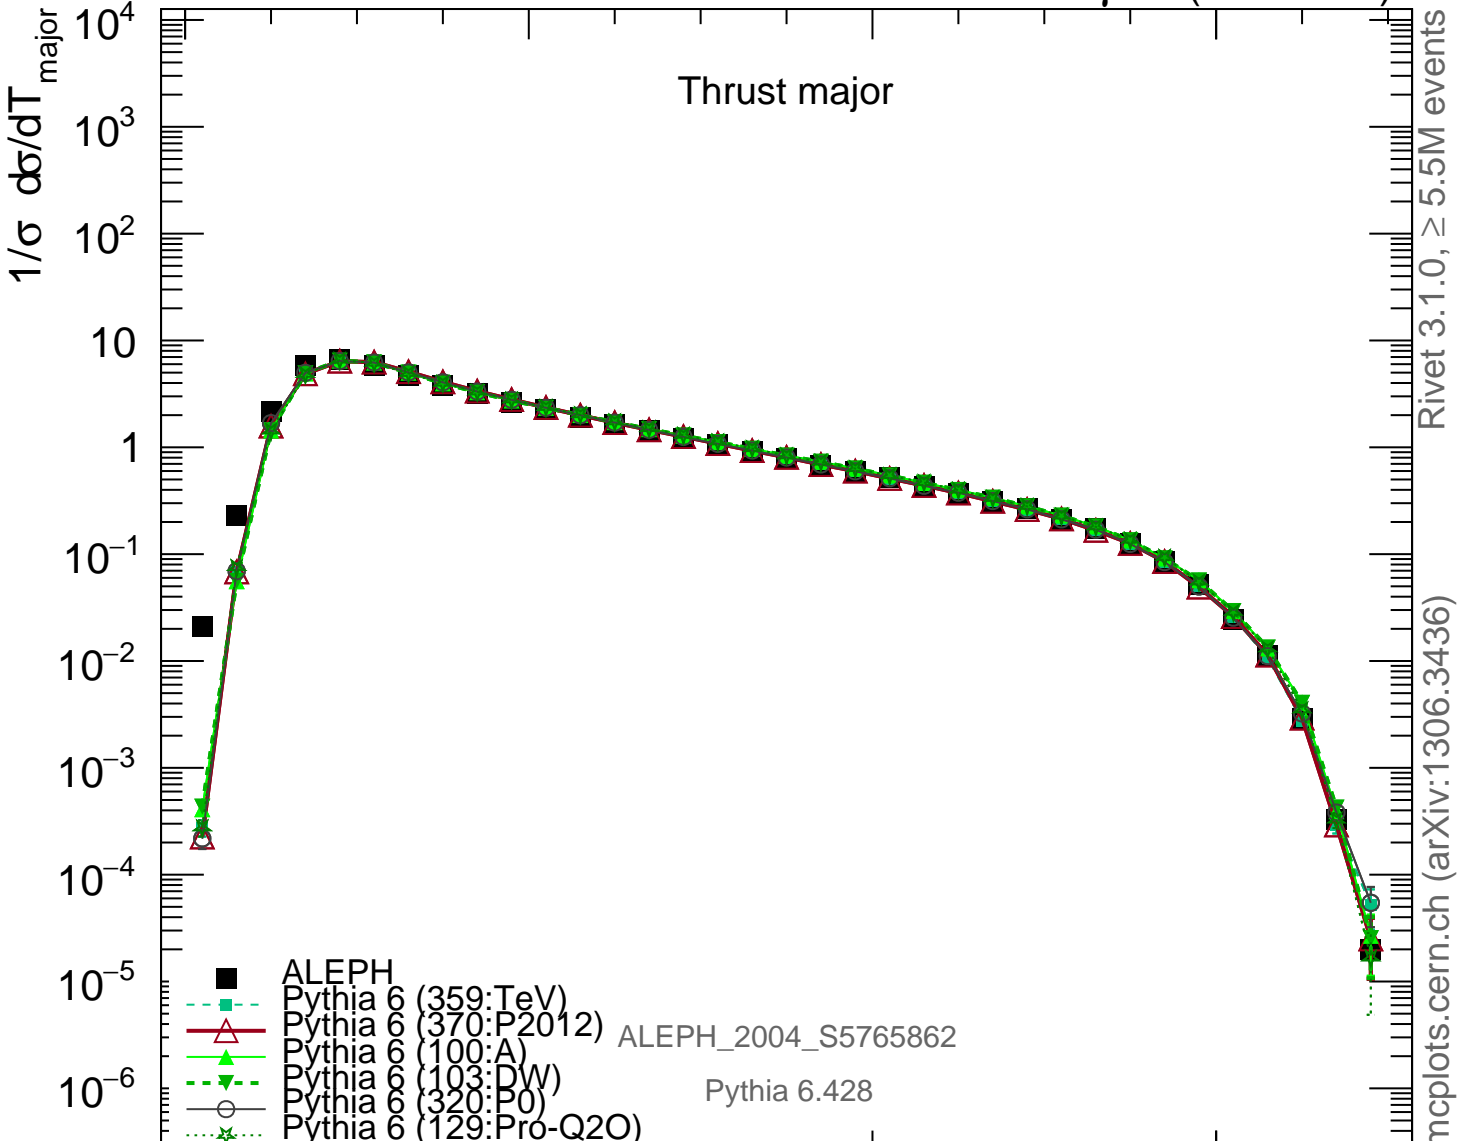

Thrust major

Rivet 3.1.0,  $\geq 5.5M$  events  
mcplots.cern.ch (arXiv:1306.3436)