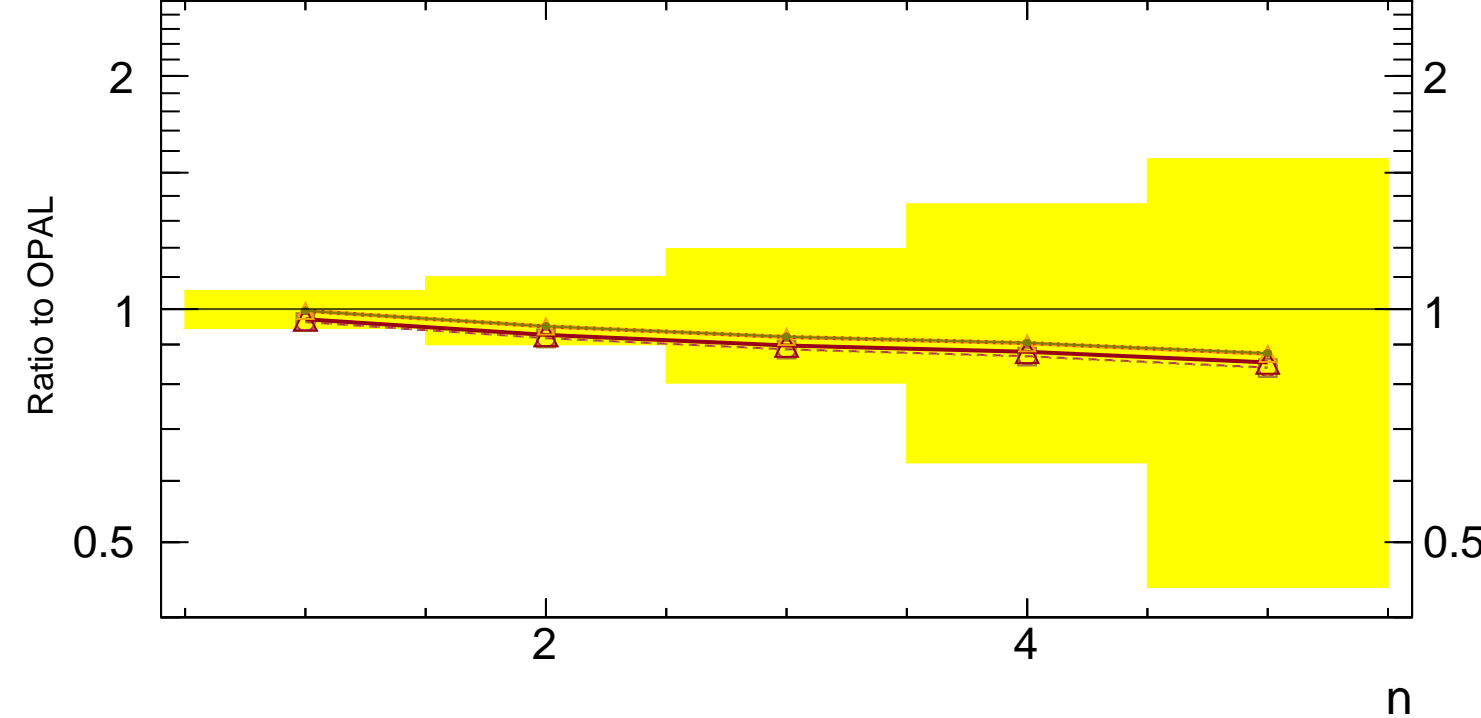

Moments of Sphericity

Rivet 3.1.0, $\geq 5.5M$ events
mcplots.cern.ch (arXiv:1306.3436)

Legend:
 ■ OPAL
 ○ Pythia 6 (345:AMBT2B)
 □ Pythia 6 (346:AUET2B)
 △ Pythia 6 (370:P2012)
 ▲ Pythia 6 (340:AMBT1)
 ● Pythia 6 (Z1)
 ● Pythia 6 (343:Z2)
 OPAL_2004_S6132243
 Pythia 6.428