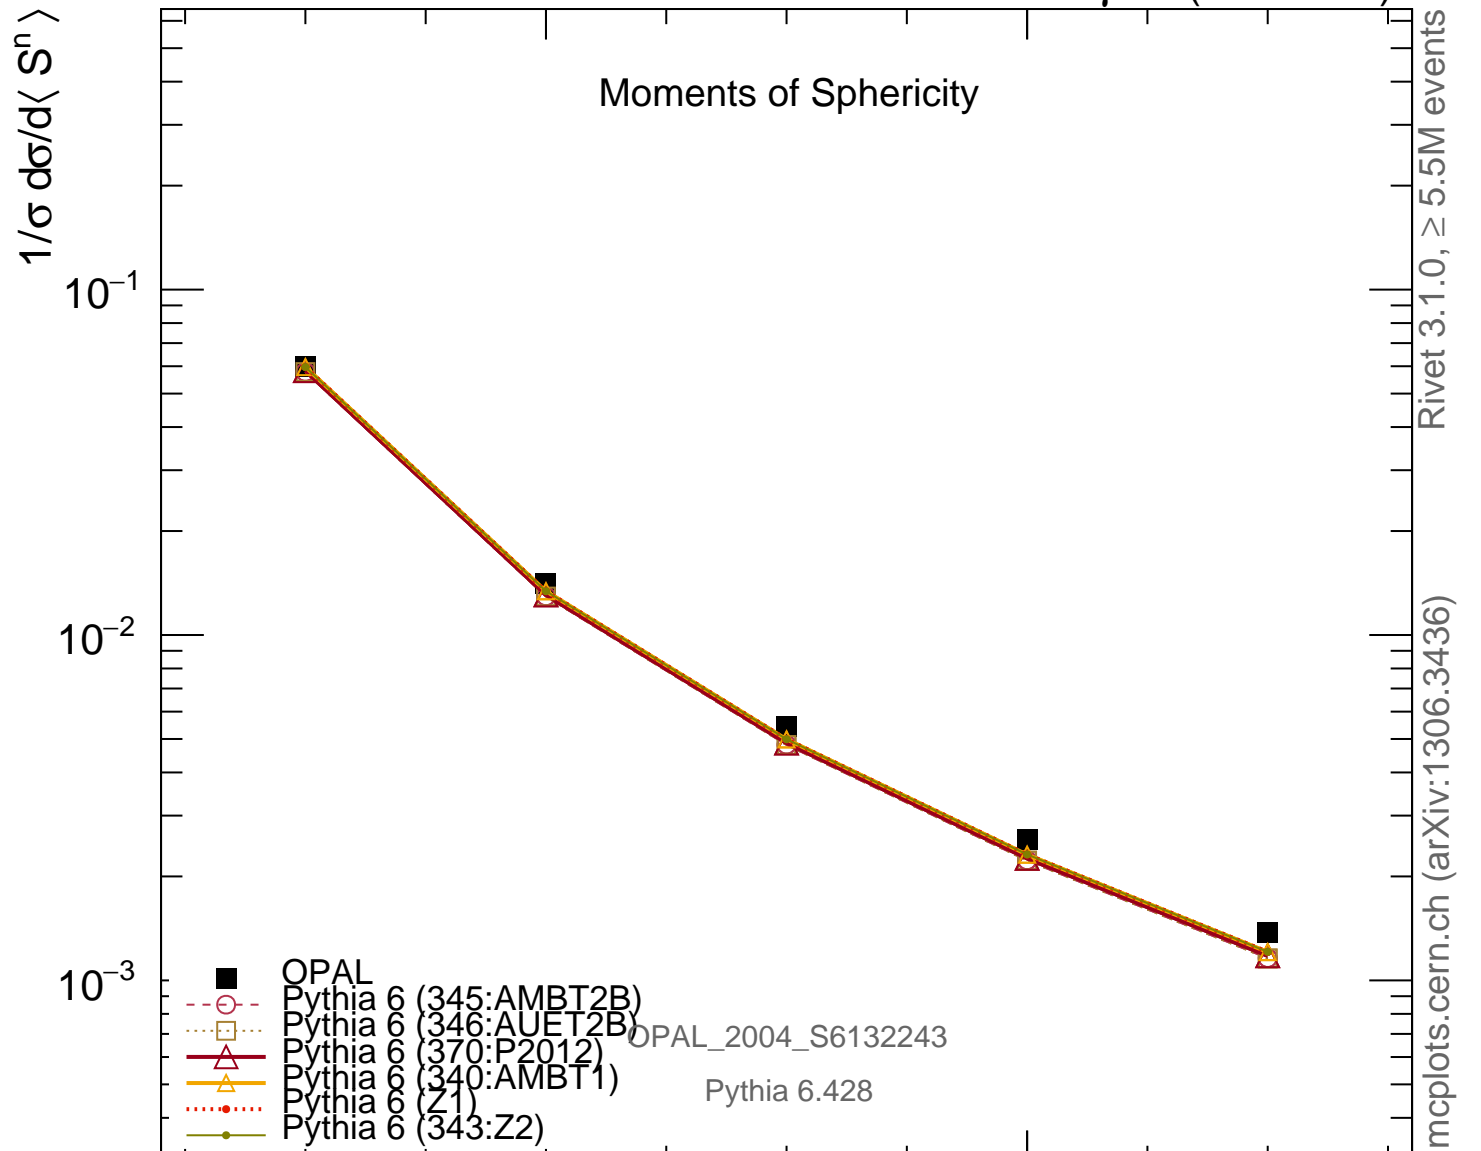

Moments of Sphericity

Rivet 3.1.0, $\geq 5.5M$ events
mcplots.cern.ch (arXiv:1306.3436)

Legend:
 ■ OPAL
 ○ Pythia 6 (345:AMBT2B)
 □ Pythia 6 (346:AUET2B)
 △ Pythia 6 (370:P2012)
 ▲ Pythia 6 (340:AMBT1)
 ● Pythia 6 (Z1)
 ● Pythia 6 (343:Z2)
 OPAL_2004_S6132243
 Pythia 6.428