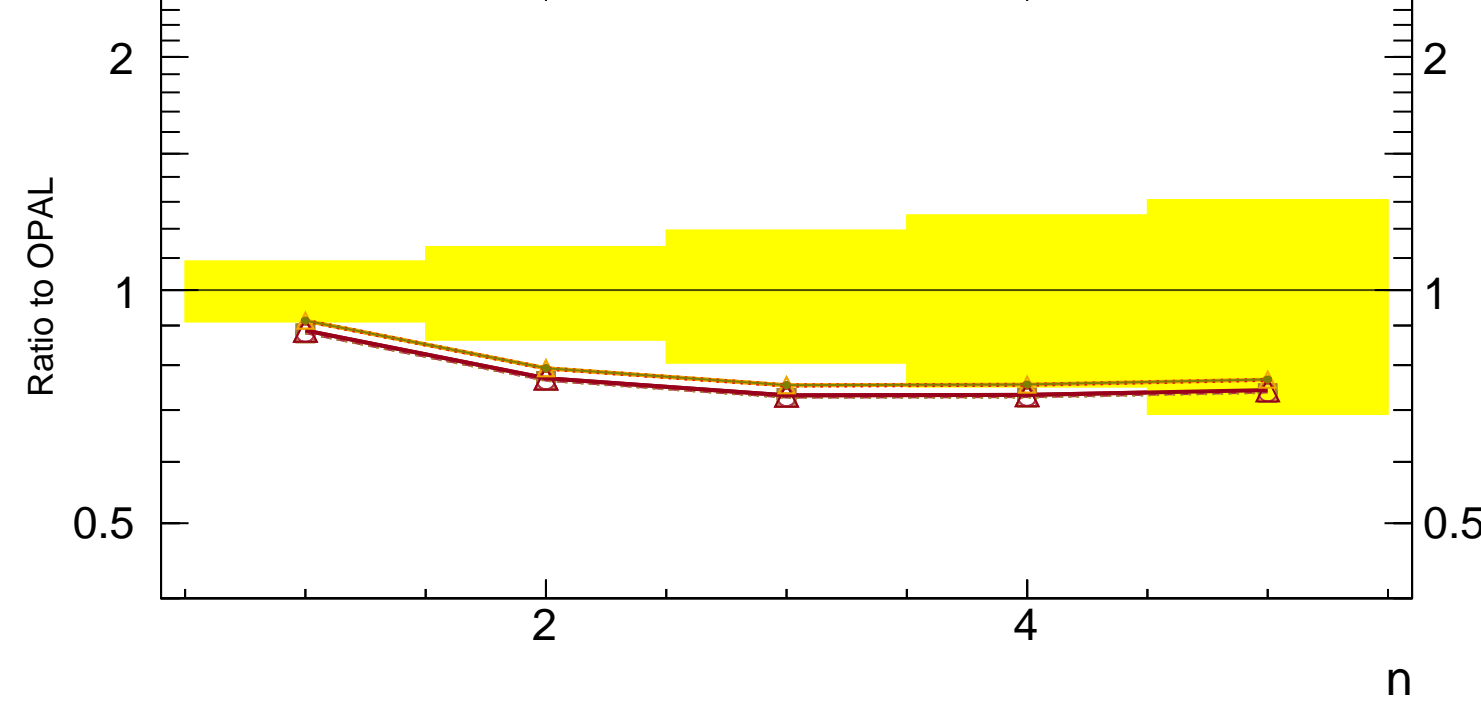

Moments of Sphericity

Rivet 3.1.0, ≥ 5.3M events
mcplots.cern.ch (arXiv:1306.3436)