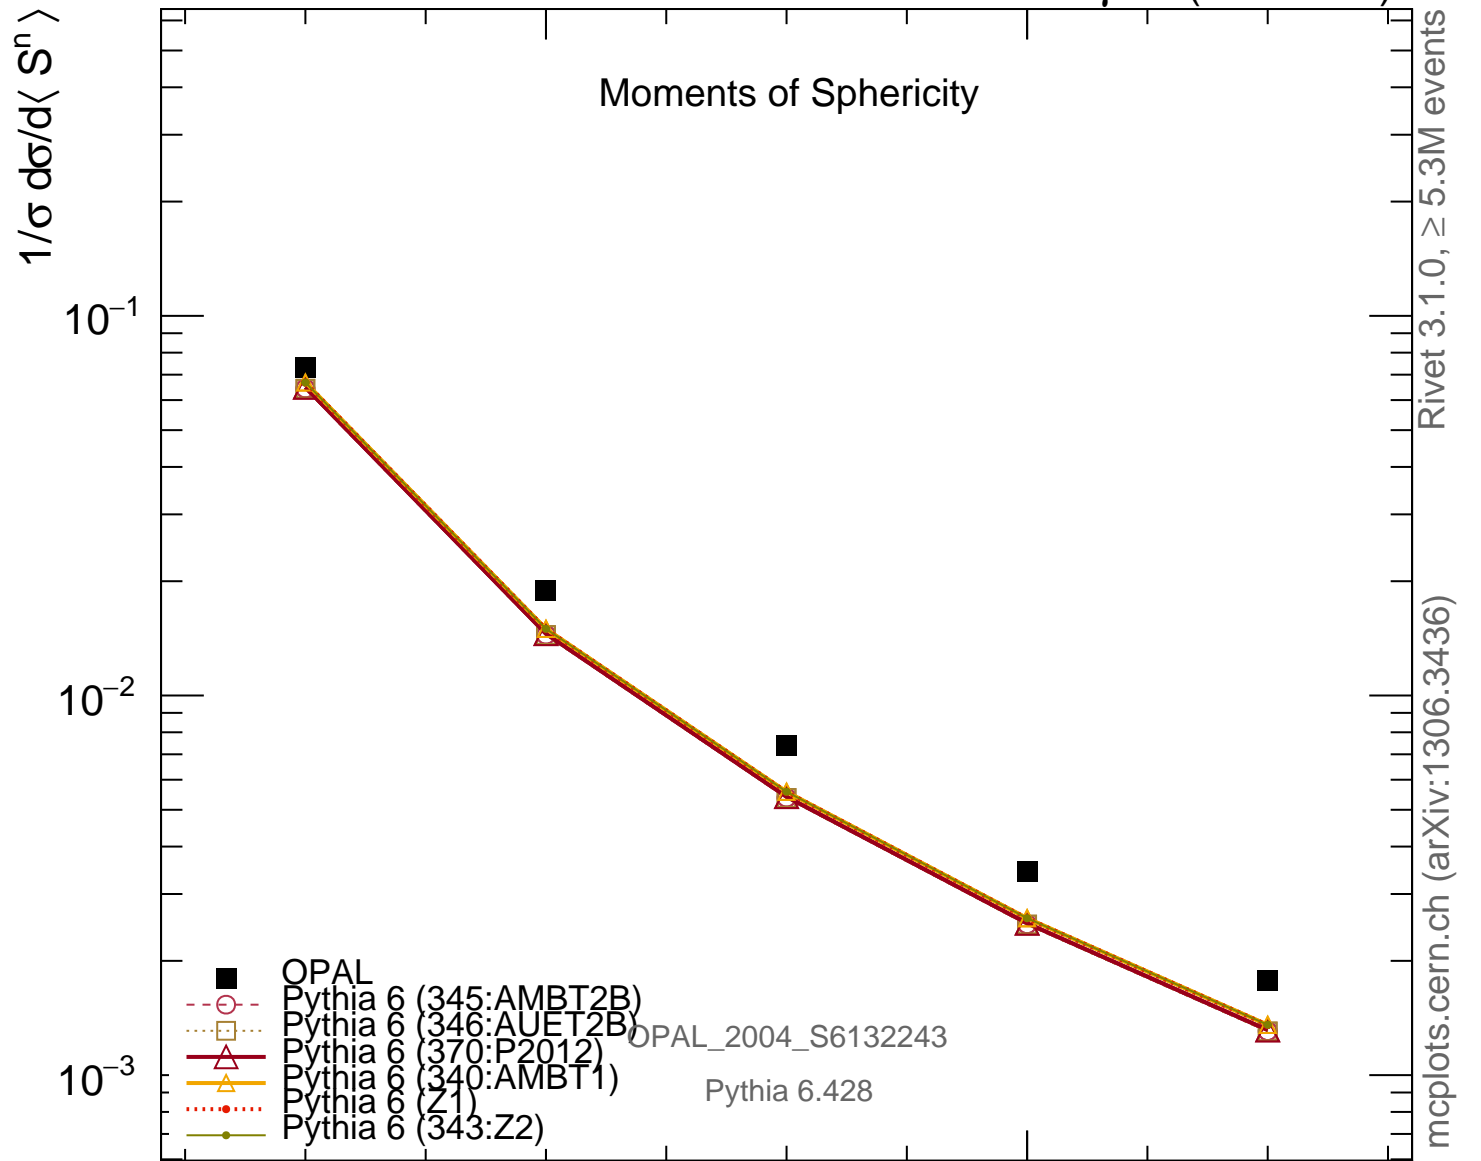

Moments of Sphericity

Rivet 3.1.0, ≥ 5.3M events
mcplots.cern.ch (arXiv:1306.3436)