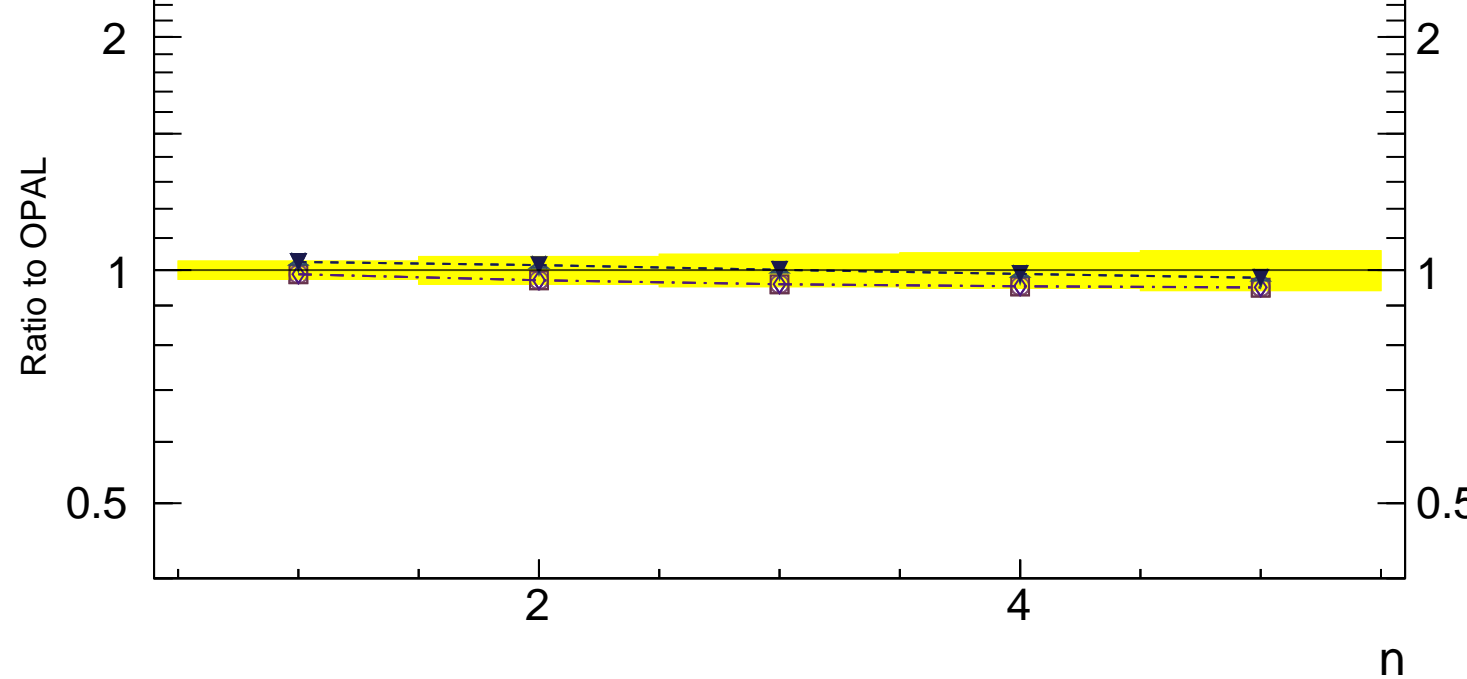

Moments of Sphericity

Rivet 3.1.0, ≥ 5.2M events
mcplots.cern.ch (arXiv:1306.3436)