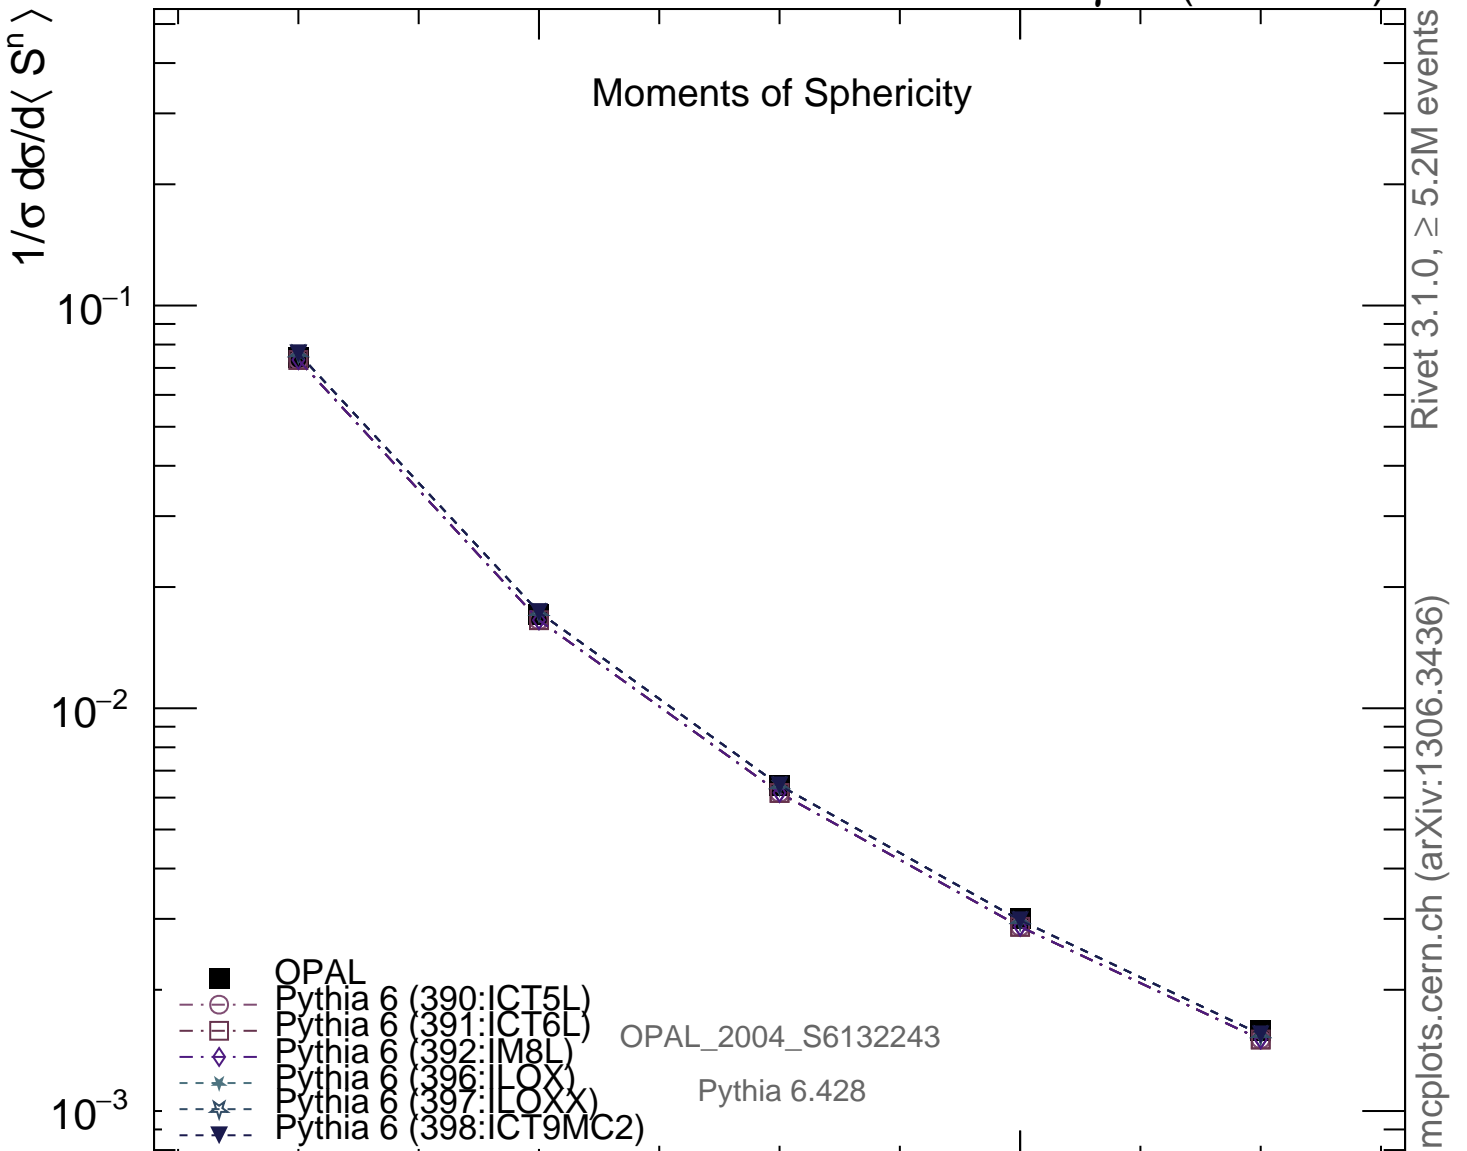

Moments of Sphericity

Rivet 3.1.0, ≥ 5.2M events
mcplots.cern.ch (arXiv:1306.3436)