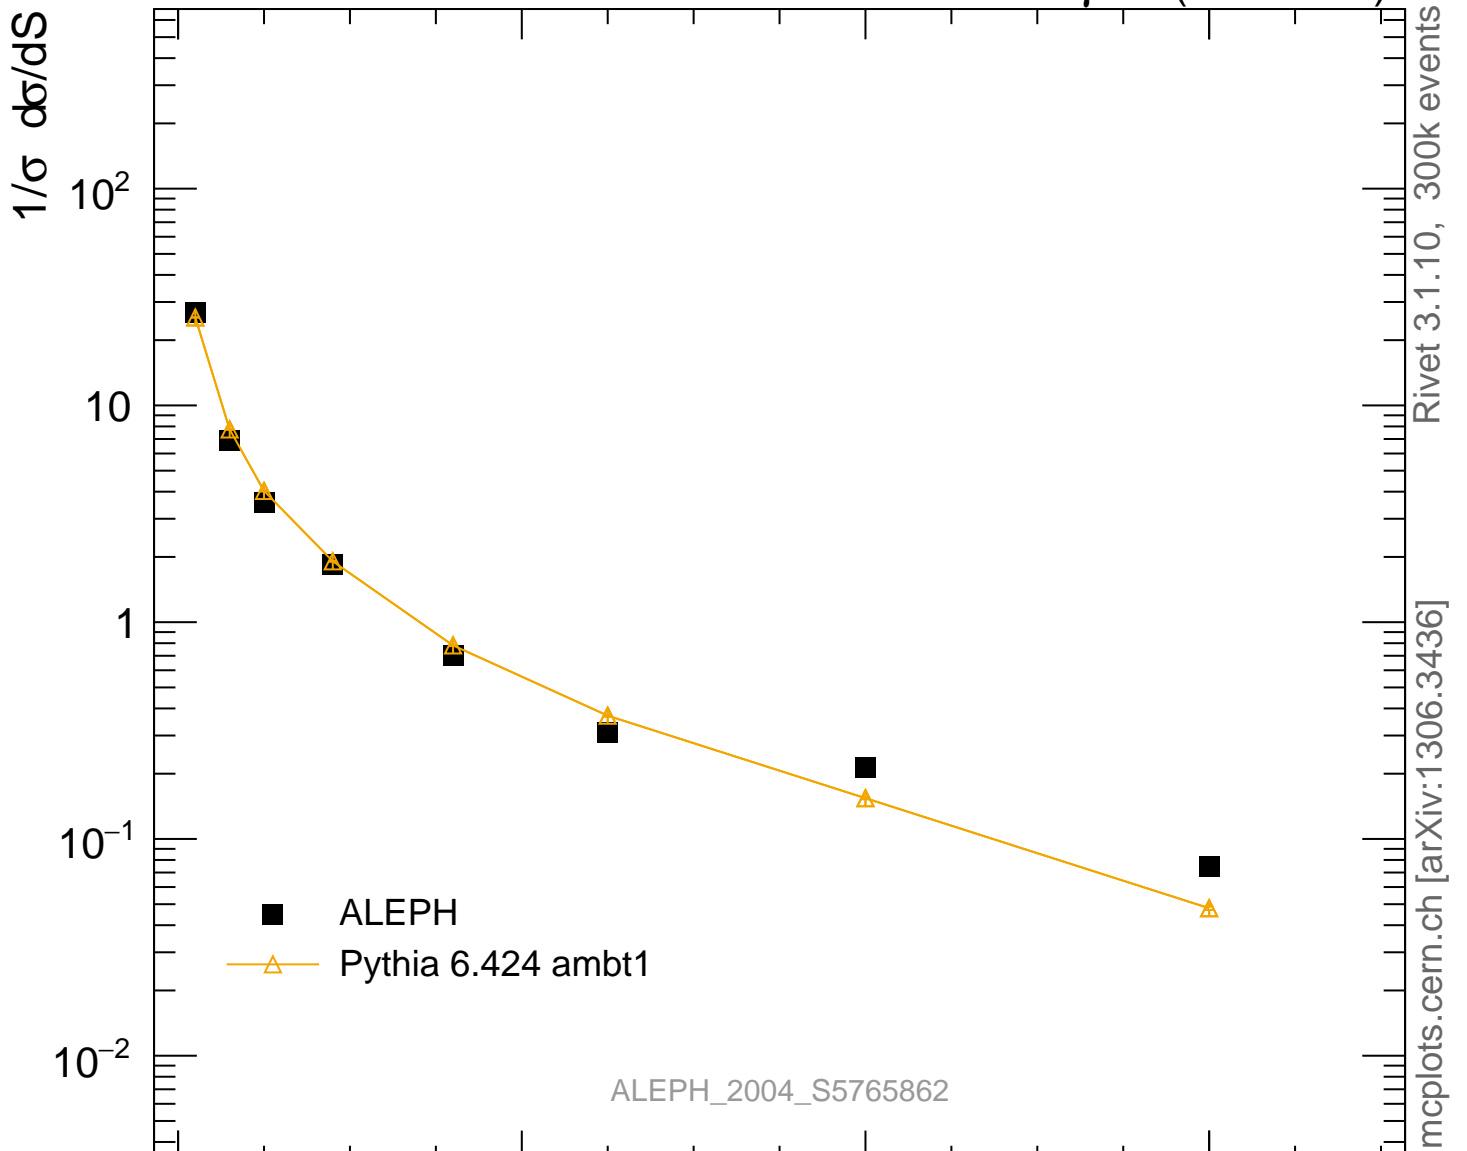

206 GeV ee

γ^*/Z (Hadronic)

■ ALEPH
—△— Pythia 6.424 ambt1

ALEPH_2004_S5765862

Rivet 3.1.10, 300k events
mcplots.cern.ch [arXiv:1306.3436]

S