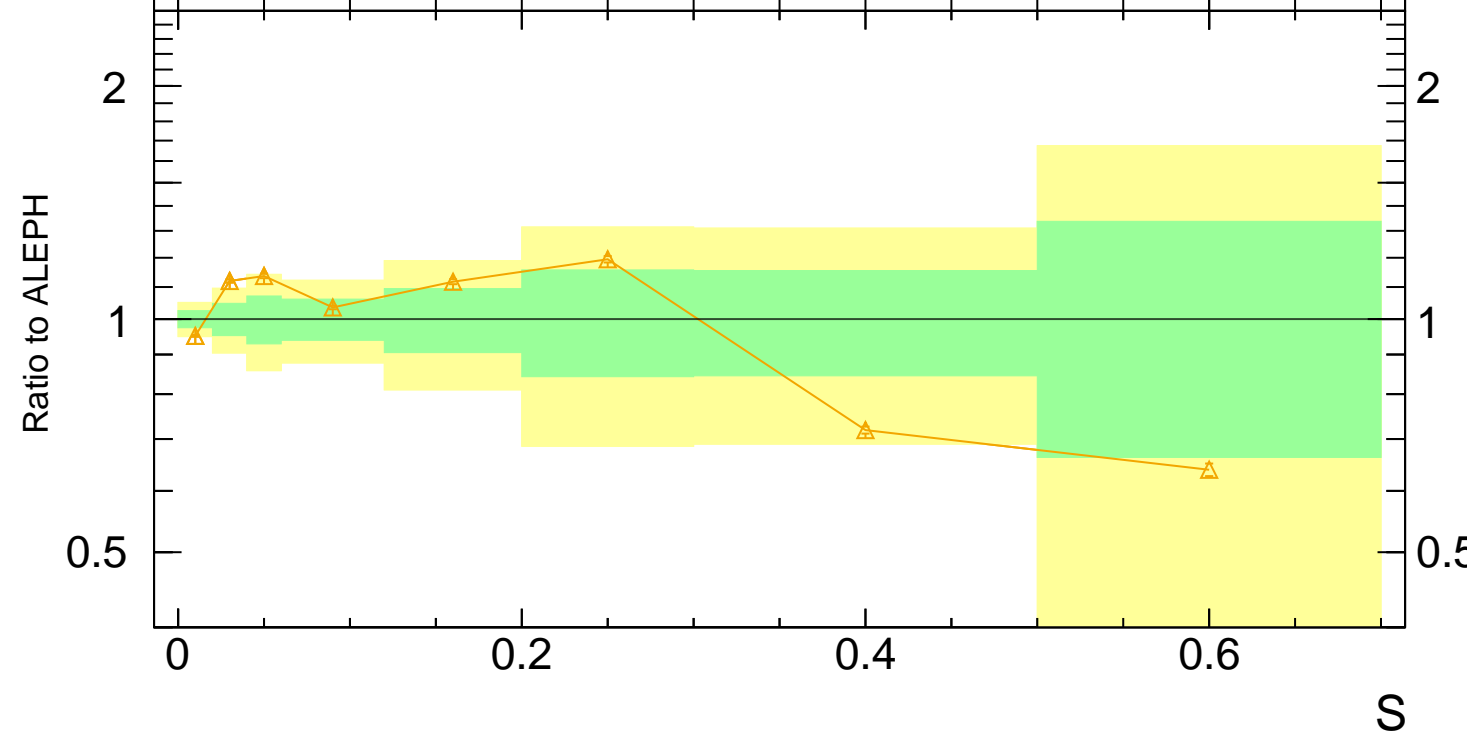

206 GeV ee

γ^*/Z (Hadronic)

■ ALEPH
—△— Pythia 6.424 ambt1

ALEPH_2004_S5765862

Rivet 3.1.10, 300k events
mcplots.cern.ch [arXiv:1306.3436]

S