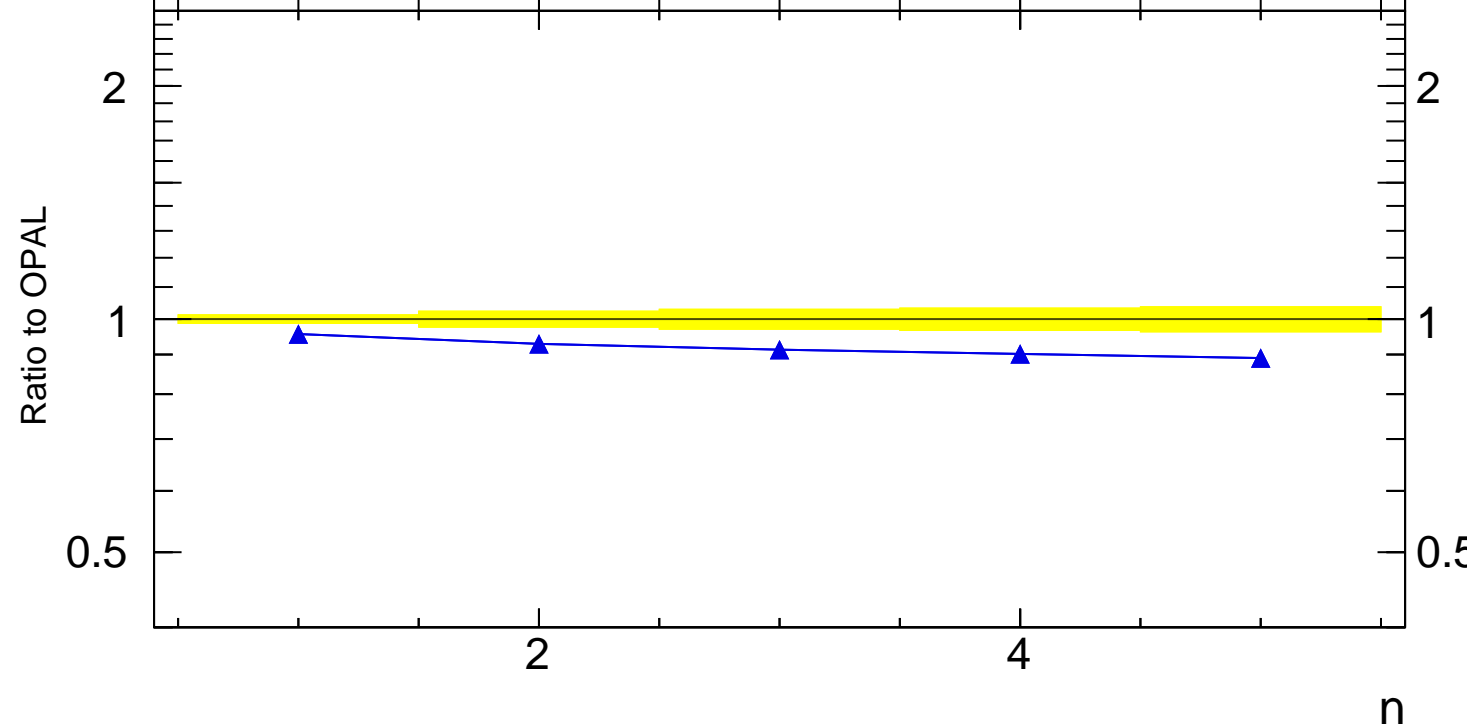

Moments of Oblateness

Rivet 3.1.0, $\geq 3M$ events
mcplots.cern.ch (arXiv:1306.3436)

OPAL_2004_S6132243
Pythia 8.301