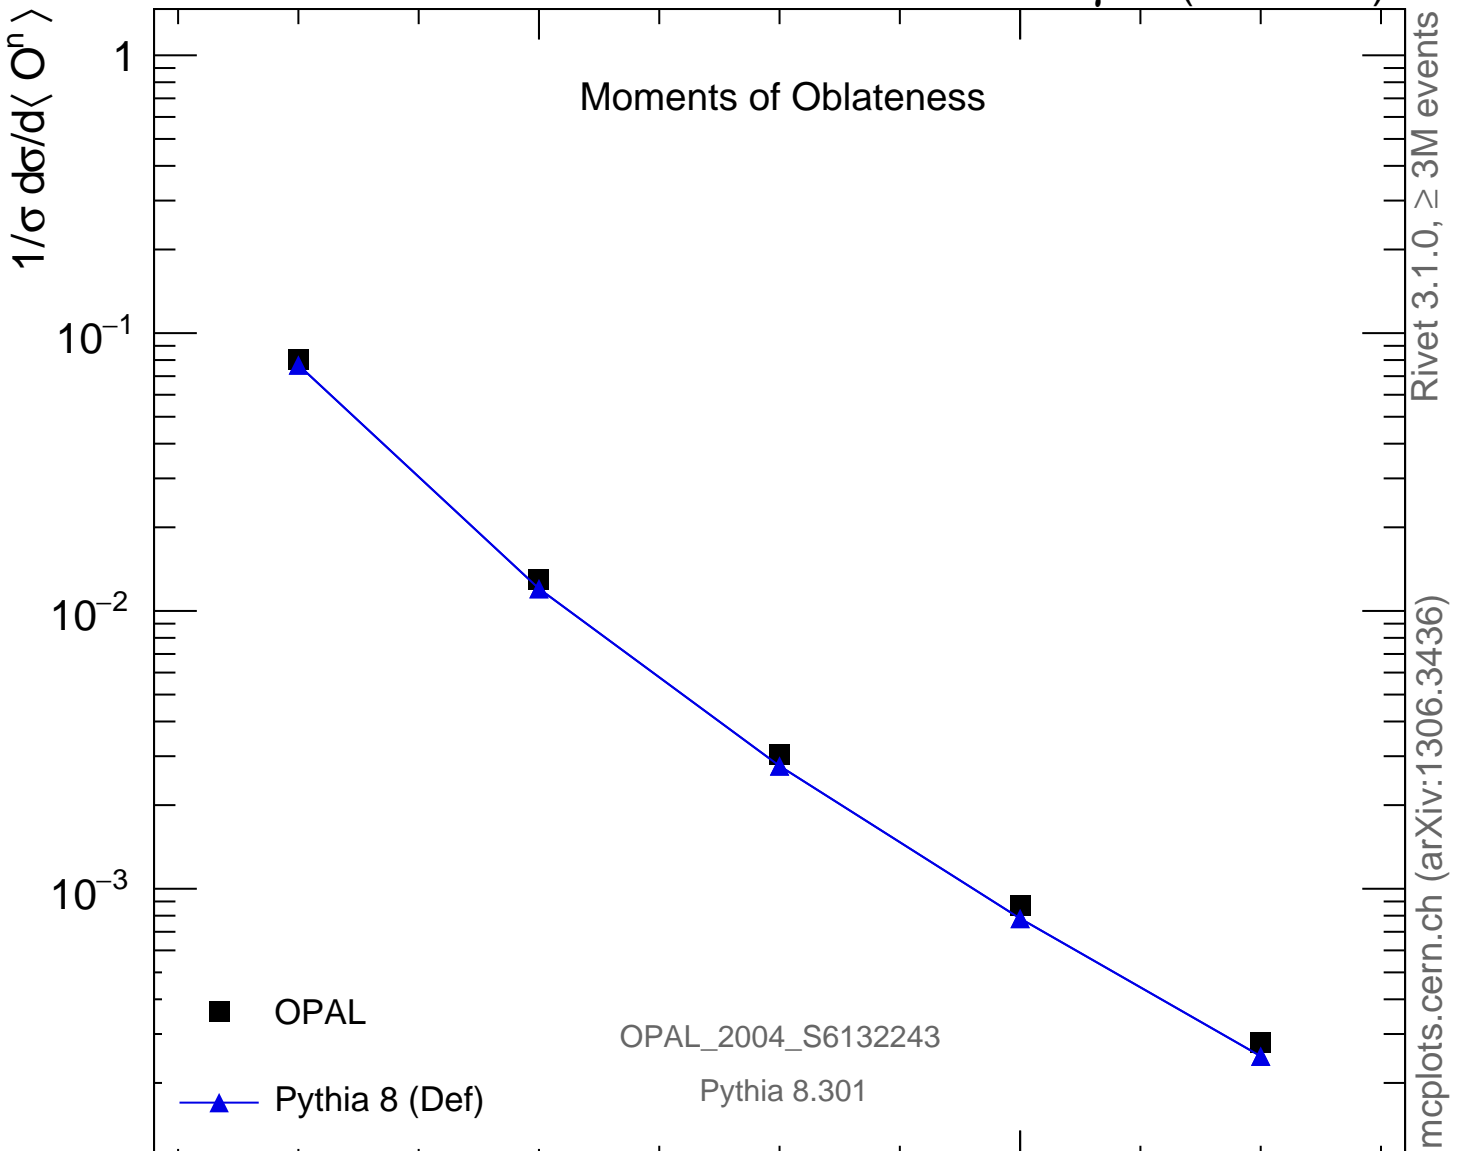

Moments of Oblateness

Rivet 3.1.0, $\geq 3M$ events
mcplots.cern.ch (arXiv:1306.3436)

OPAL_2004_S6132243
Pythia 8.301