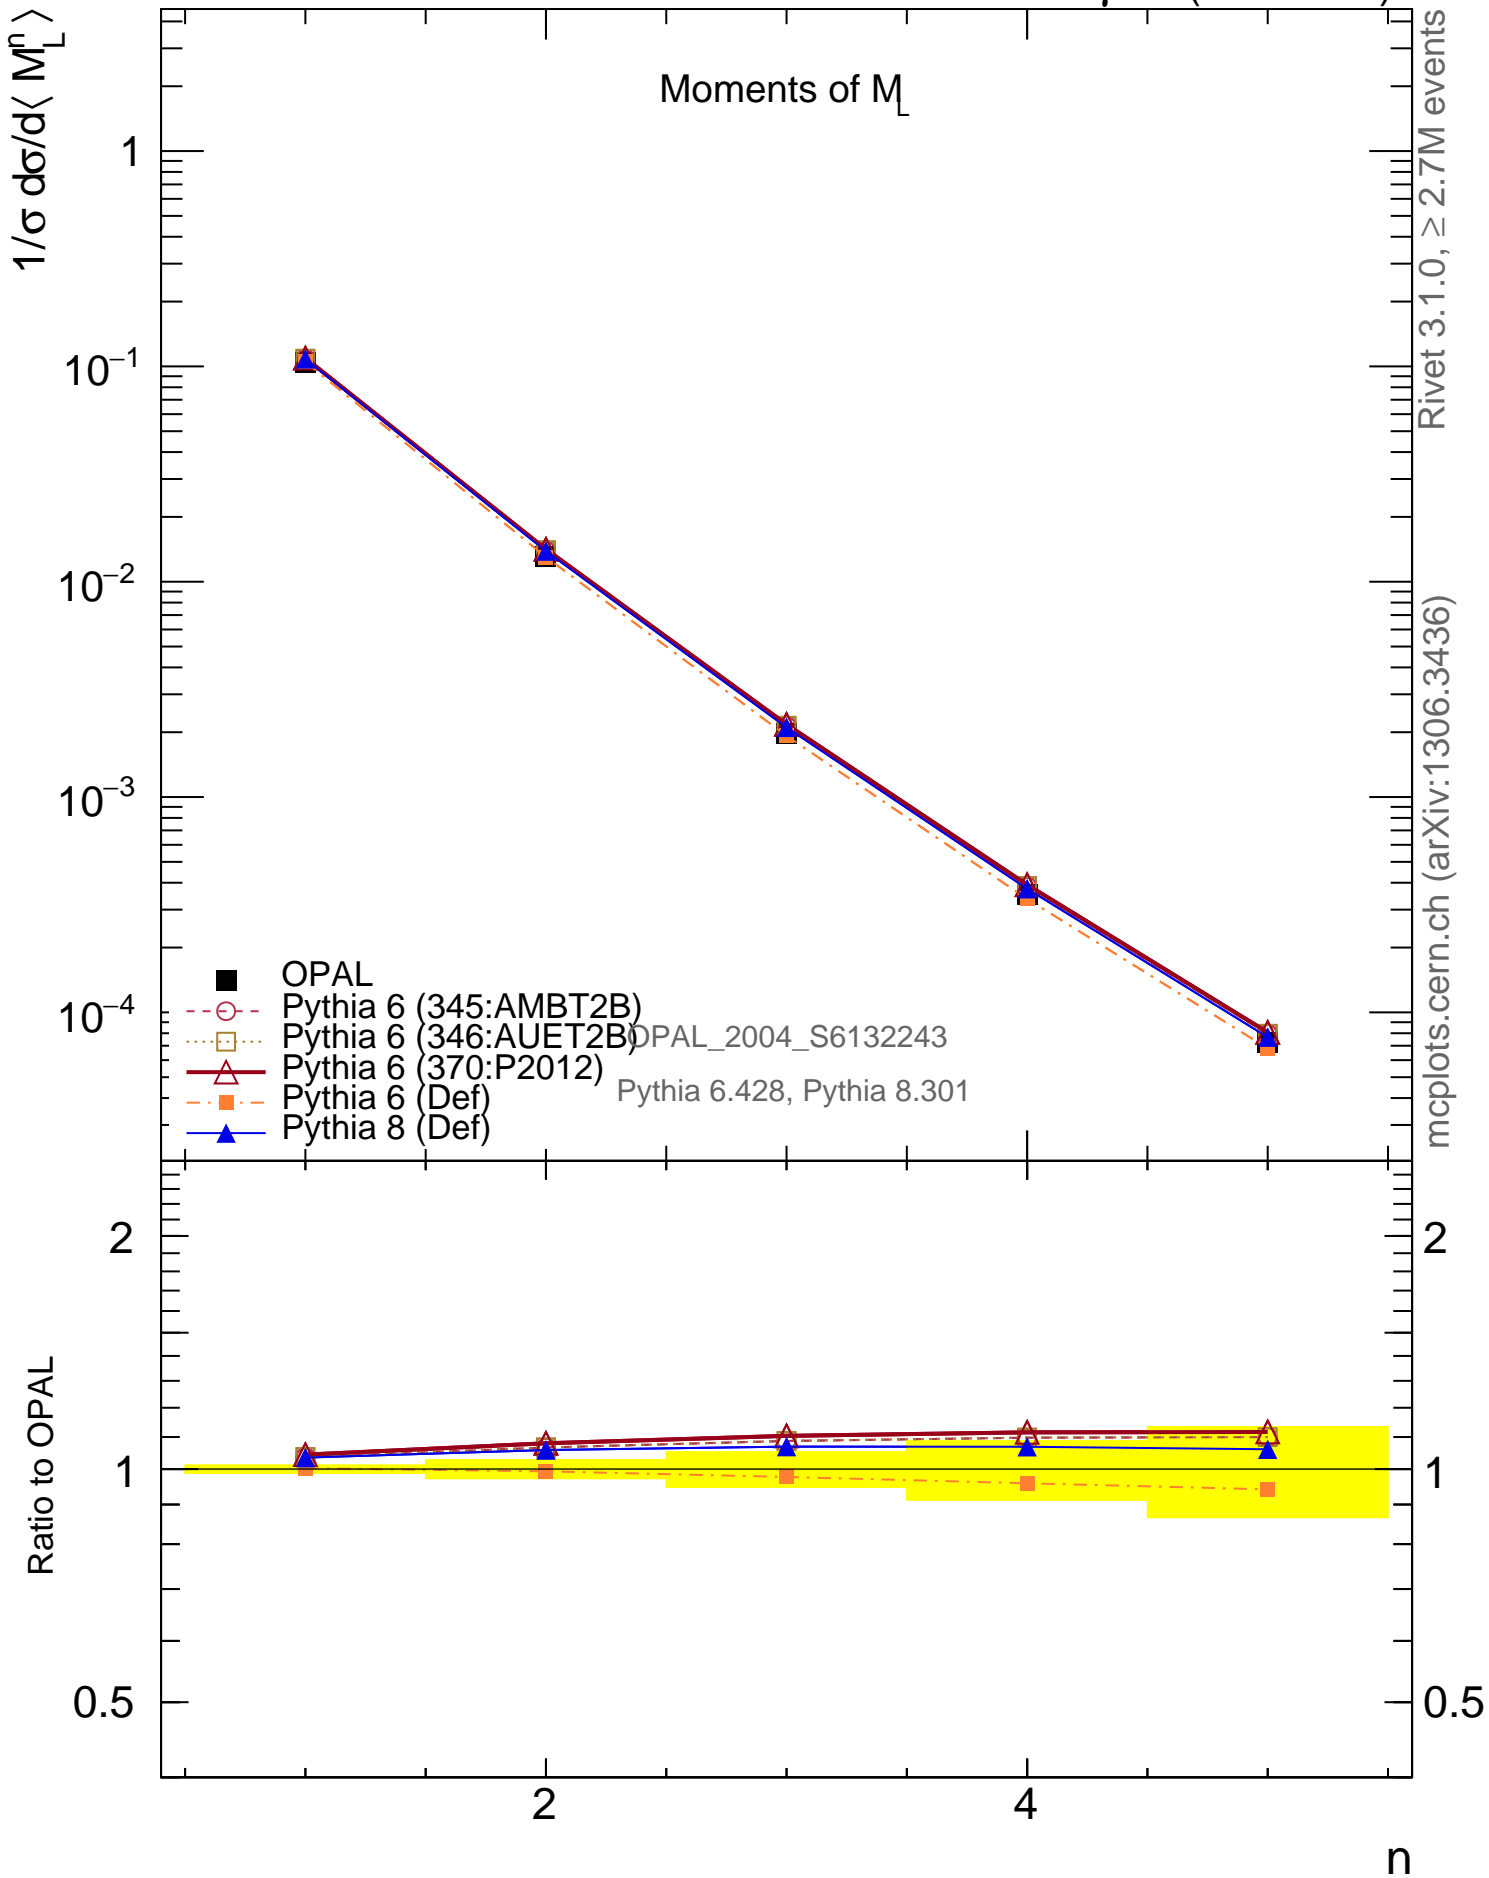

Moments of M_L

Rivet 3.1.0, ≥ 2.7M events
mcplots.cern.ch (arXiv:1306.3436)