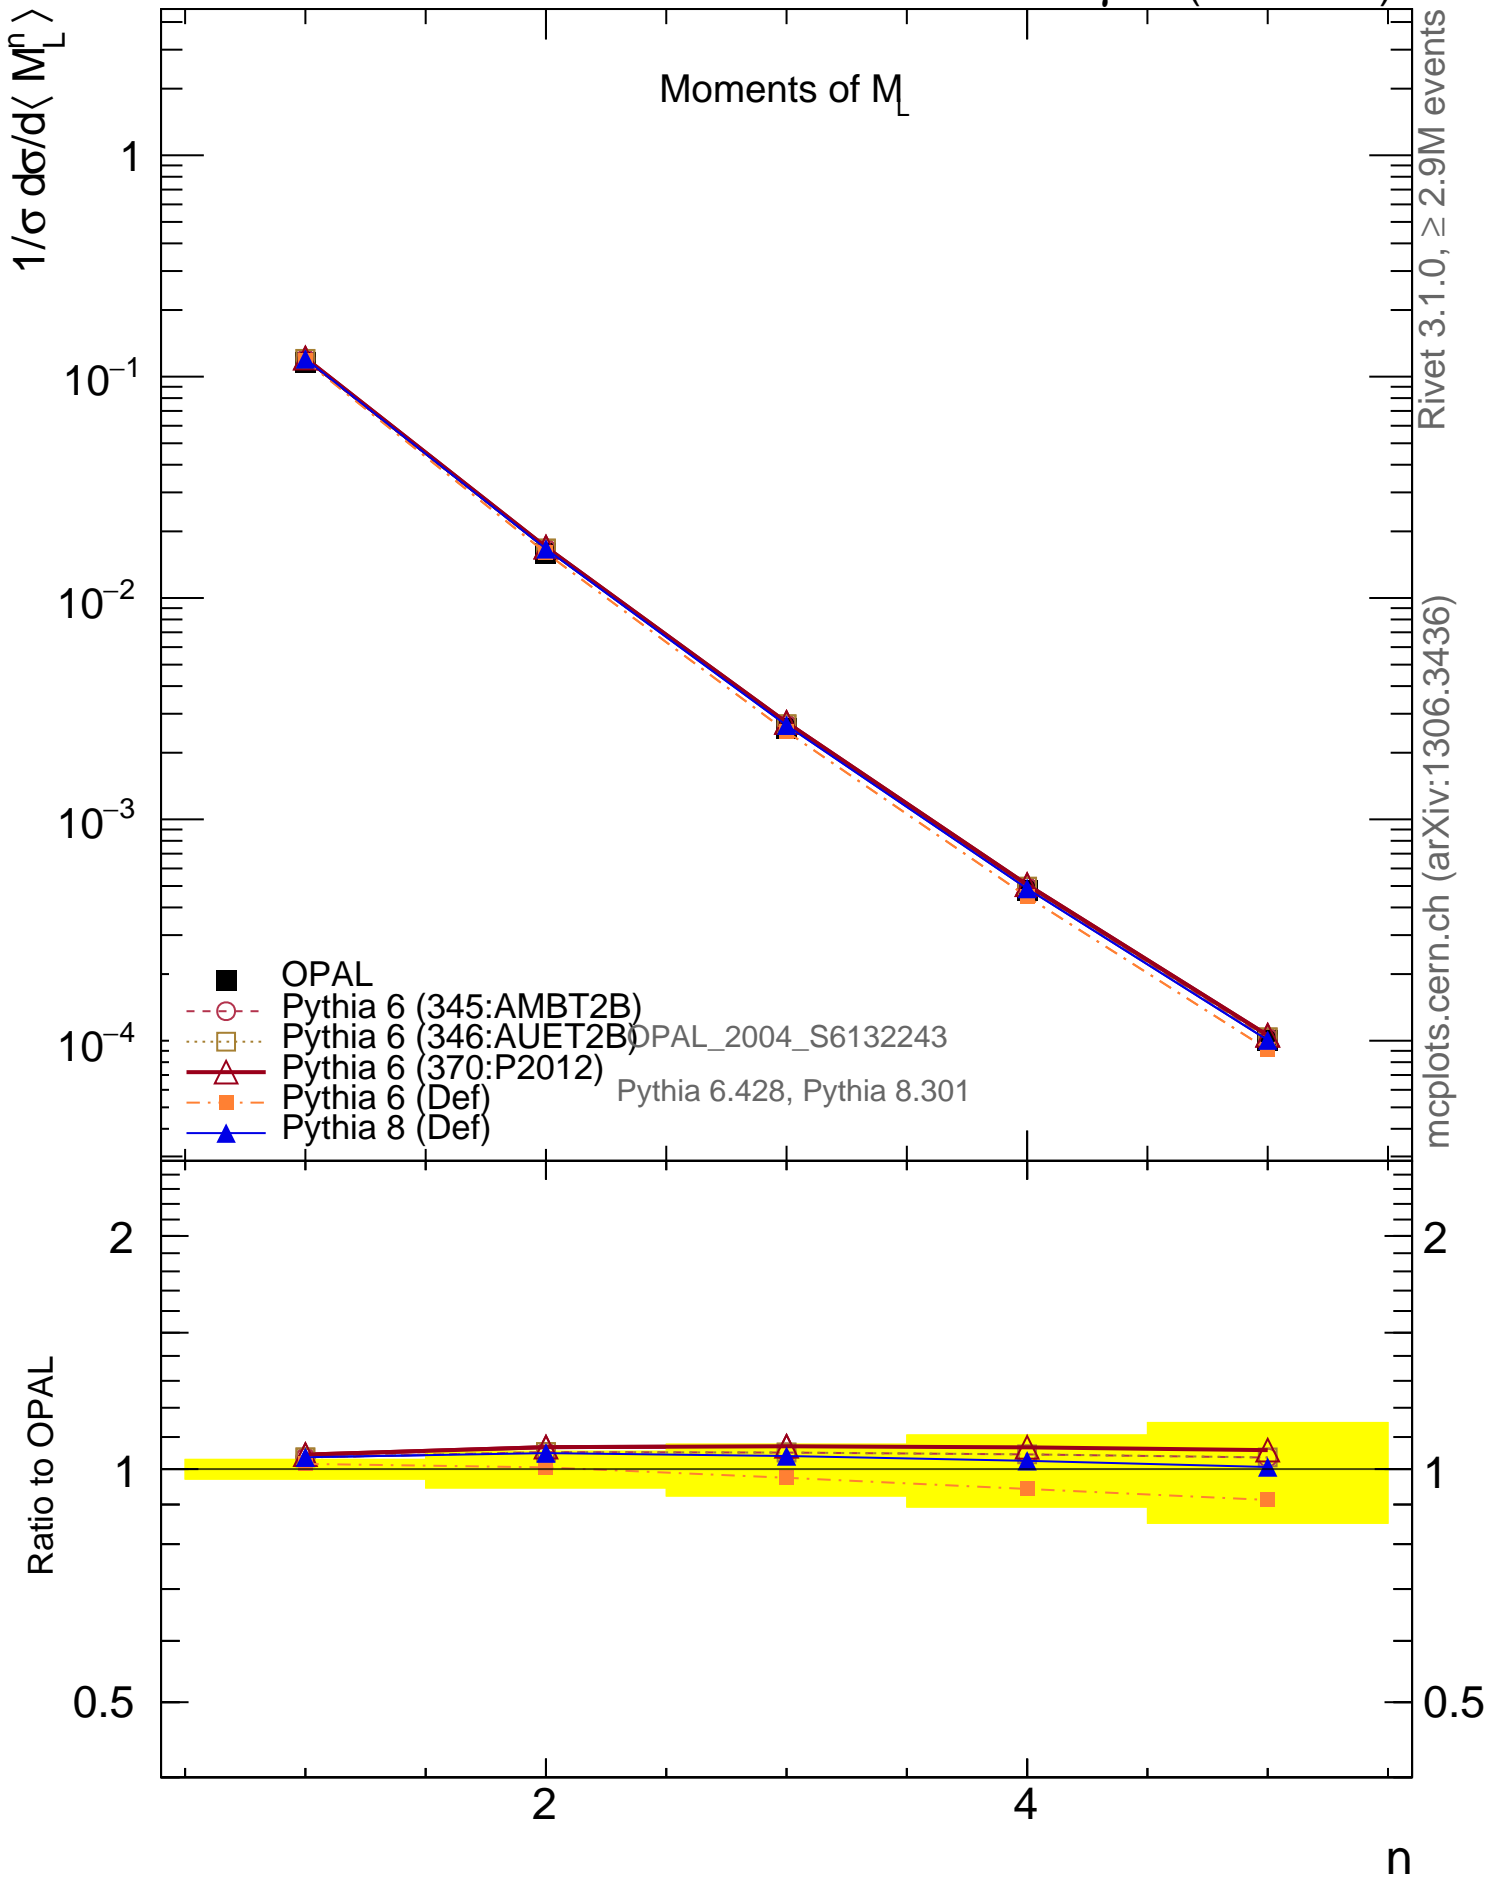

Moments of M_L

Rivet 3.1.0, $\geq 2.9M$ events
mcplots.cern.ch (arXiv:1306.3436)