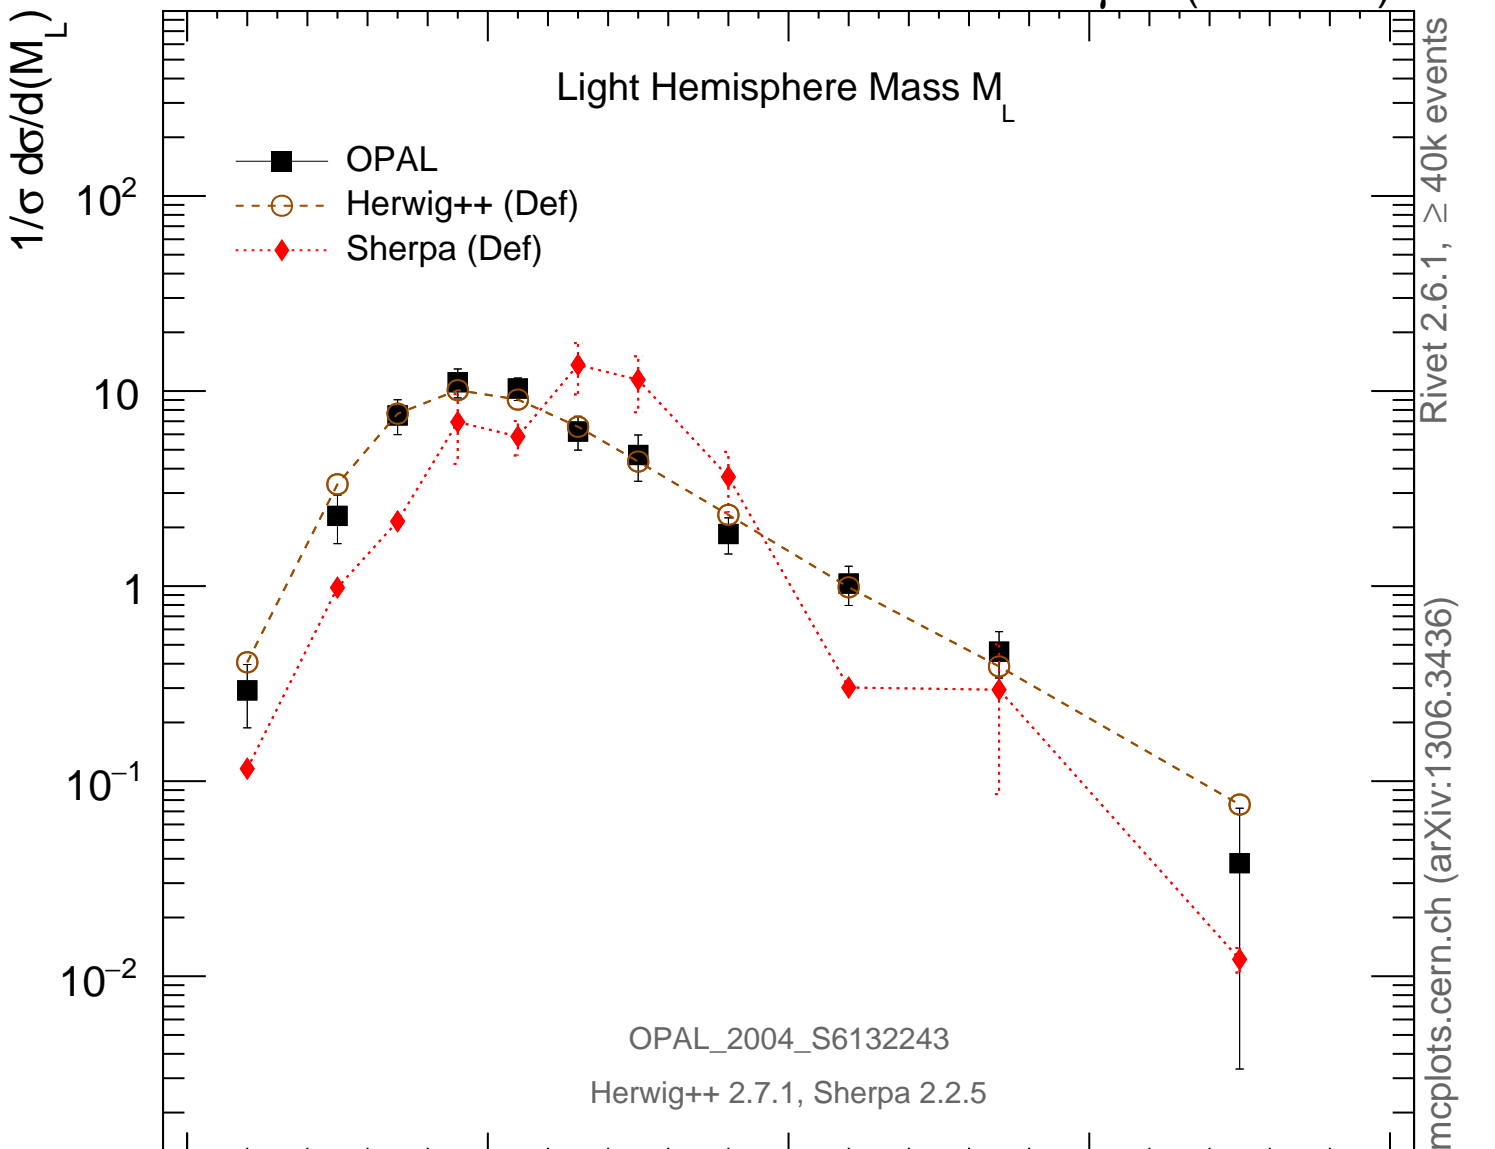

Light Hemisphere Mass M_L

- OPAL
- Herwig++ (Def)
- ◆ Sherpa (Def)

Rivet 2.6.1, $\geq 40k$ events

mcplots.cern.ch (arXiv:1306.3436)

 M_L