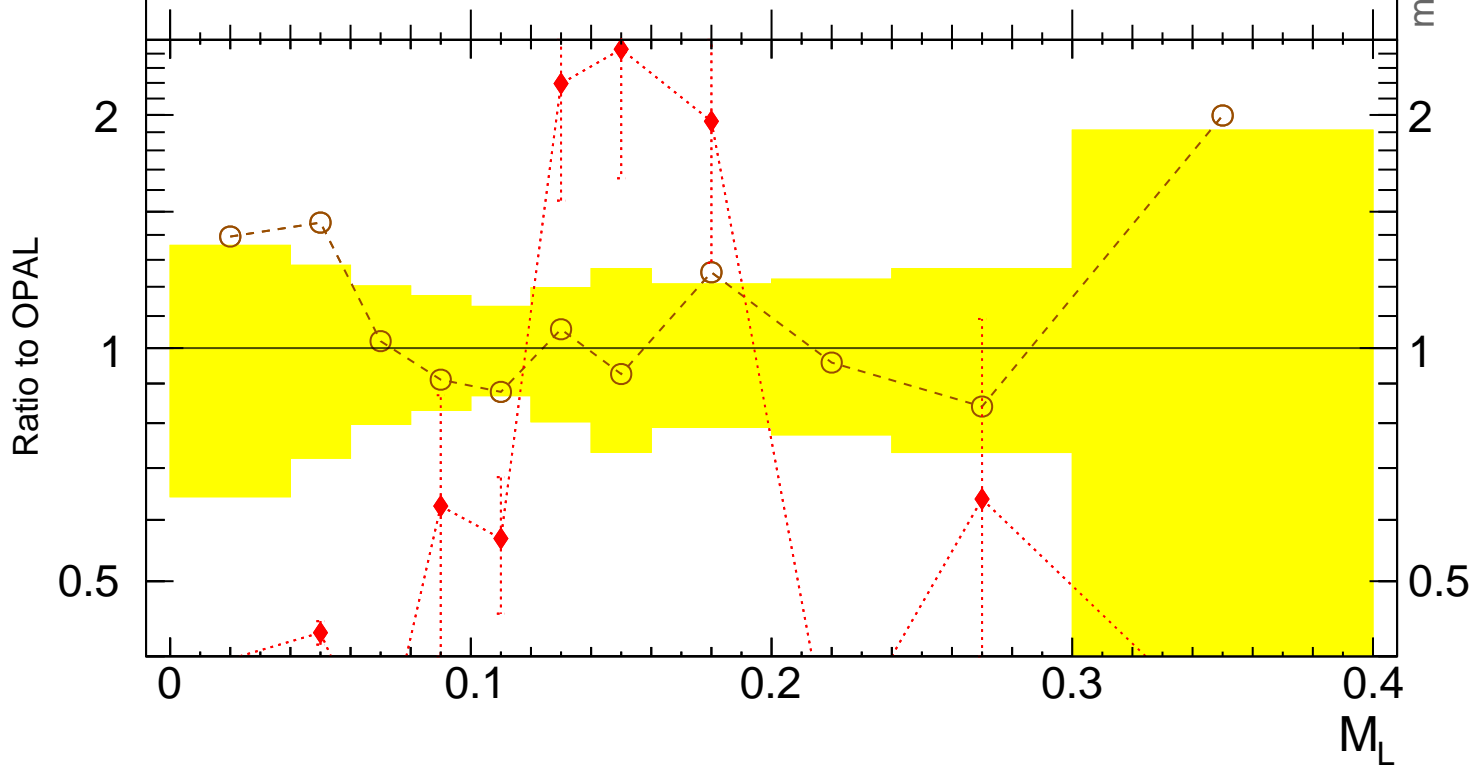

Light Hemisphere Mass M_L

- OPAL
- Herwig++ (Def)
- ◆ Sherpa (Def)

Rivet 2.6.1, $\geq 40k$ events

mcplots.cern.ch (arXiv:1306.3436)

 M_L