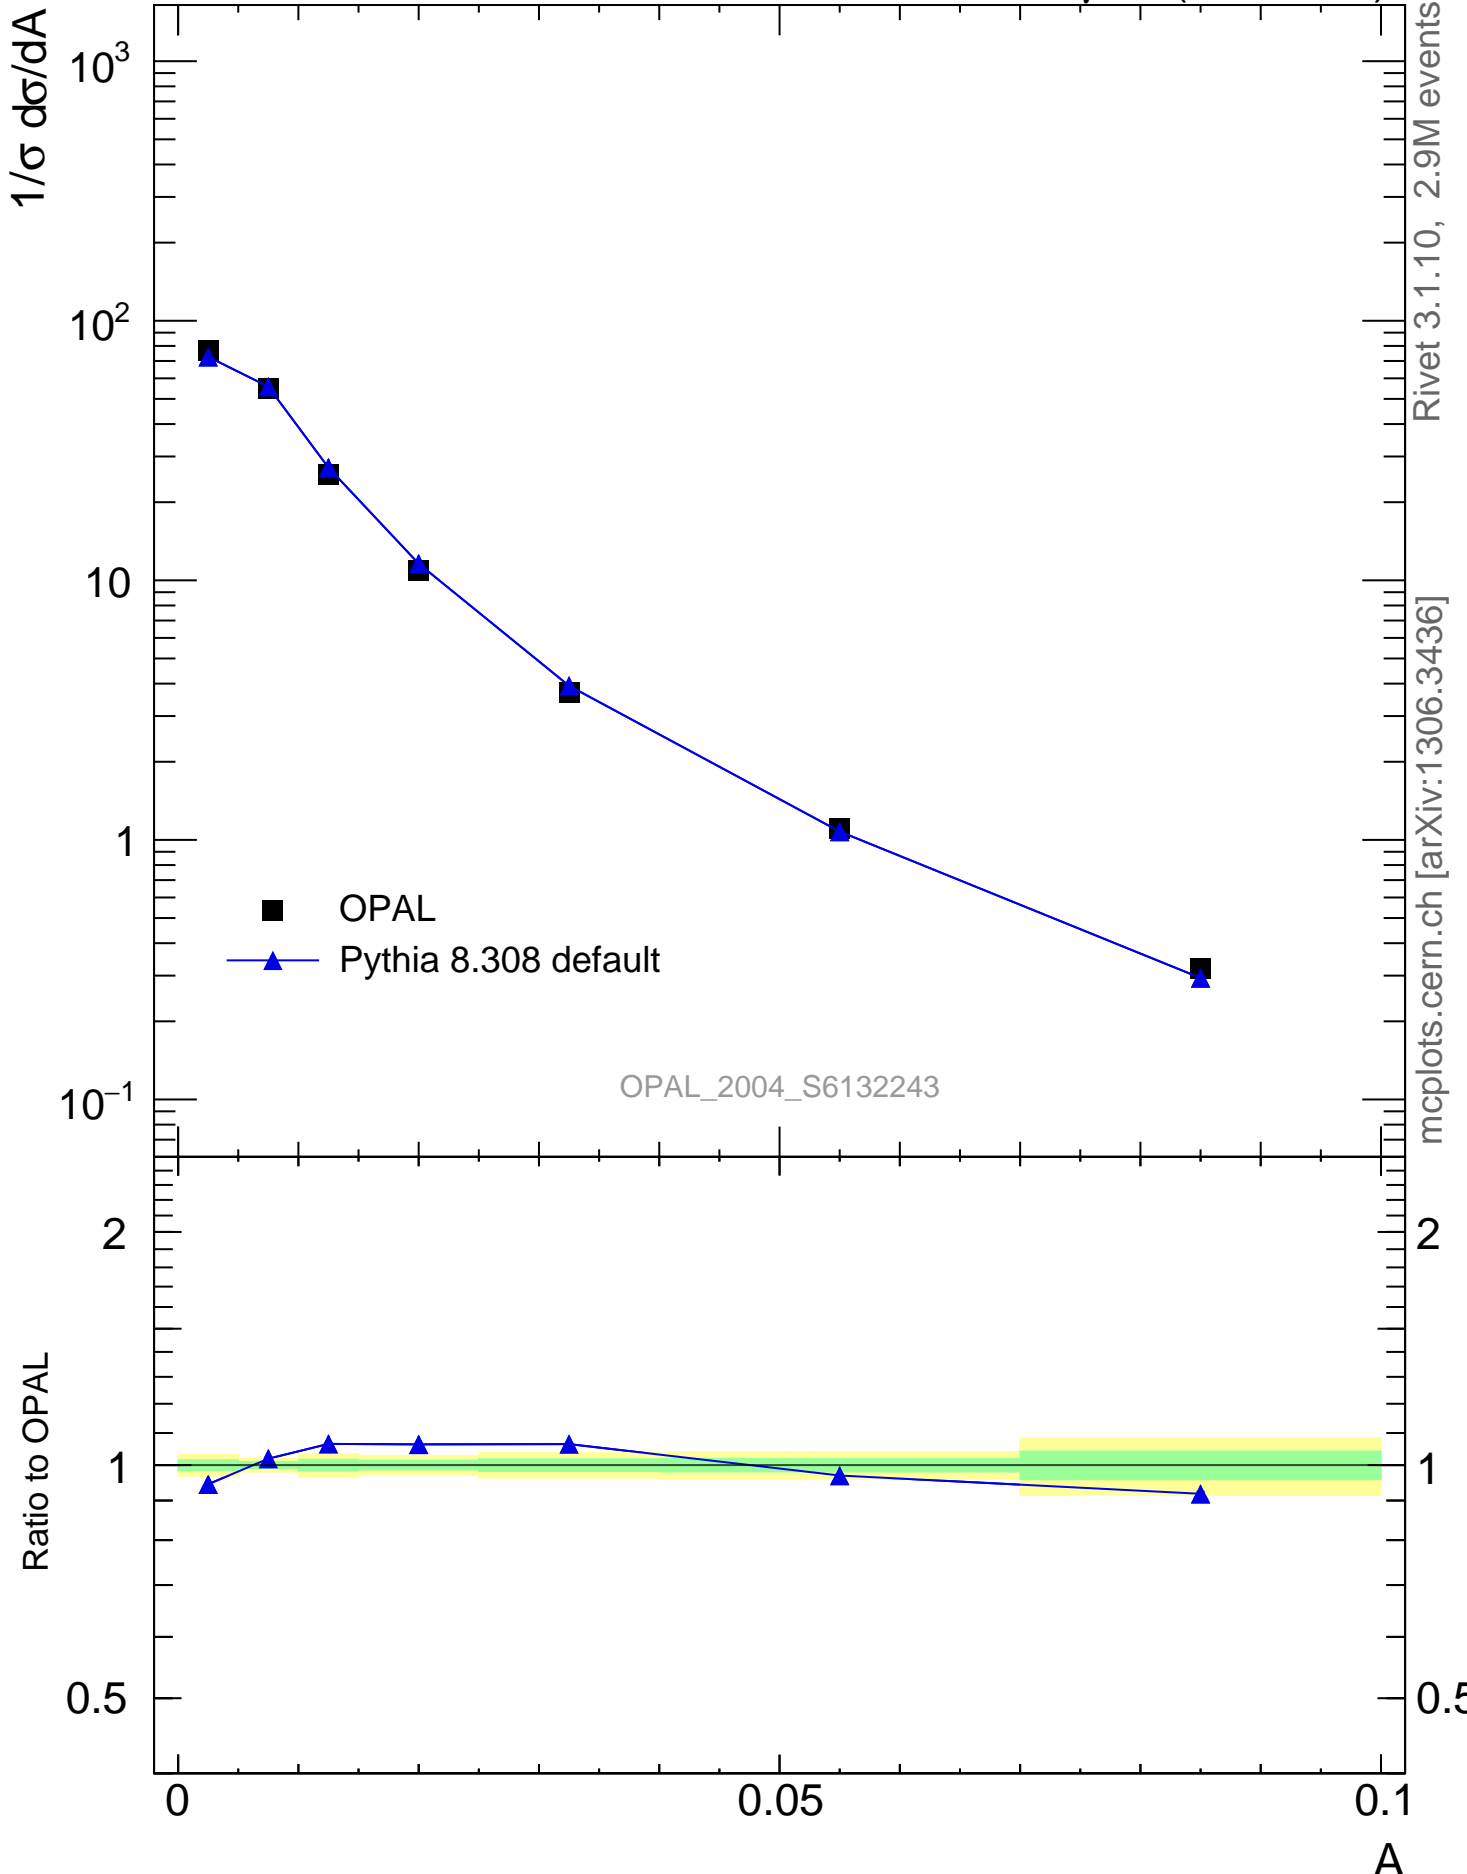

91 GeV ee

γ^*/Z (Hadronic)

■ OPAL
▲ Pythia 8.308 default

OPAL_2004_S6132243

Rivet 3.1.10, 2.9M events
mcplots.cern.ch [arXiv:1306.3436]