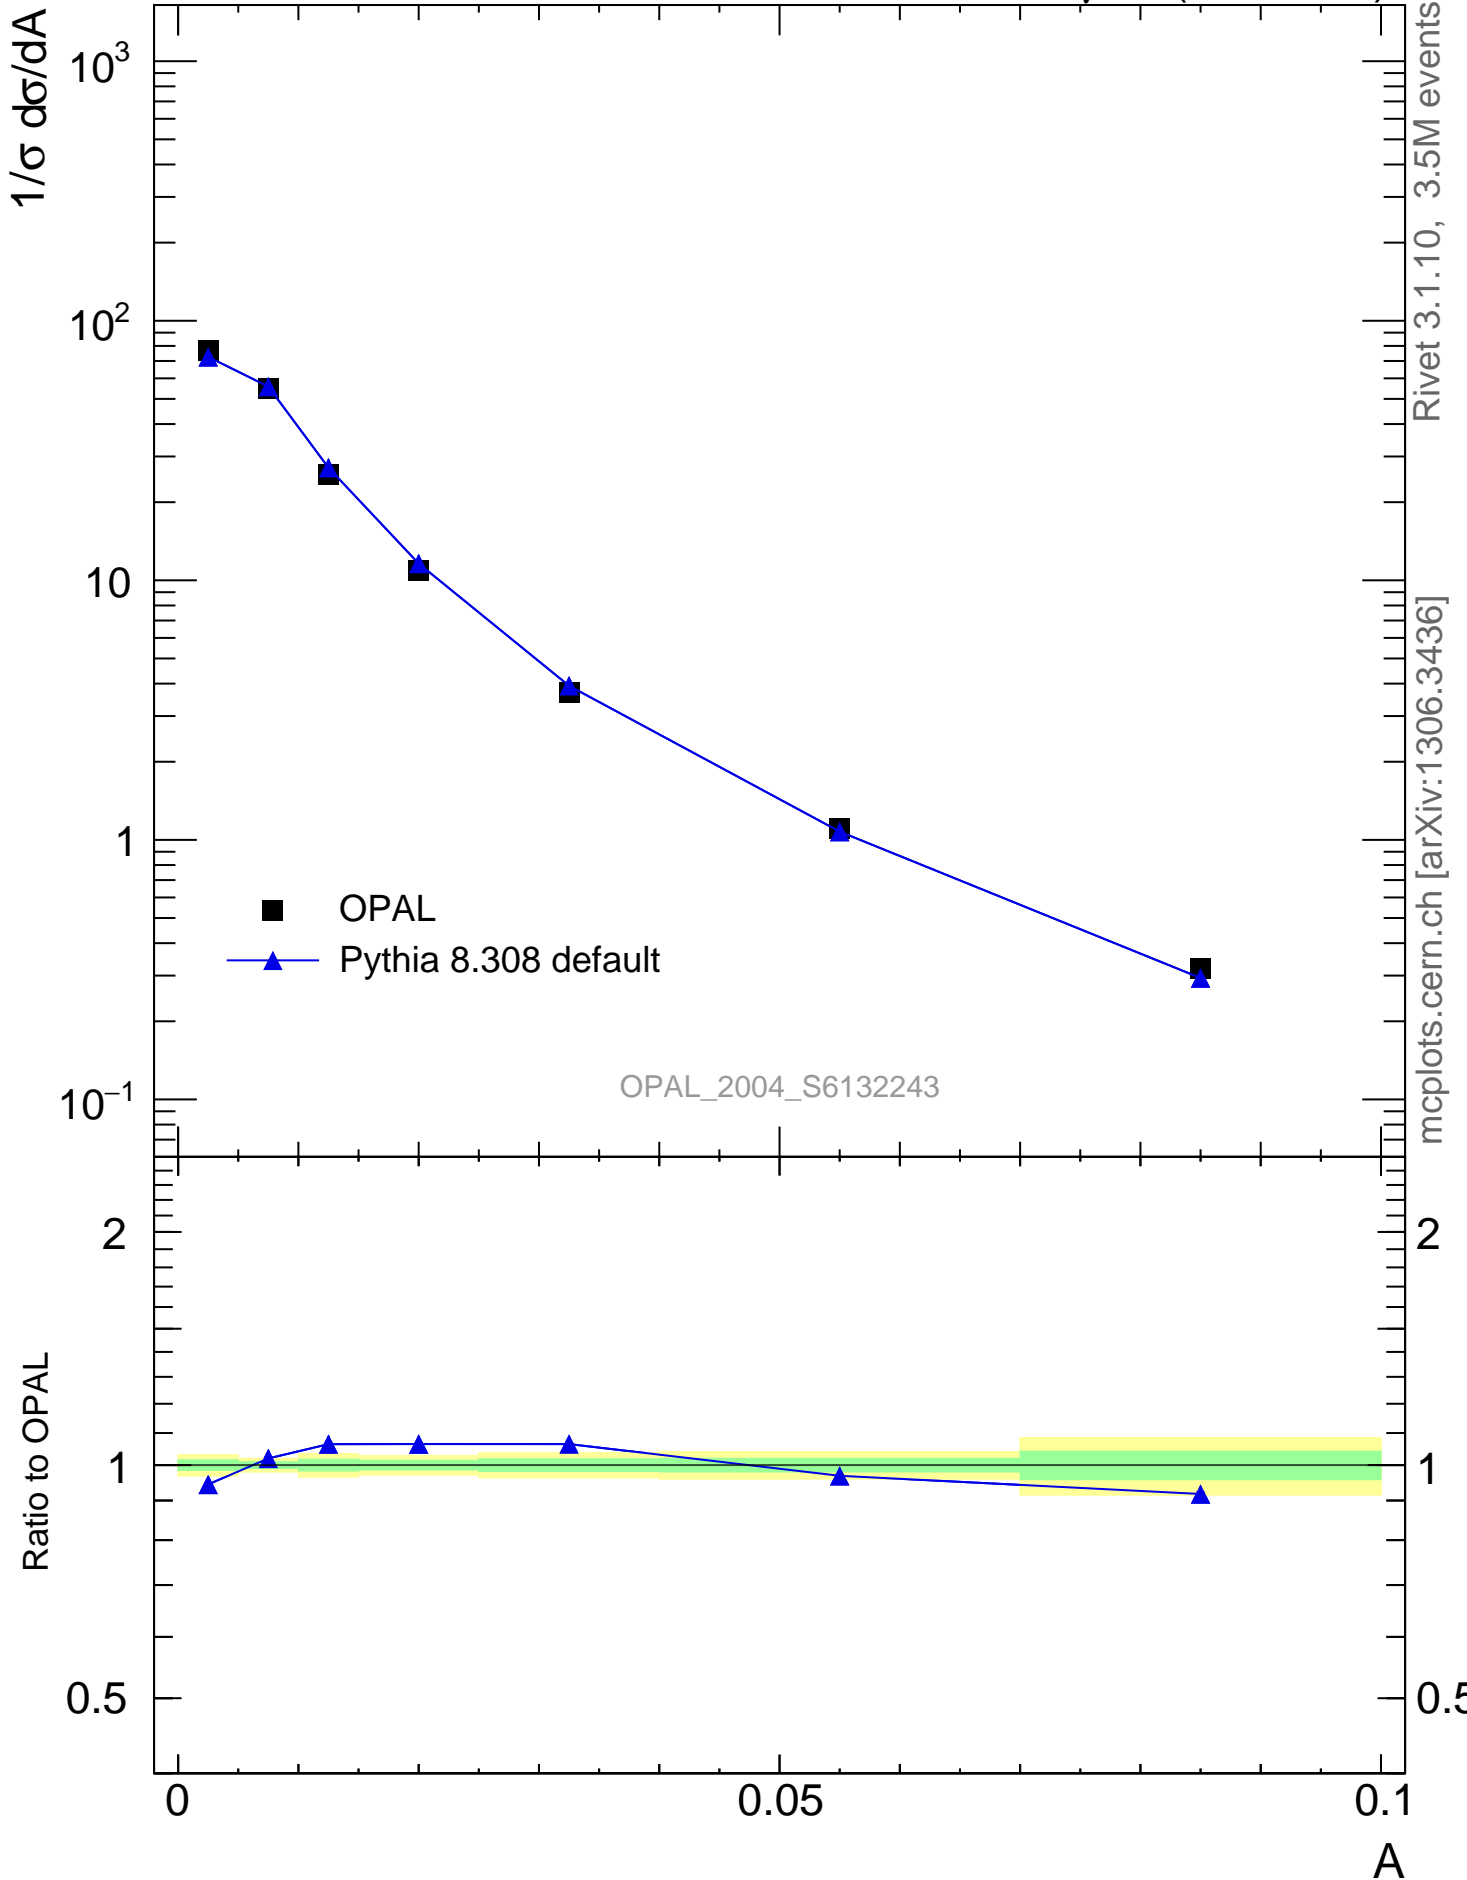

91 GeV ee

γ^*/Z (Hadronic)

■ OPAL
▲ Pythia 8.308 default

OPAL_2004_S6132243

Rivet 3.1.10, 3.5M events
mcplots.cern.ch [arXiv:1306.3436]