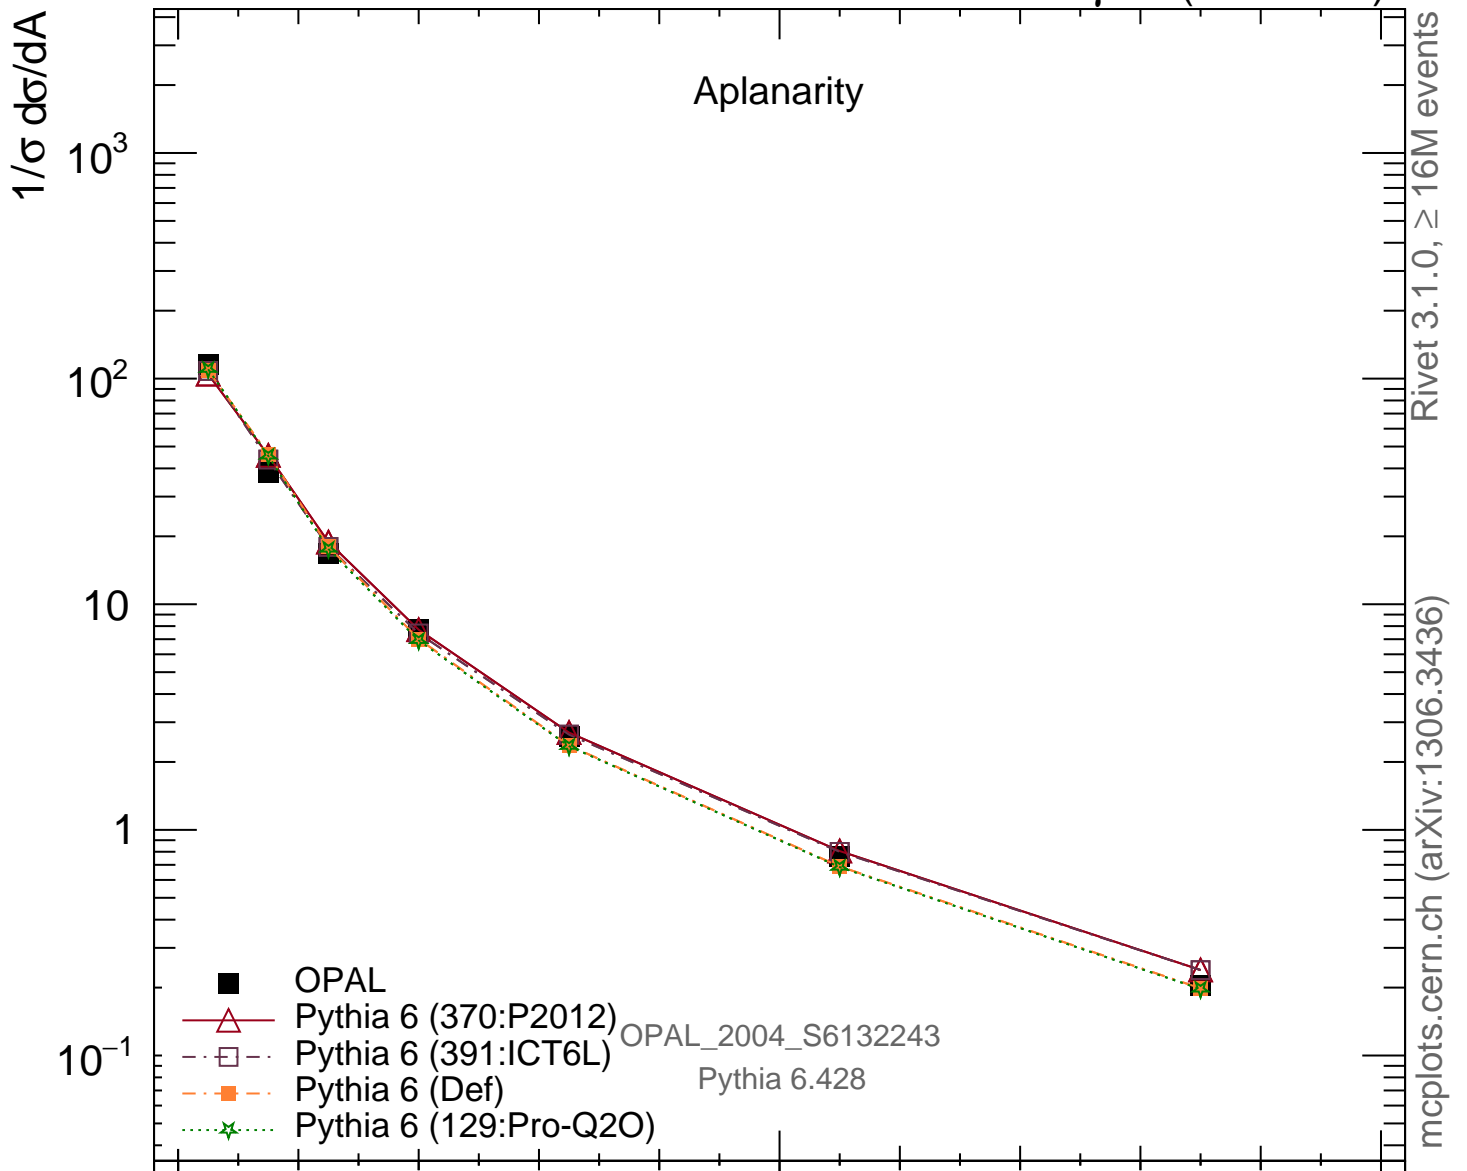

Aplanarity

Rivet 3.1.0, $\geq 16M$ events
mcplots.cern.ch (arXiv:1306.3436)