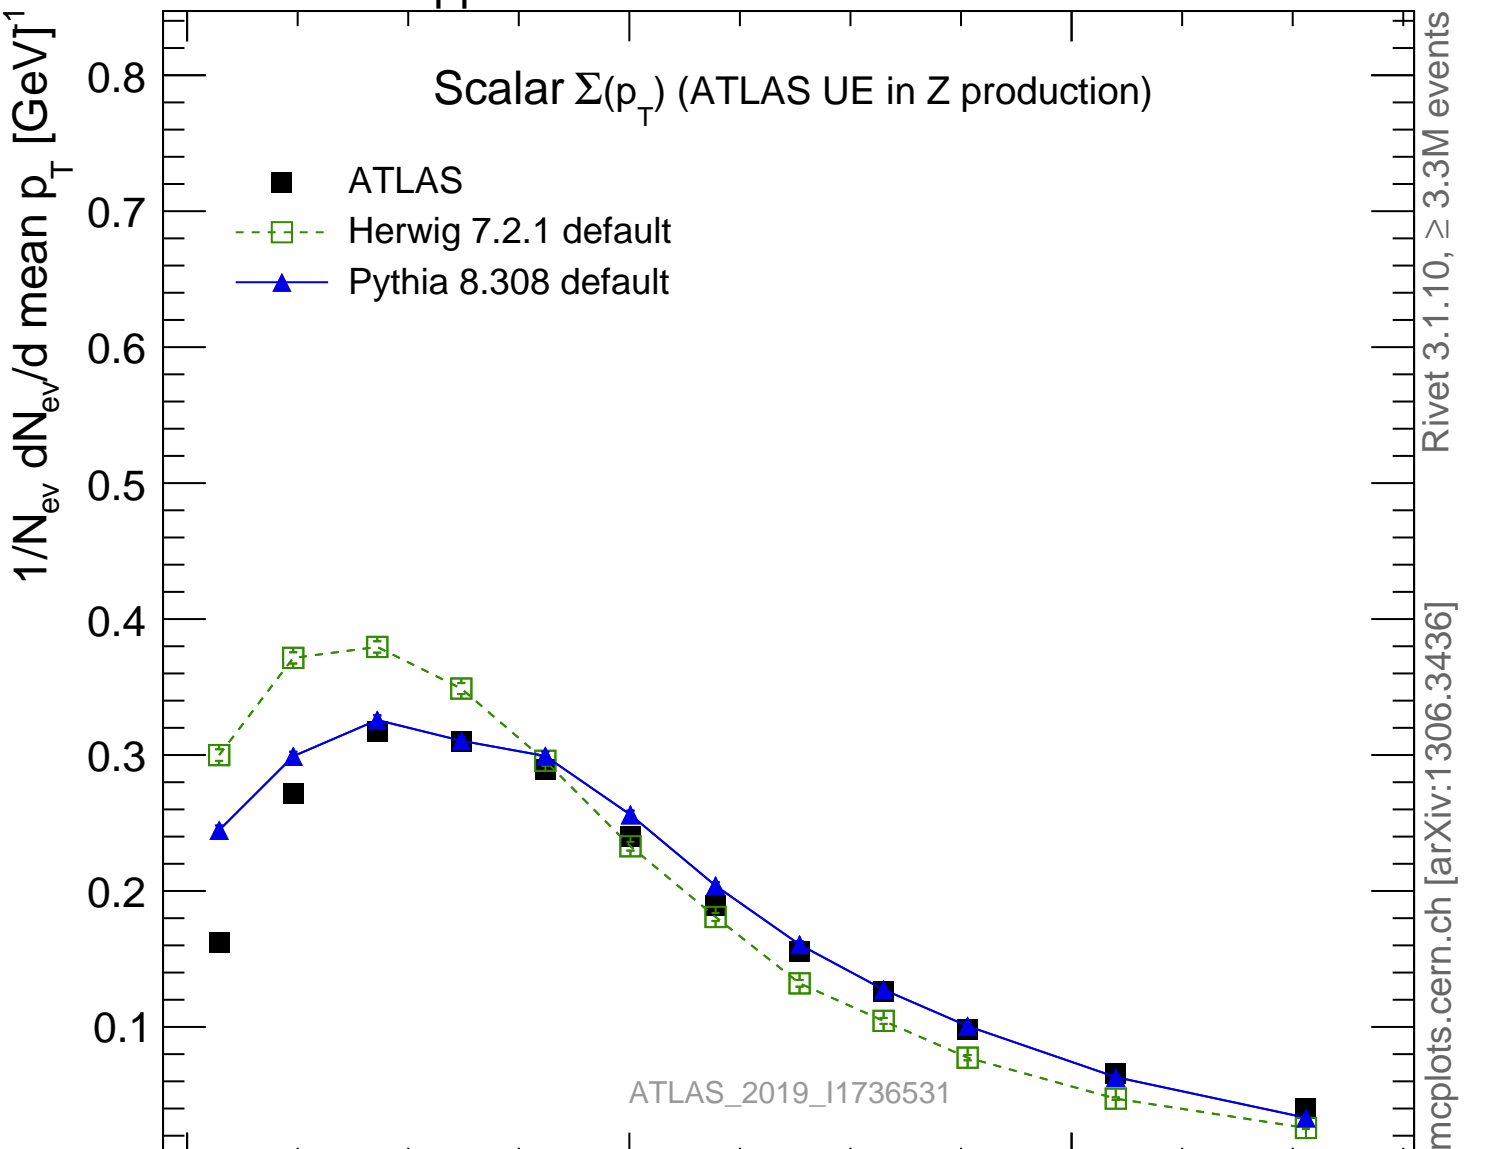

Scalar $\Sigma(p_T)$ (ATLAS UE in Z production)

- ATLAS
- - □ Herwig 7.2.1 default
- - ▲ Pythia 8.308 default

Rivet 3.1.10, ≥ 3.3M events

mcplots.cern.ch [arXiv:1306.3436]