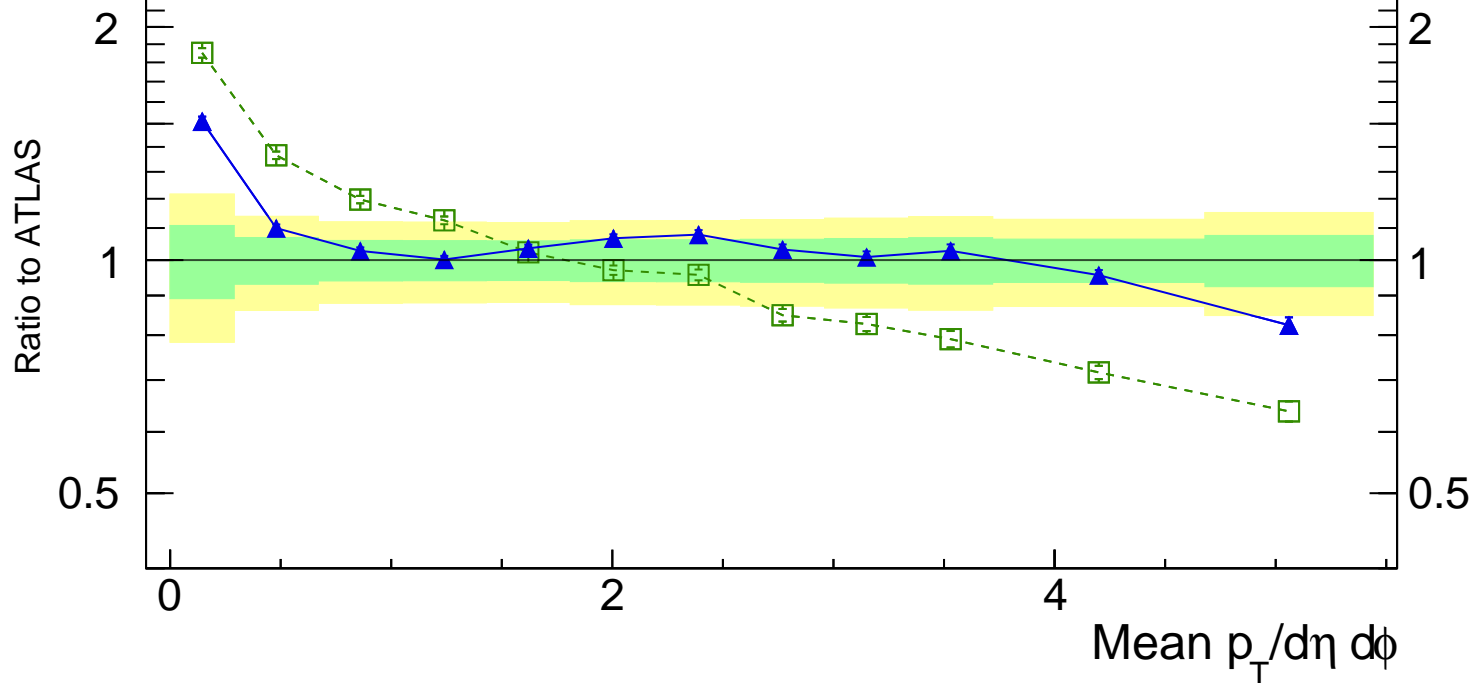

Scalar $\Sigma(p_T)$ (ATLAS UE in Z production)

- ATLAS
- - □ Herwig 7.2.1 default
- - ▲ Pythia 8.308 default

Rivet 3.1.10, ≥ 3.3M events

mcplots.cern.ch [arXiv:1306.3436]