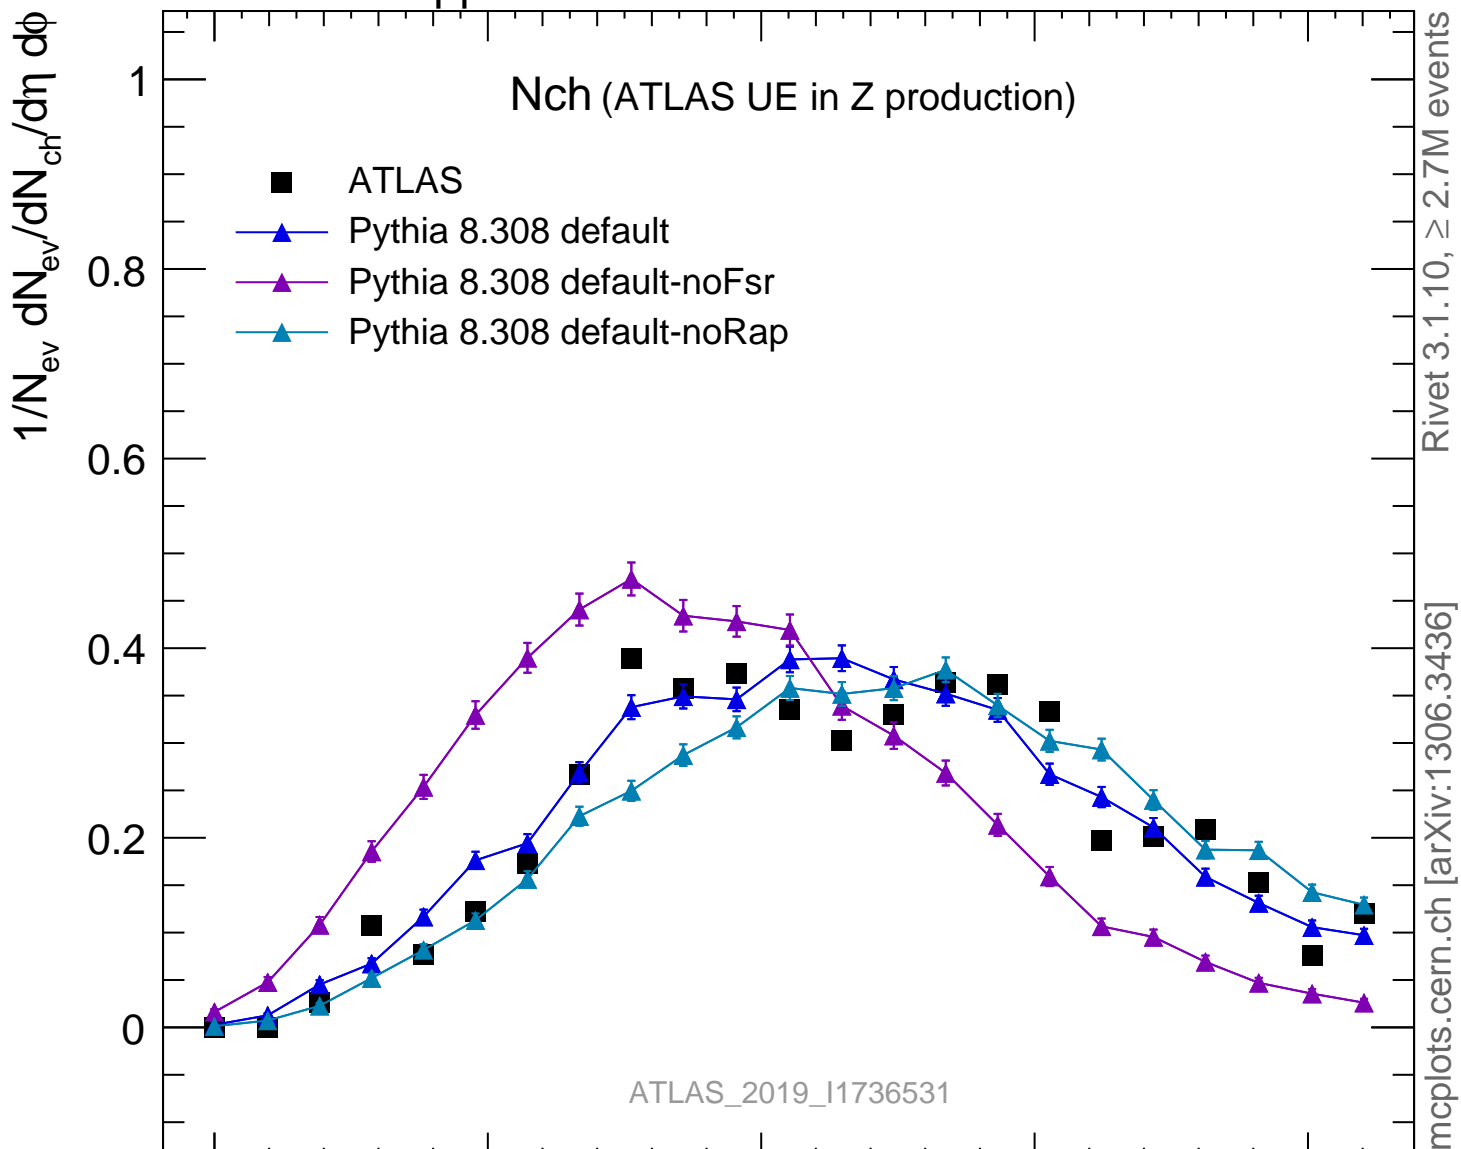

13000 GeV pp

Z+Jet

Nch (ATLAS UE in Z production)

- ATLAS
- ▲ Pythia 8.308 default
- ▲ Pythia 8.308 default-noFsr
- ▲ Pythia 8.308 default-noRap

Rivet 3.1.10, ≥ 2.7M events

mcplots.cern.ch [arXiv:1306.3436]

Ratio to ATLAS