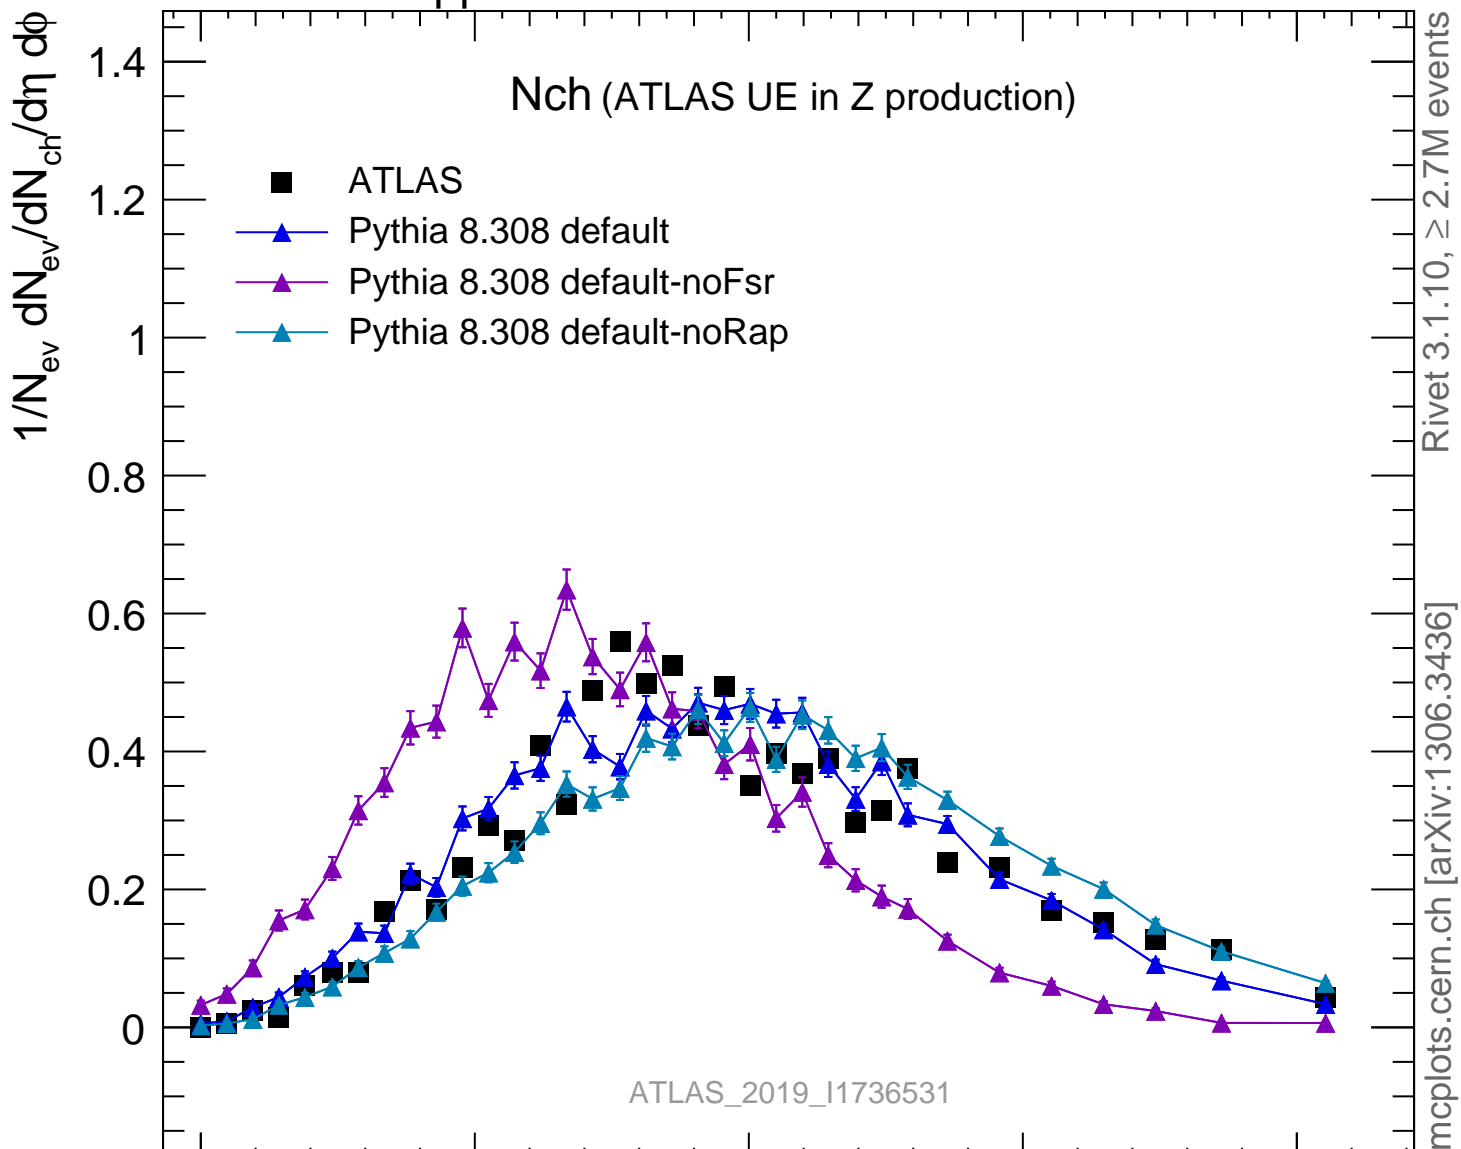

Nch (ATLAS UE in Z production)

- ATLAS
- ▲ Pythia 8.308 default
- ▲ Pythia 8.308 default-noFsr
- ▲ Pythia 8.308 default-noRap

Rivet 3.1.10, ≥ 2.7M events
mcplots.cern.ch [arXiv:1306.3436]

Ratio to ATLAS