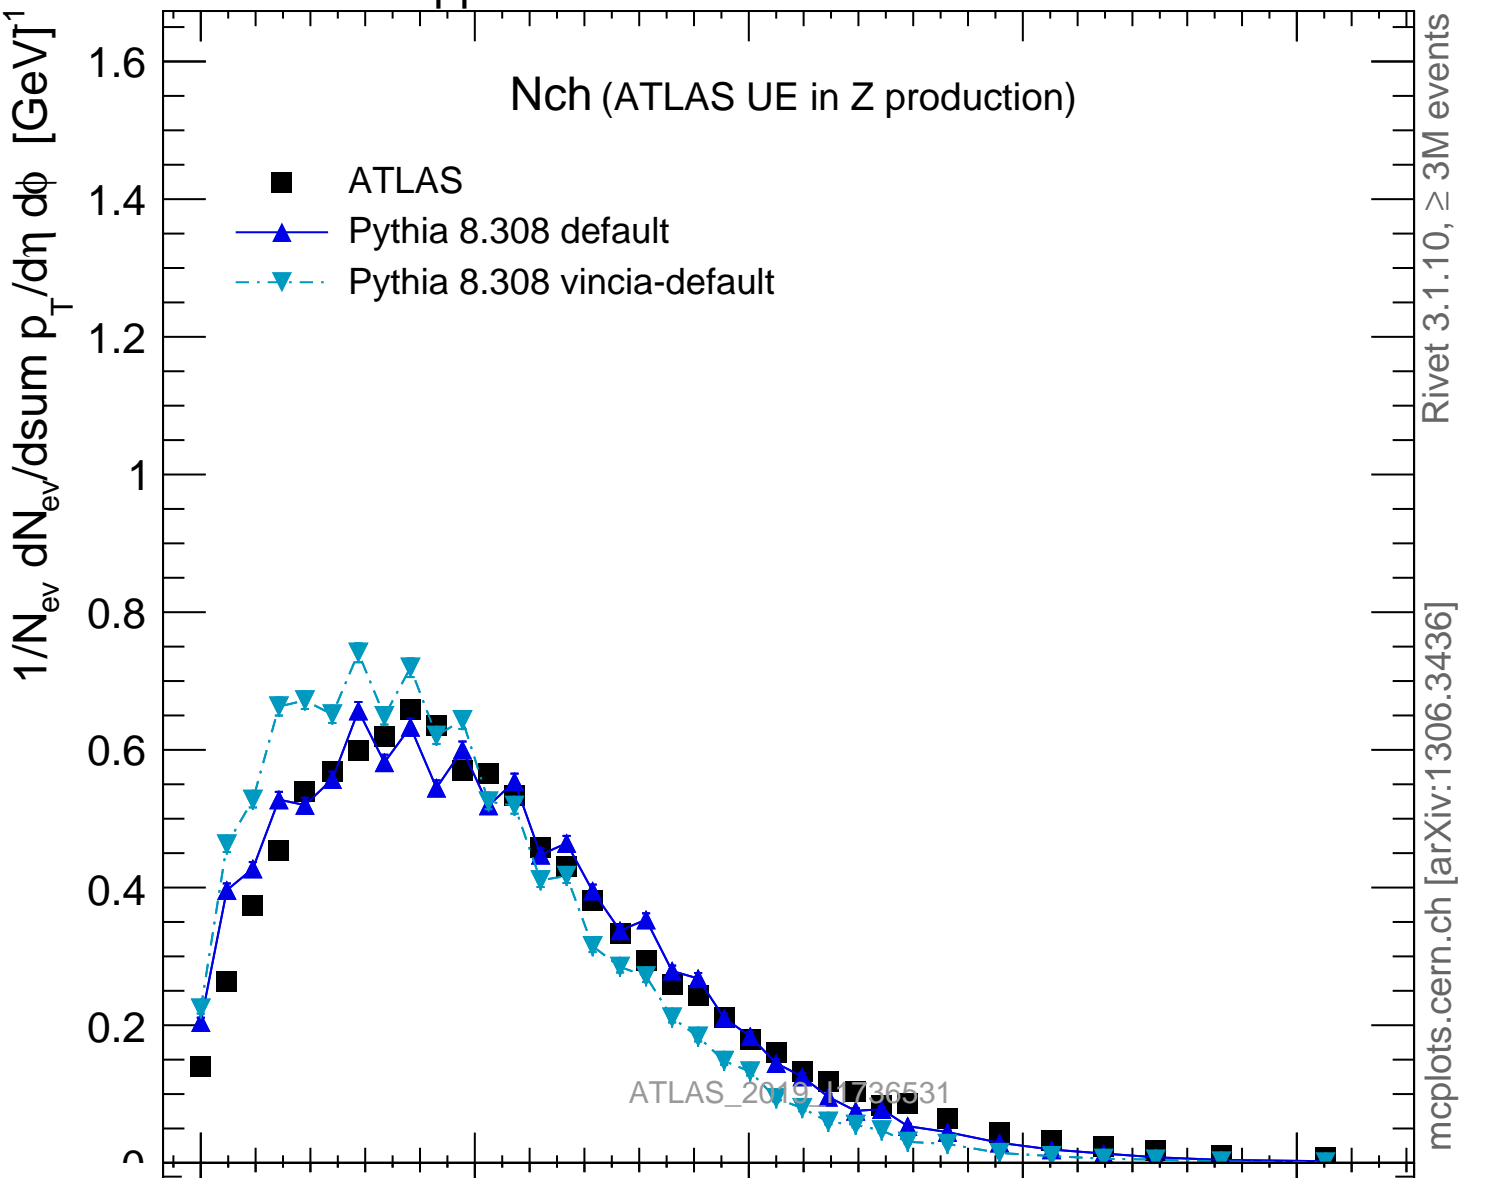

Nch (ATLAS UE in Z production)

- ATLAS
- ▲ Pythia 8.308 default
- ▼ Pythia 8.308 vincia-default

Rivet 3.1.10,  $\geq 3\text{M}$  events

mcplots.cern.ch [arXiv:1306.3436]