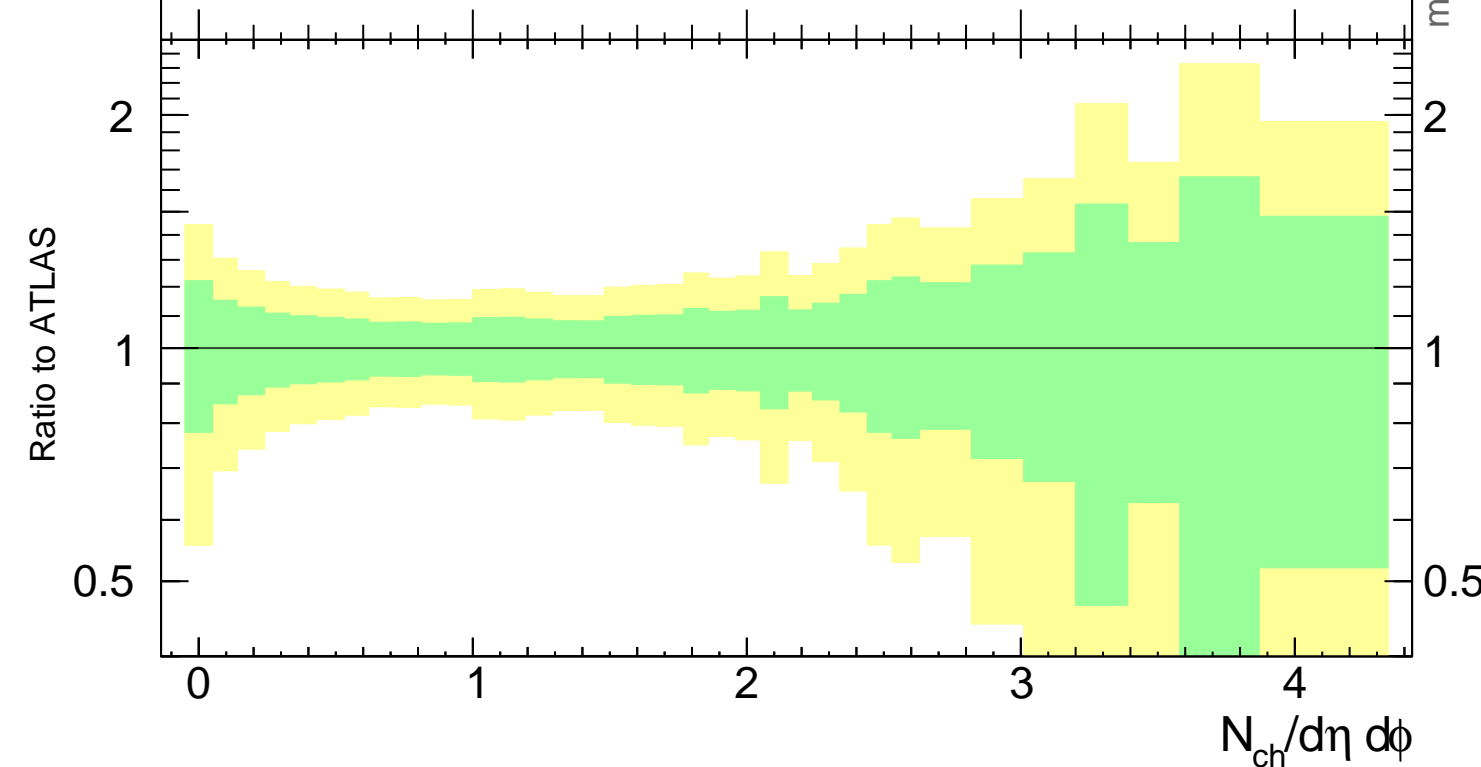

13000 GeV pp

Z+Jet

mcplots.cern.ch [arXiv:1306.3436]