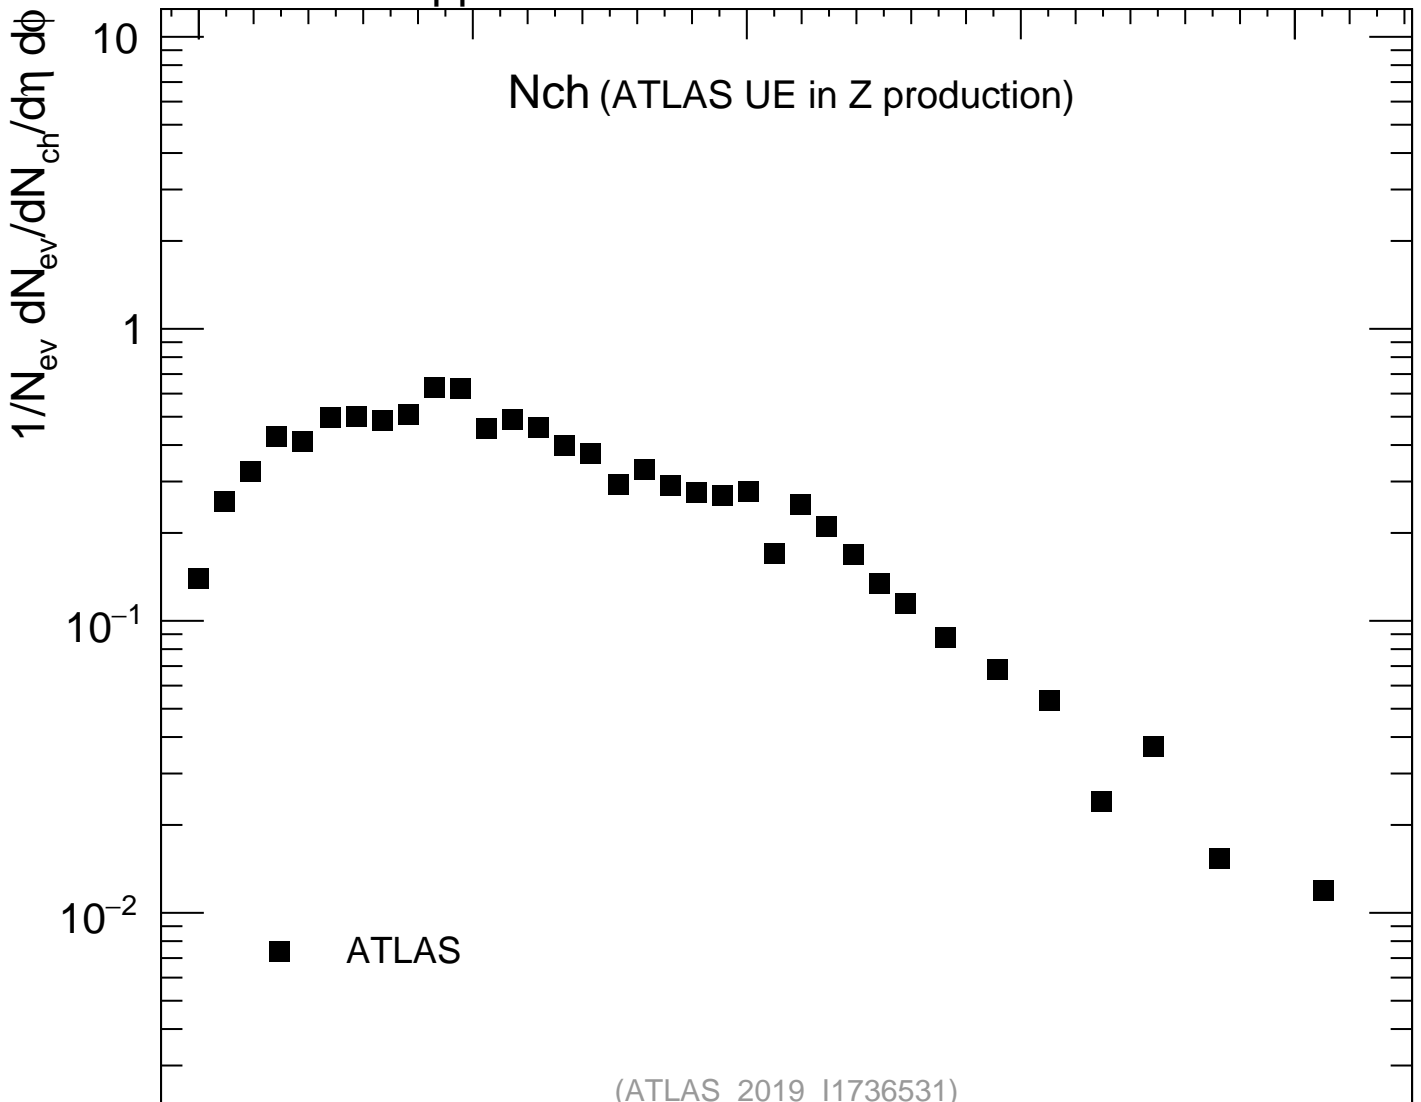

13000 GeV pp

Z+Jet

mcplots.cern.ch [arXiv:1306.3436]