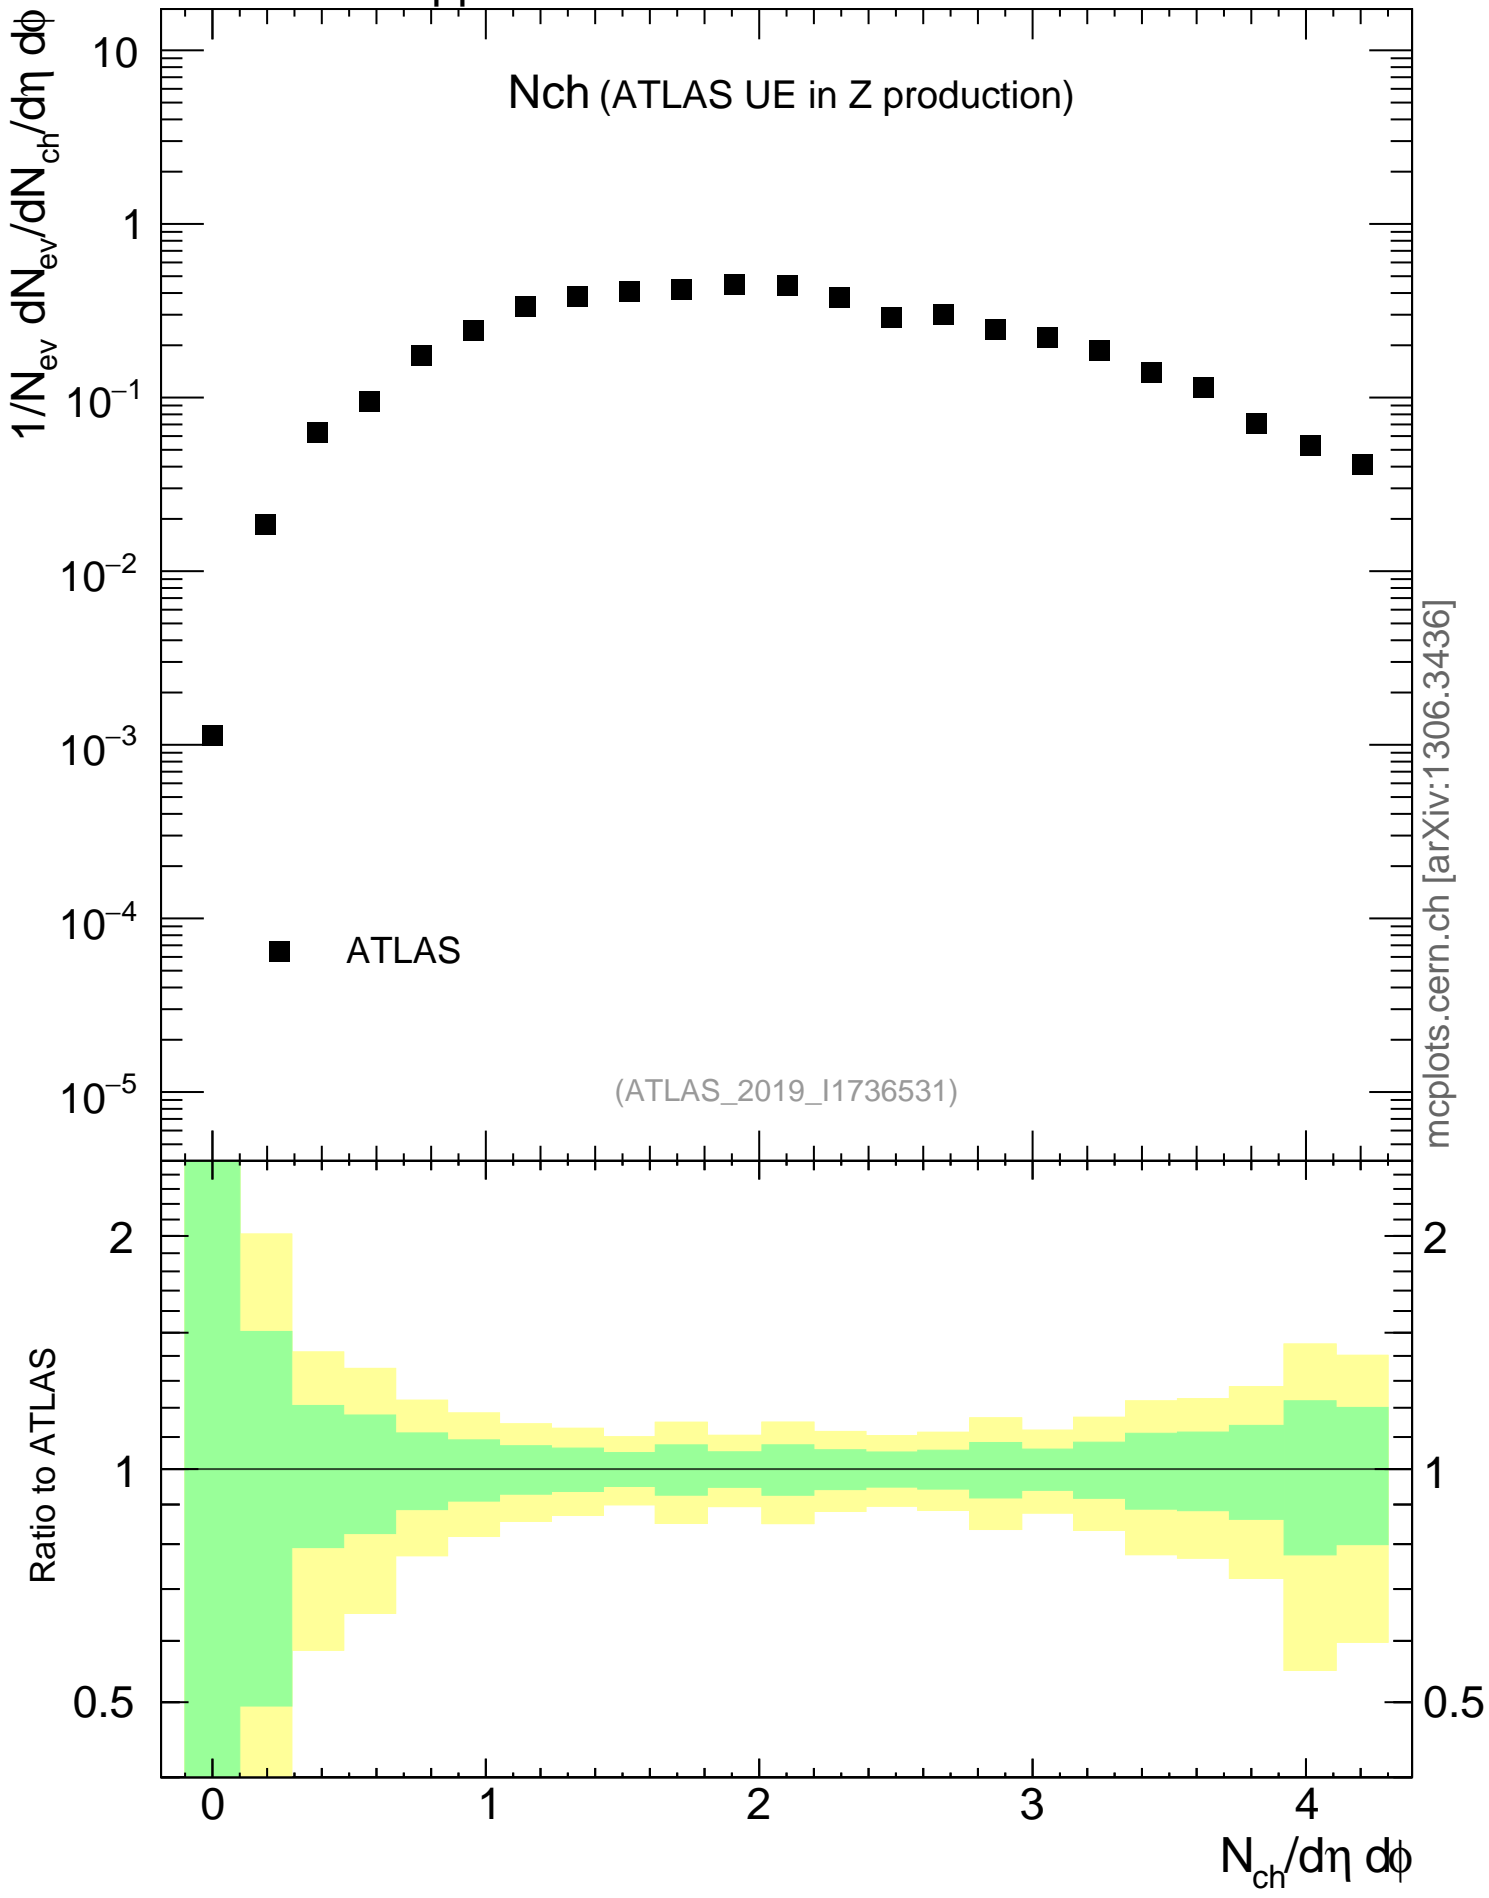

13000 GeV pp

Z+Jet

mcplots.cern.ch [arXiv:1306.3436]