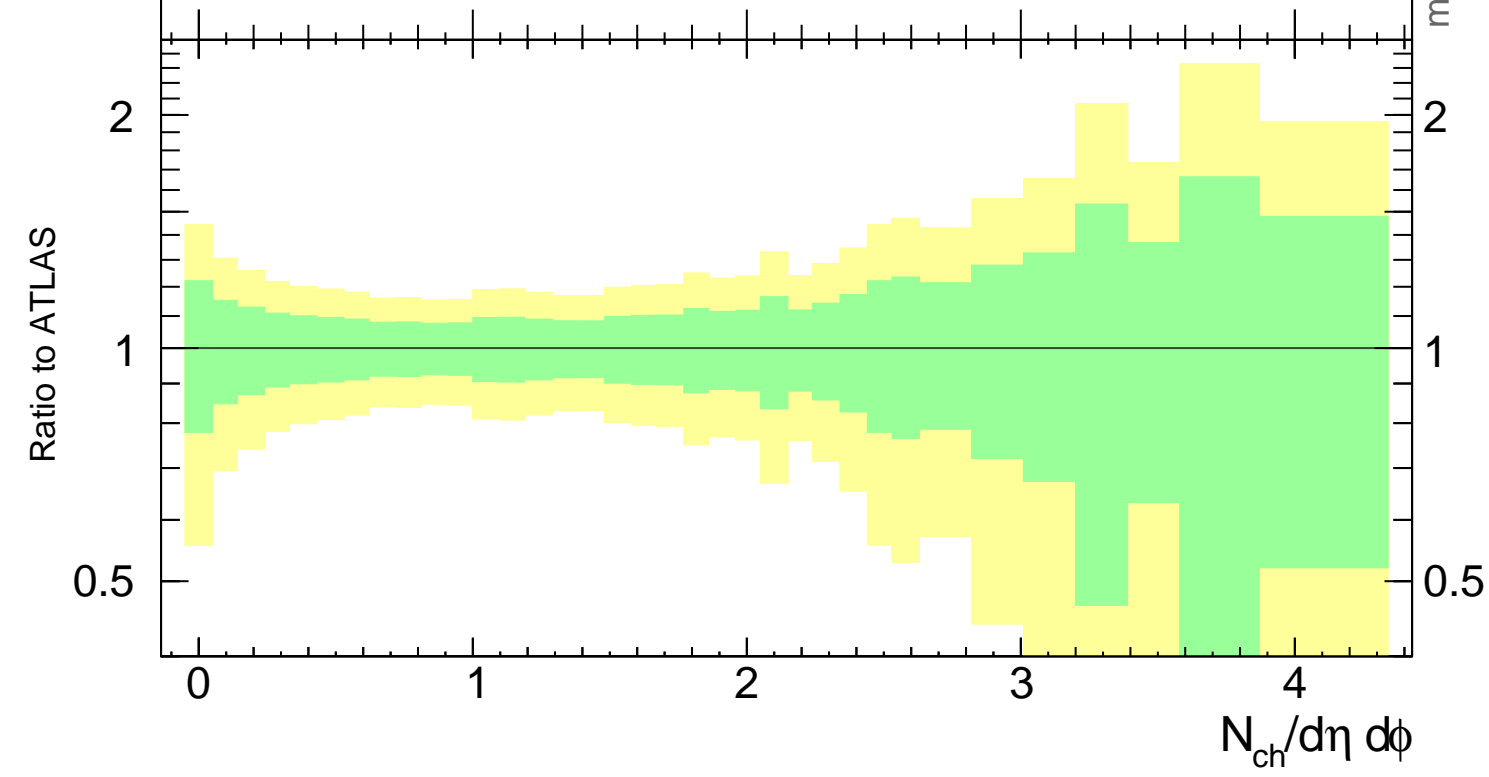

13000 GeV pp

Z+Jet

mcplots.cern.ch [arXiv:1306.3436]