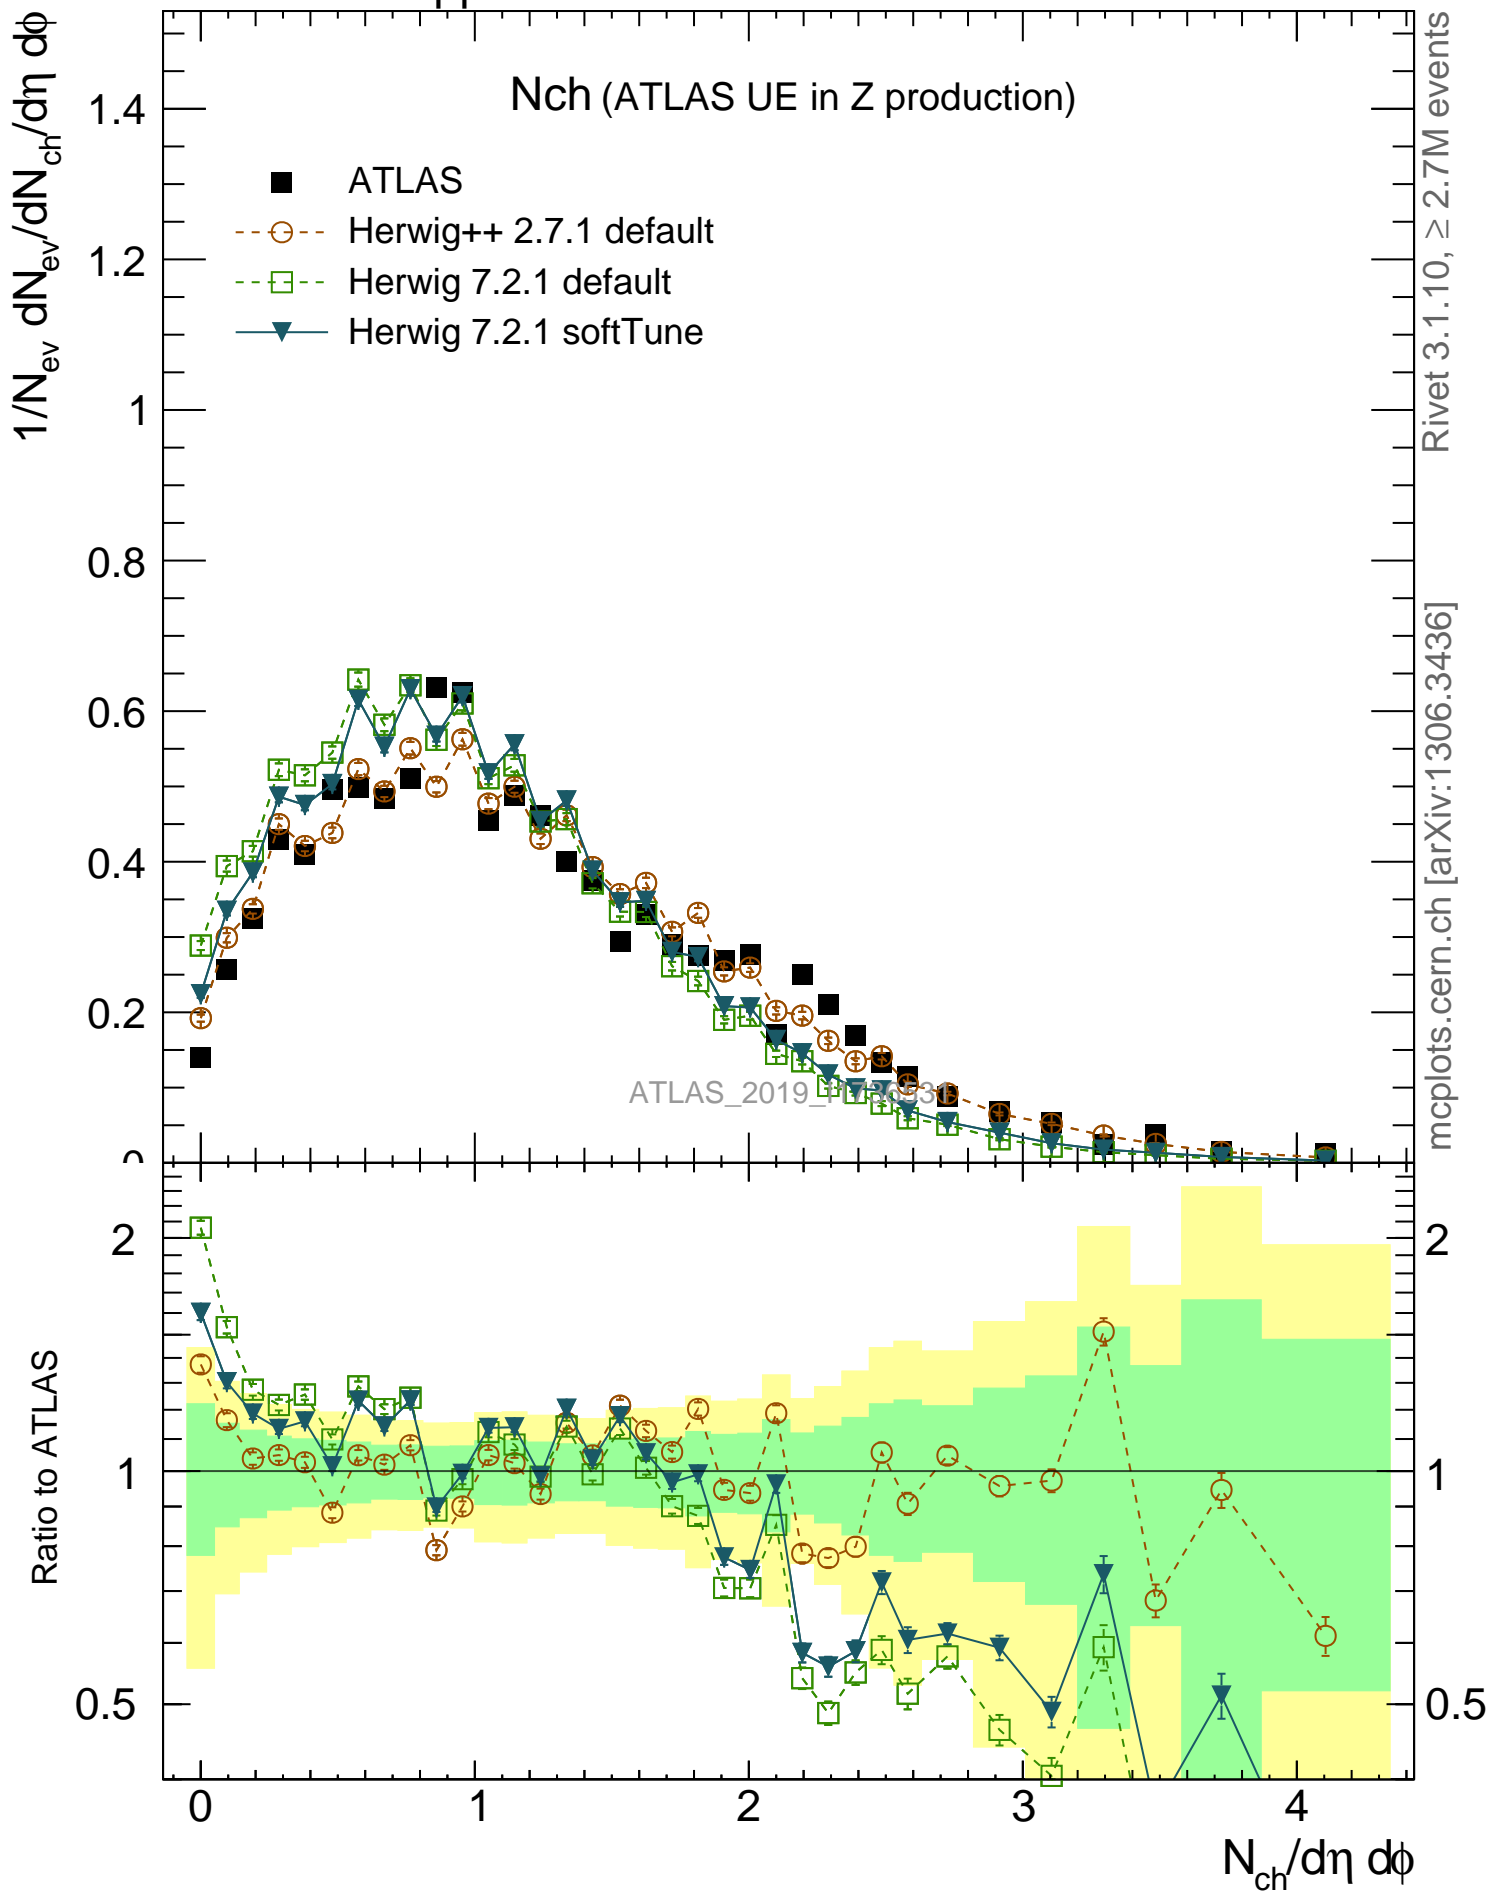

Nch (ATLAS UE in Z production)

- ATLAS
- Herwig++ 2.7.1 default
- Herwig 7.2.1 default
- ▼- Herwig 7.2.1 softTune

Rivet 3.1.10, ≥ 2.7M events

mcplots.cern.ch [arXiv:1306.3436]