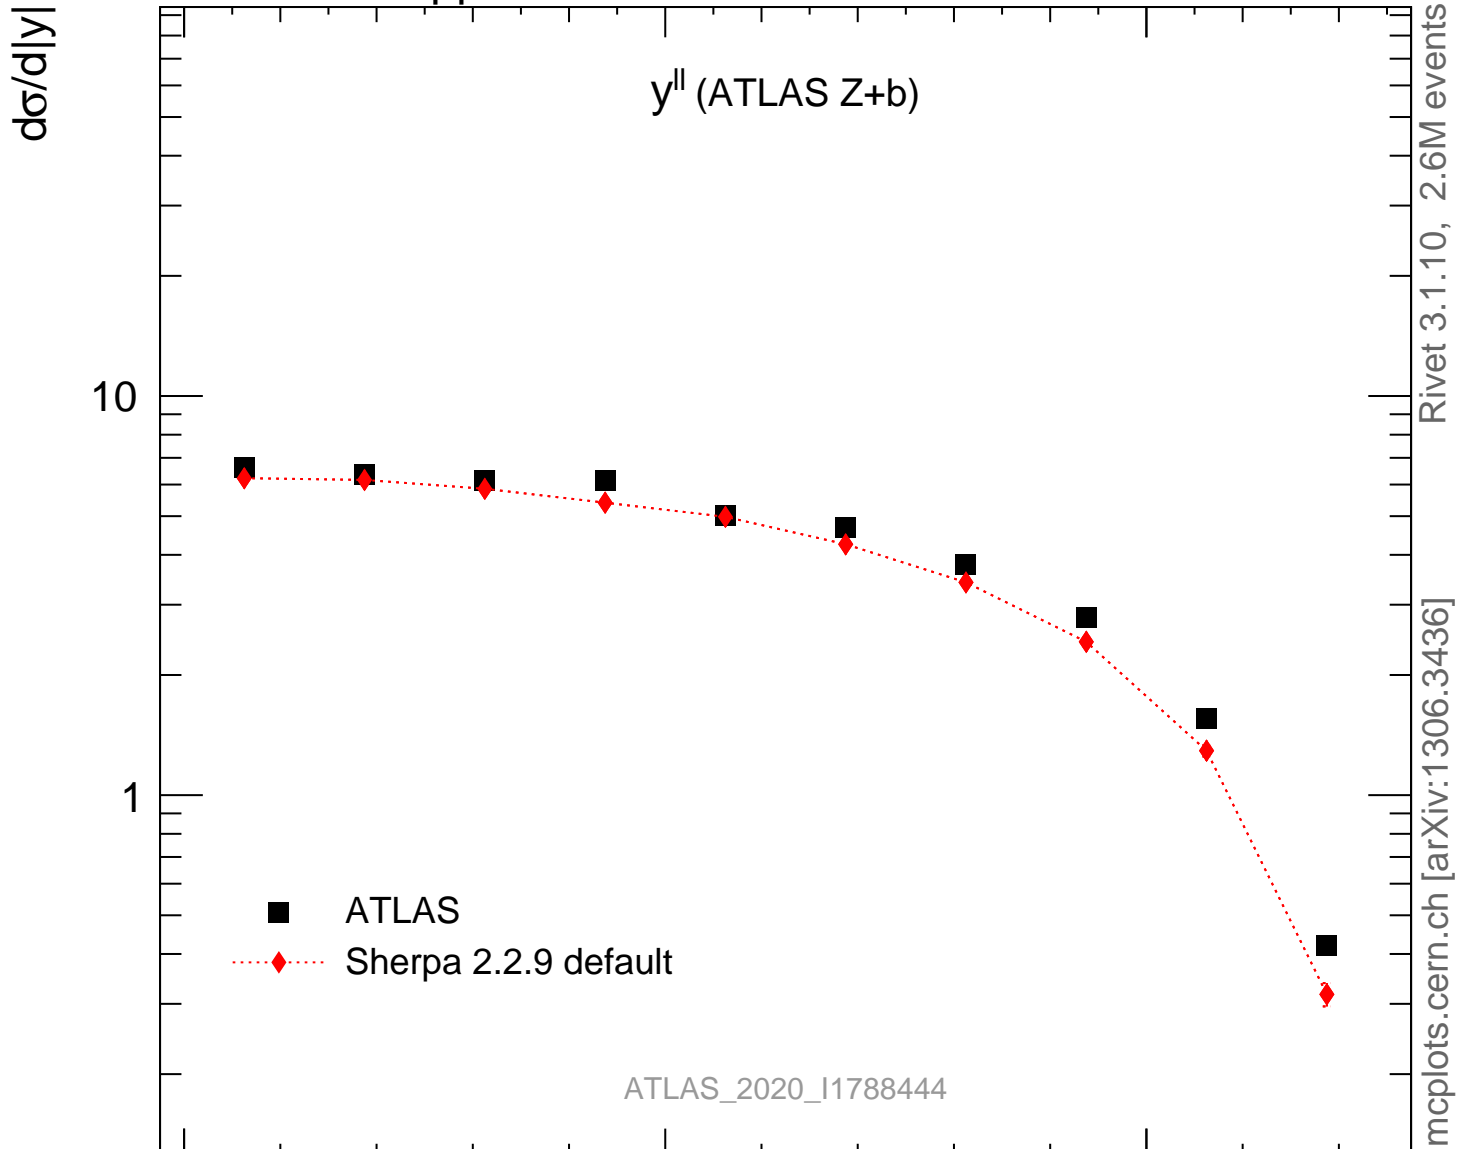

13000 GeV pp

Z+Jet

ATLAS_2020_I1788444