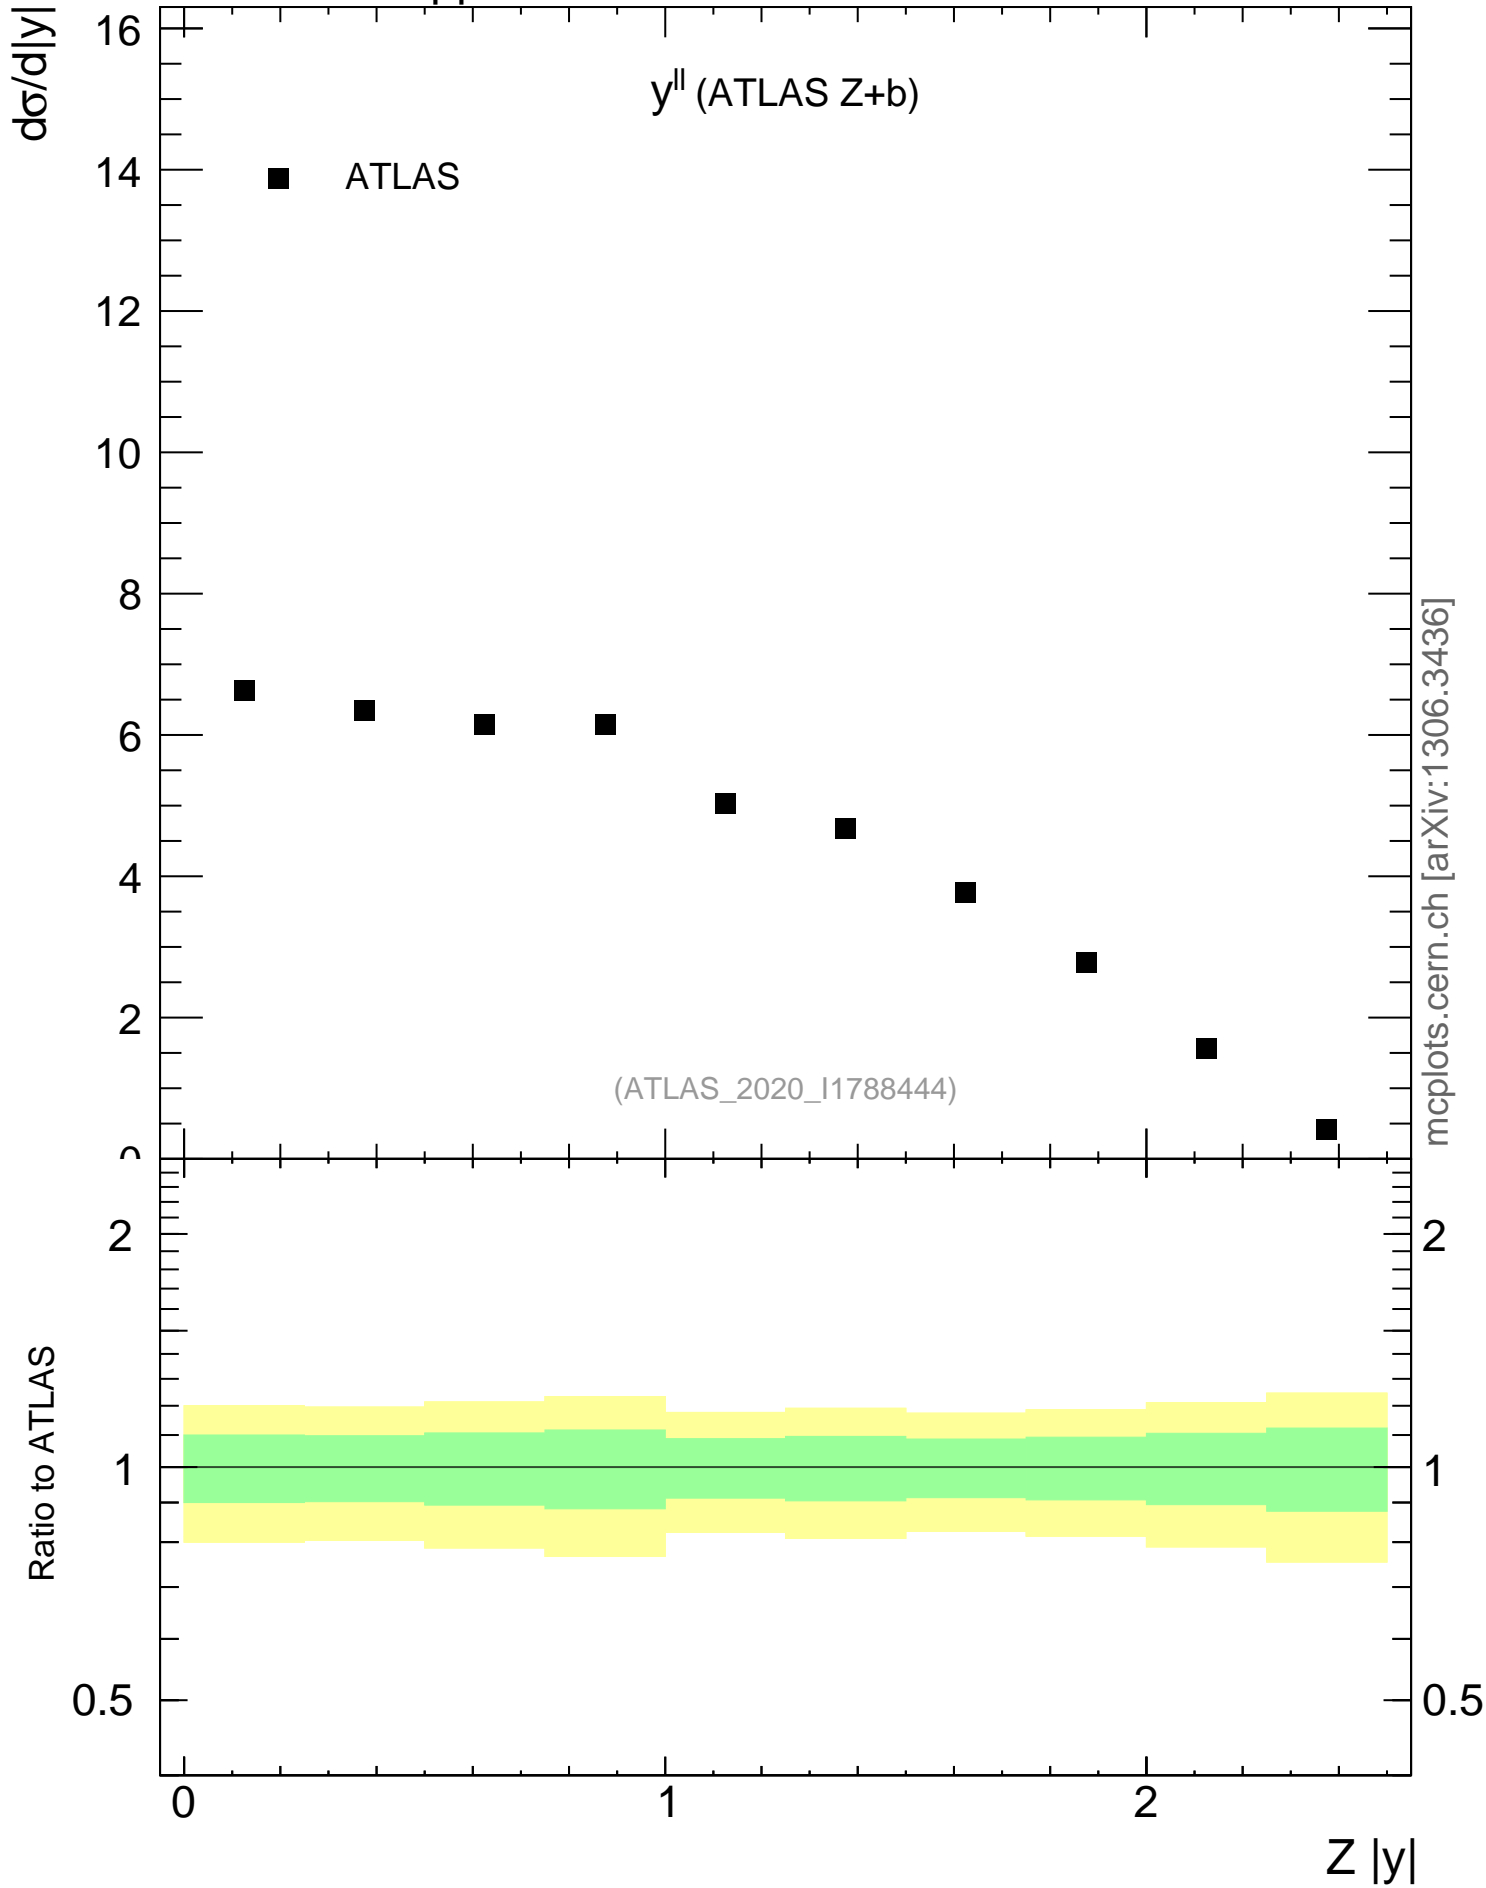

13000 GeV pp

Z+Jet

mcplots.cern.ch [arXiv:1306.3436]