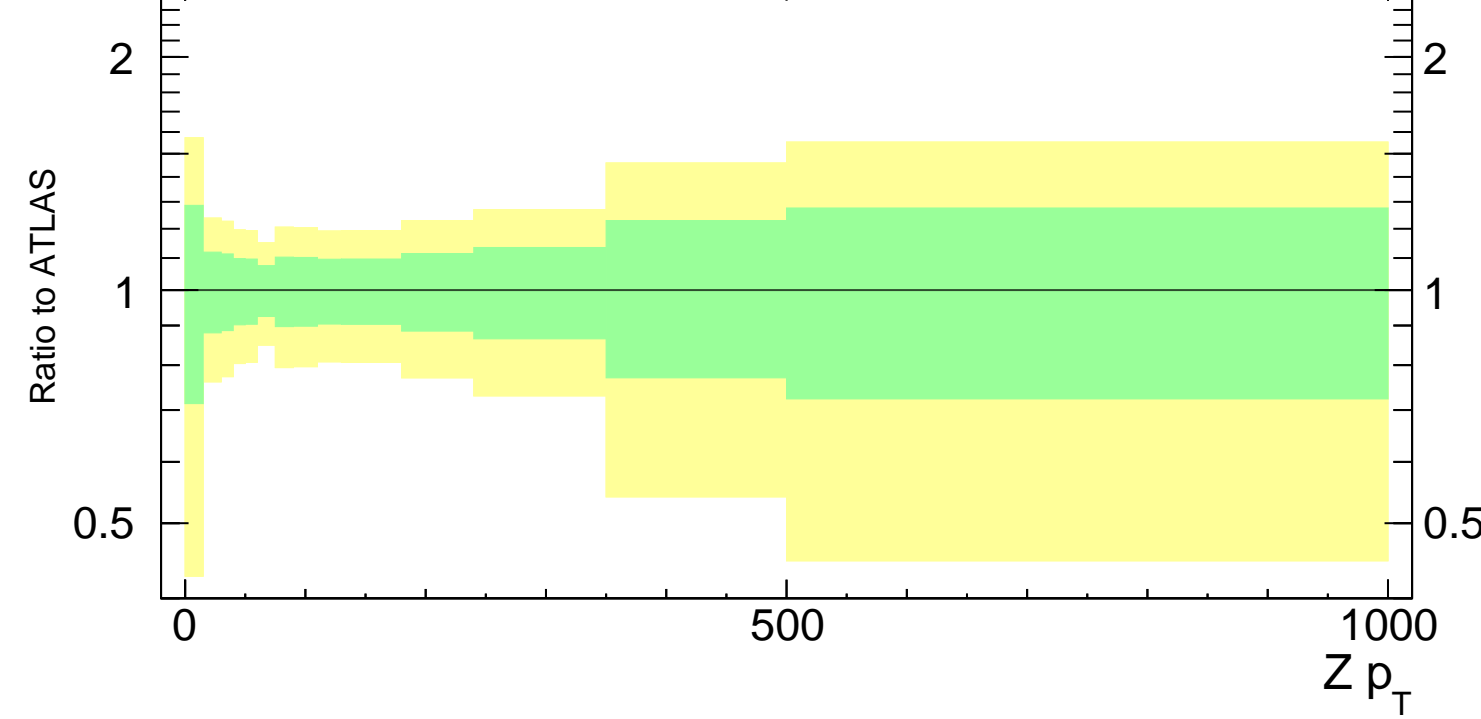

13000 GeV pp

Z+Jet

mcplots.cern.ch [arXiv:1306.3436]