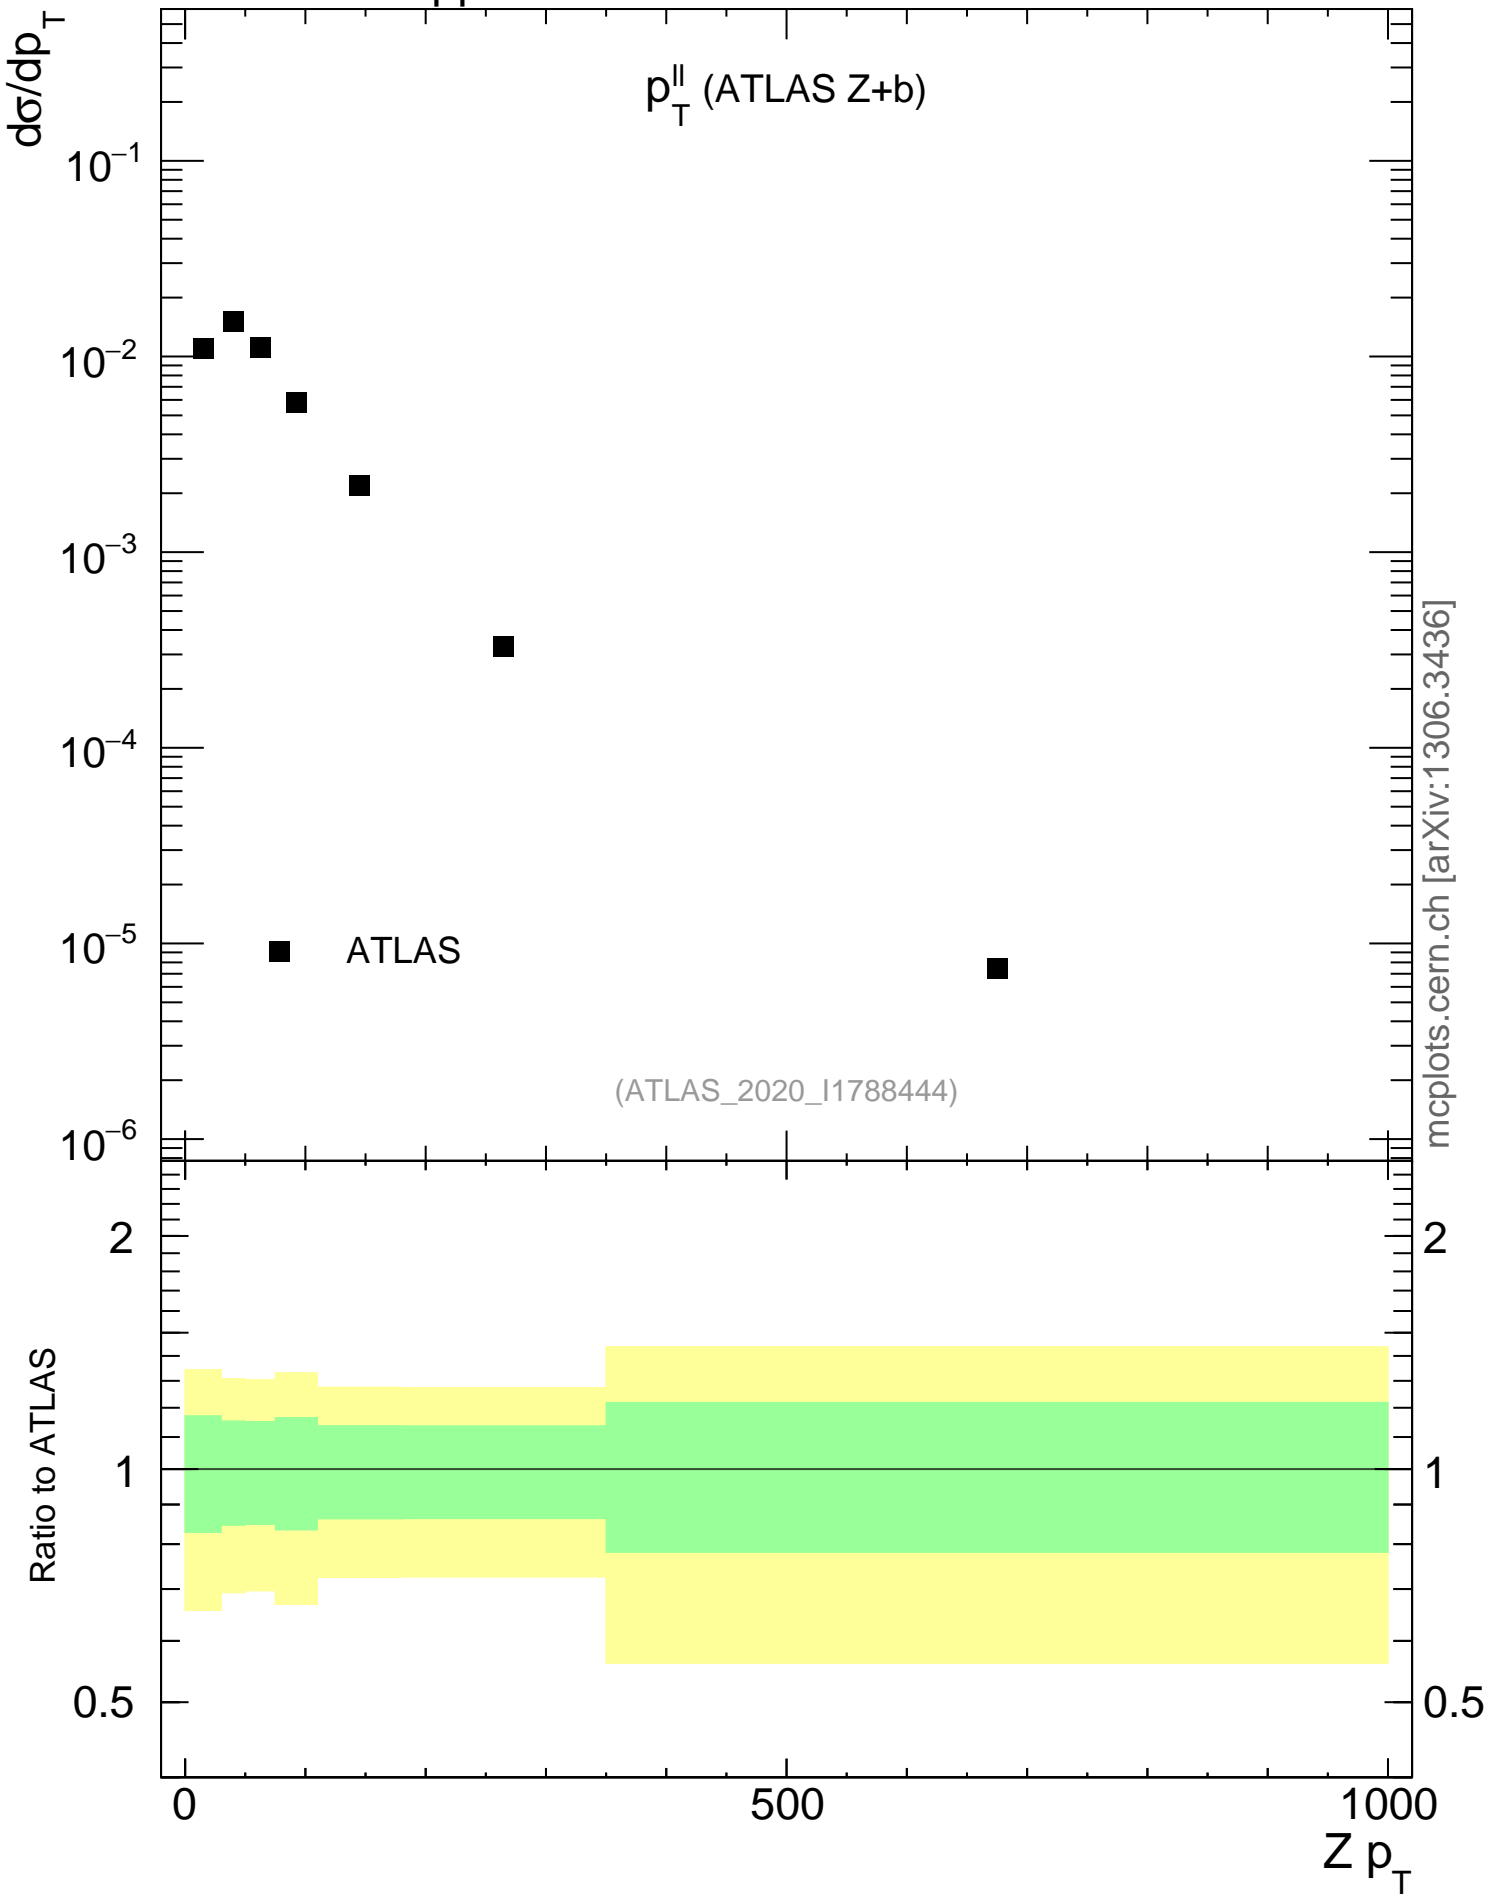

13000 GeV pp

Z+Jet

mcplots.cern.ch [arXiv:1306.3436]