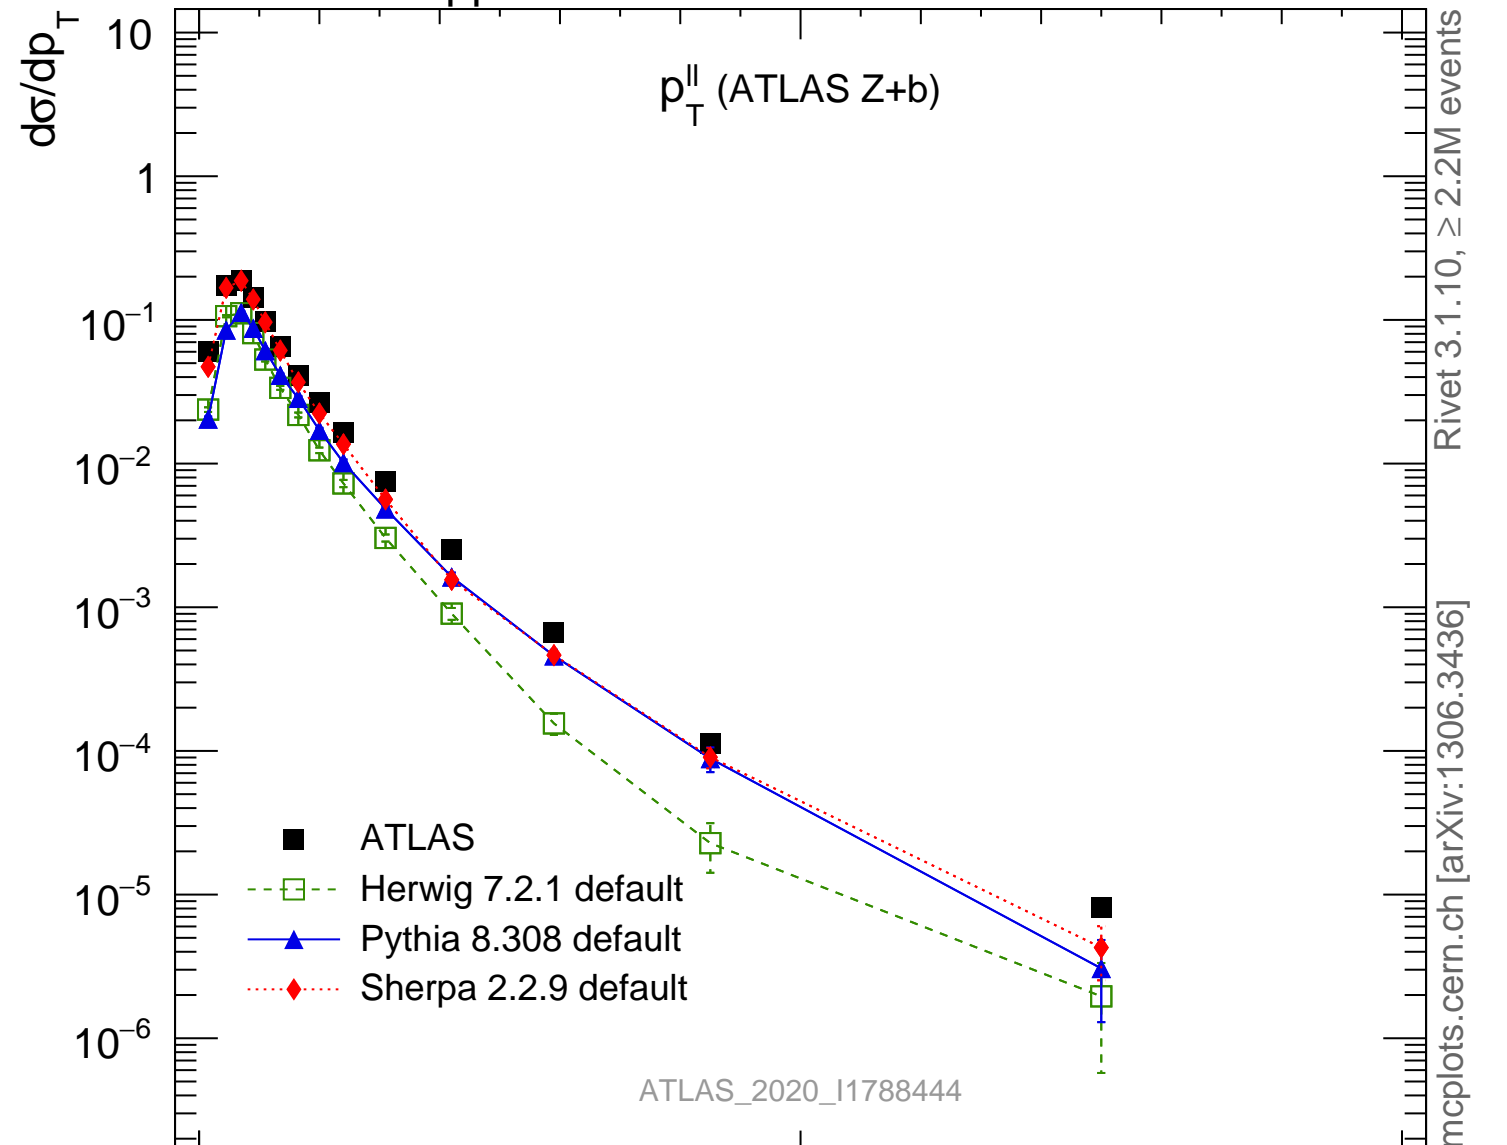

13000 GeV pp

Z+Jet

Rivet 3.1.10, ≥ 2.2M events

mcplots.cern.ch [arXiv:1306.3436]