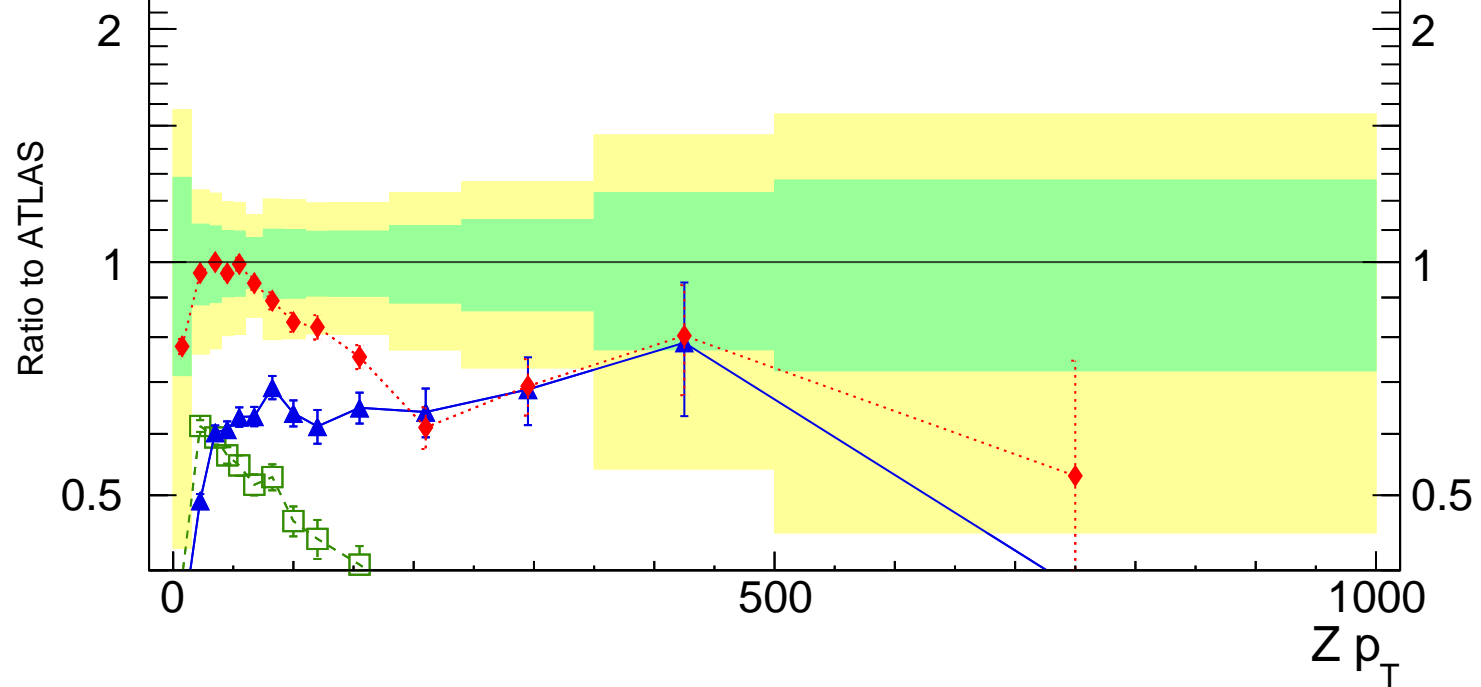

13000 GeV pp

Z+Jet

Rivet 3.1.10, ≥ 2.2M events

mcplots.cern.ch [arXiv:1306.3436]