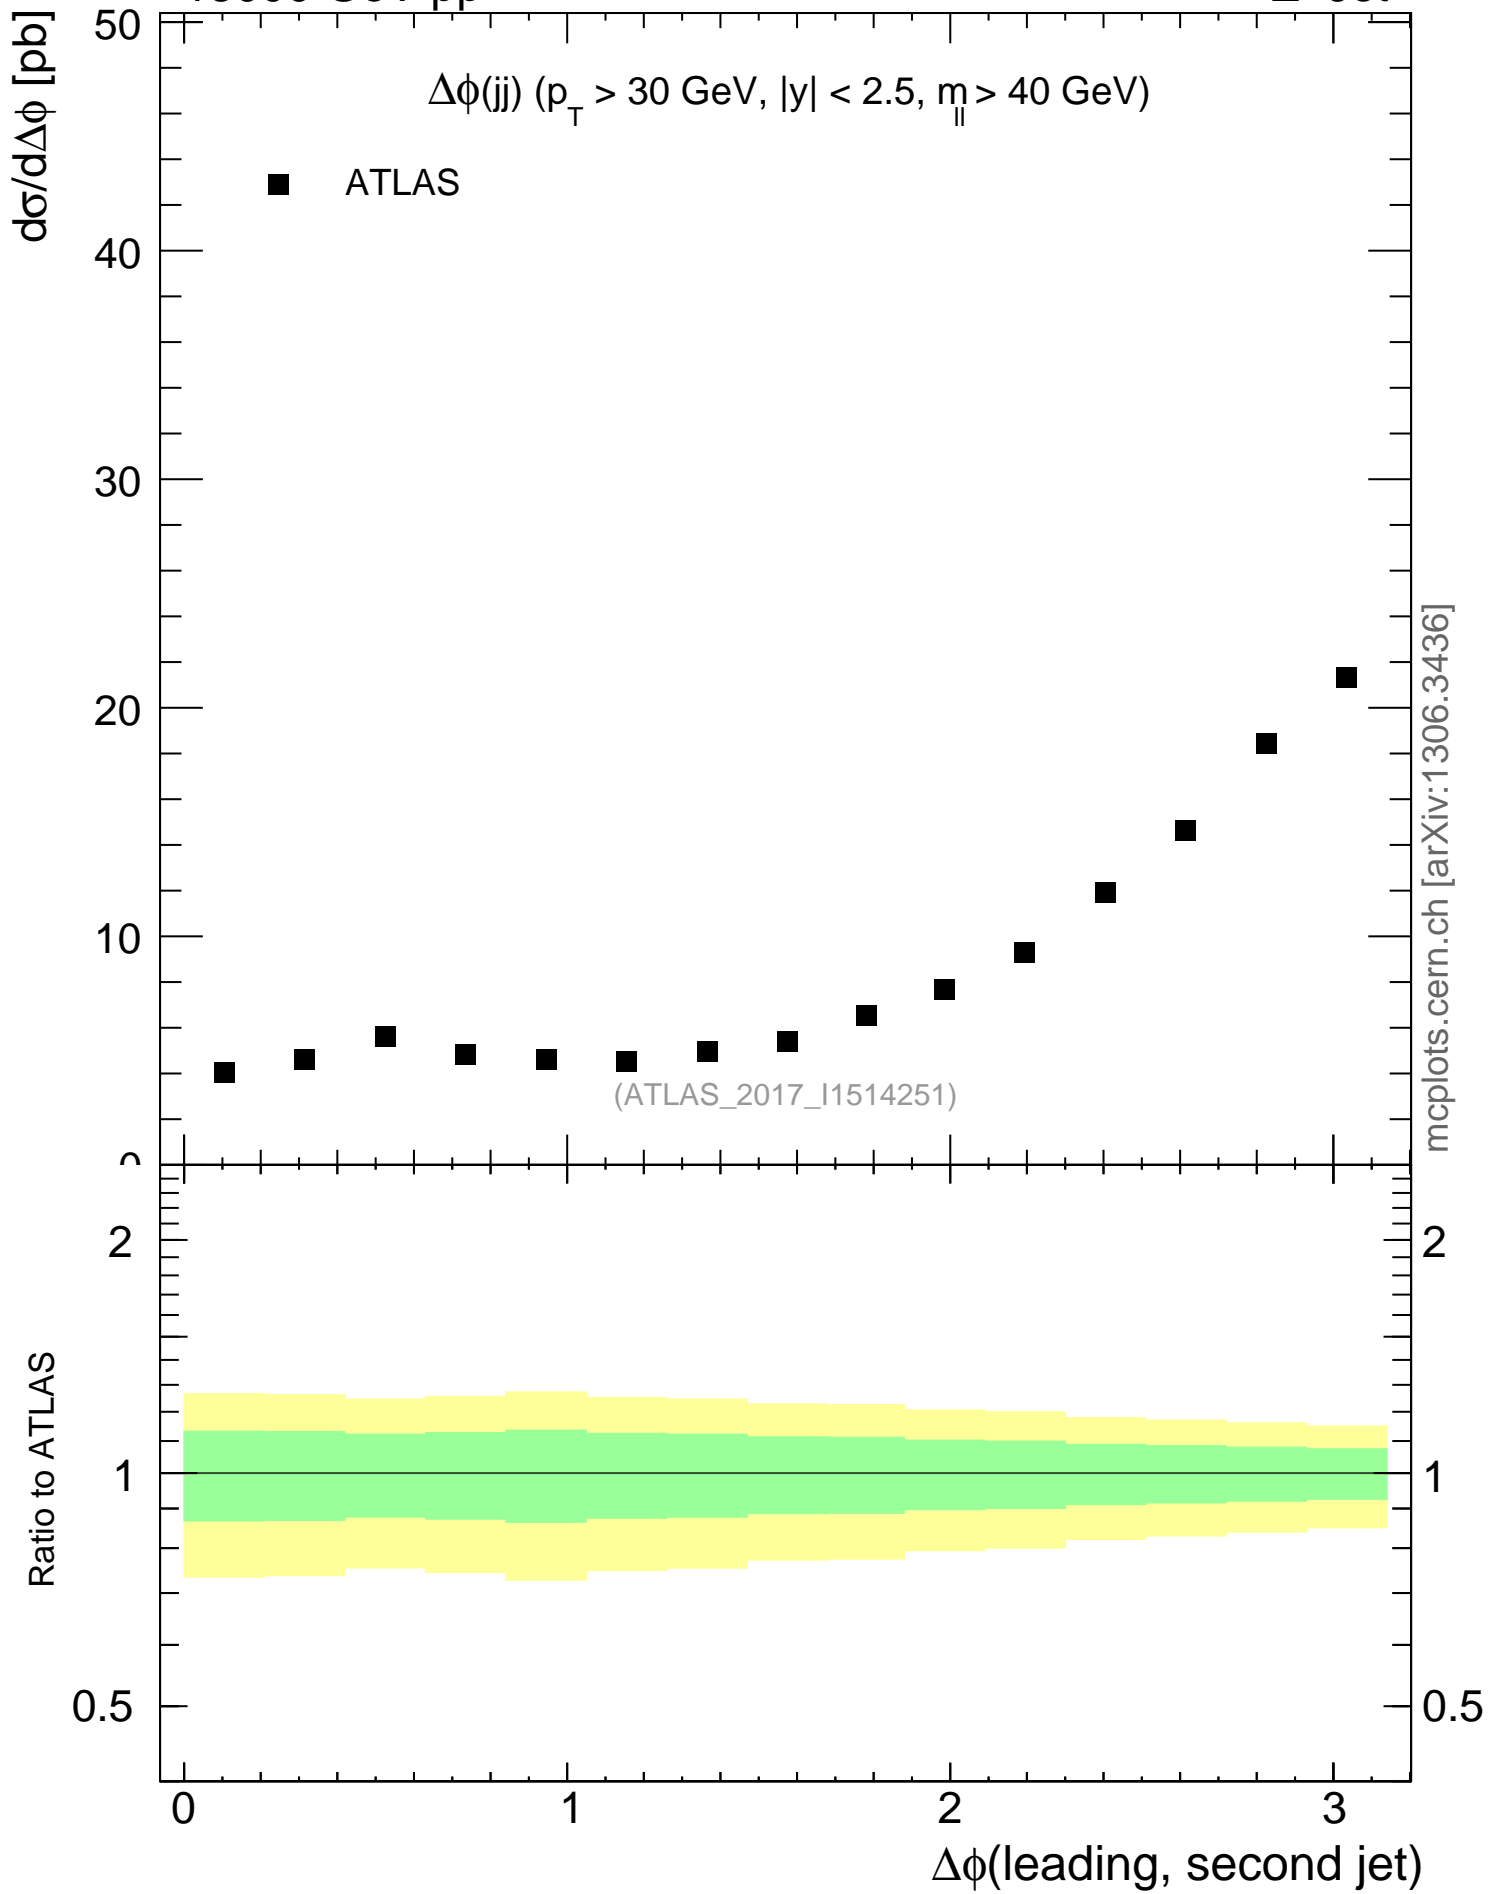

13000 GeV pp

Z+Jet

mcplots.cern.ch [arXiv:1306.3436]