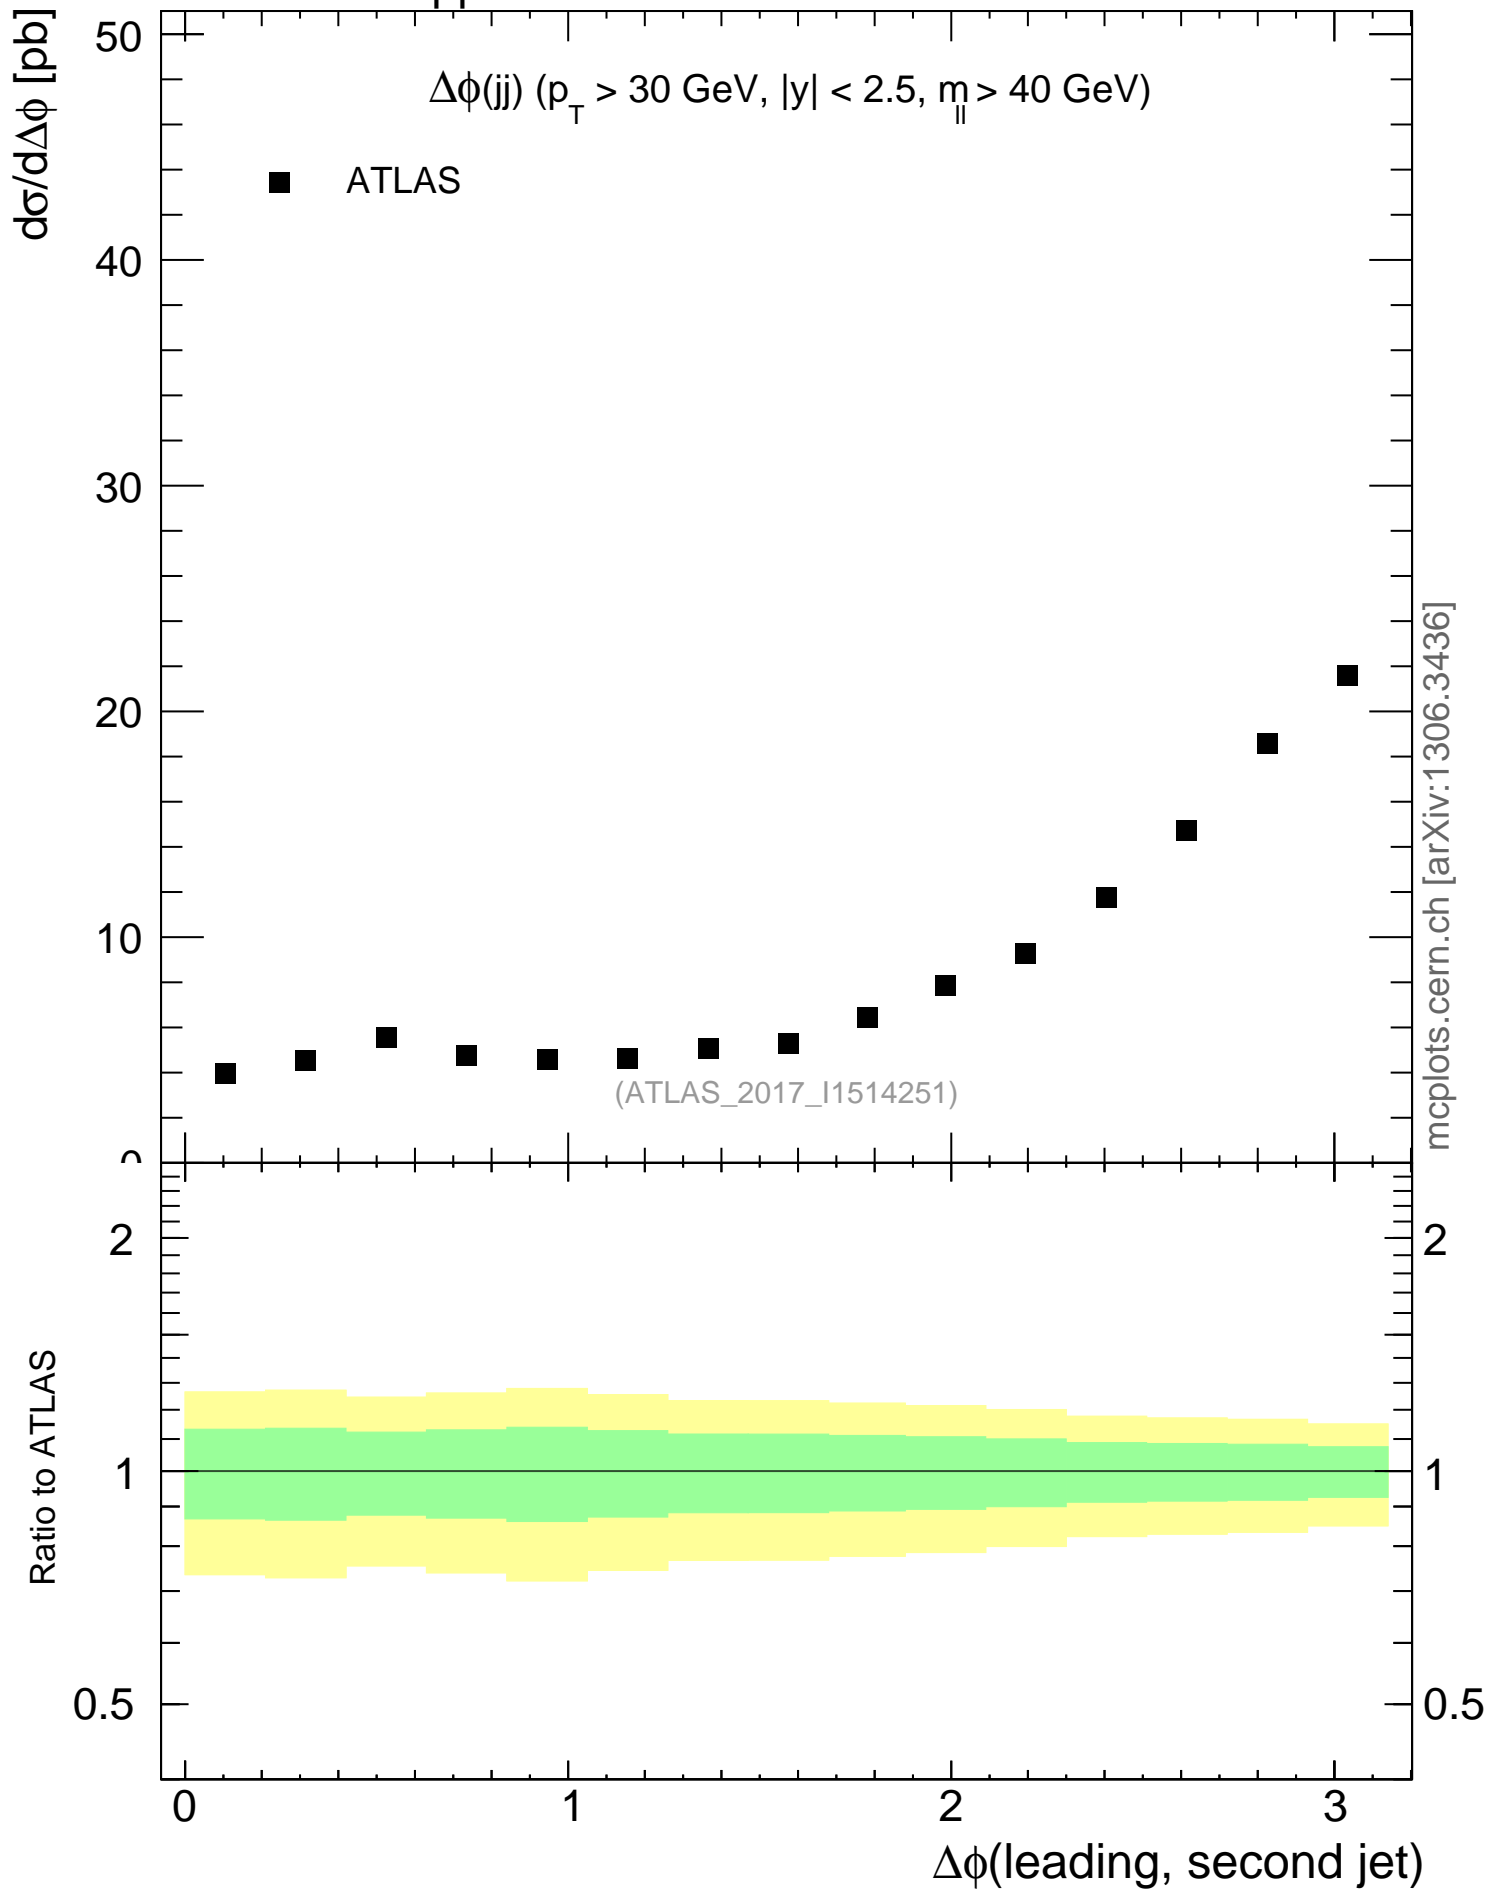

13000 GeV pp

Z+Jet

mcplots.cern.ch [arXiv:1306.3436]