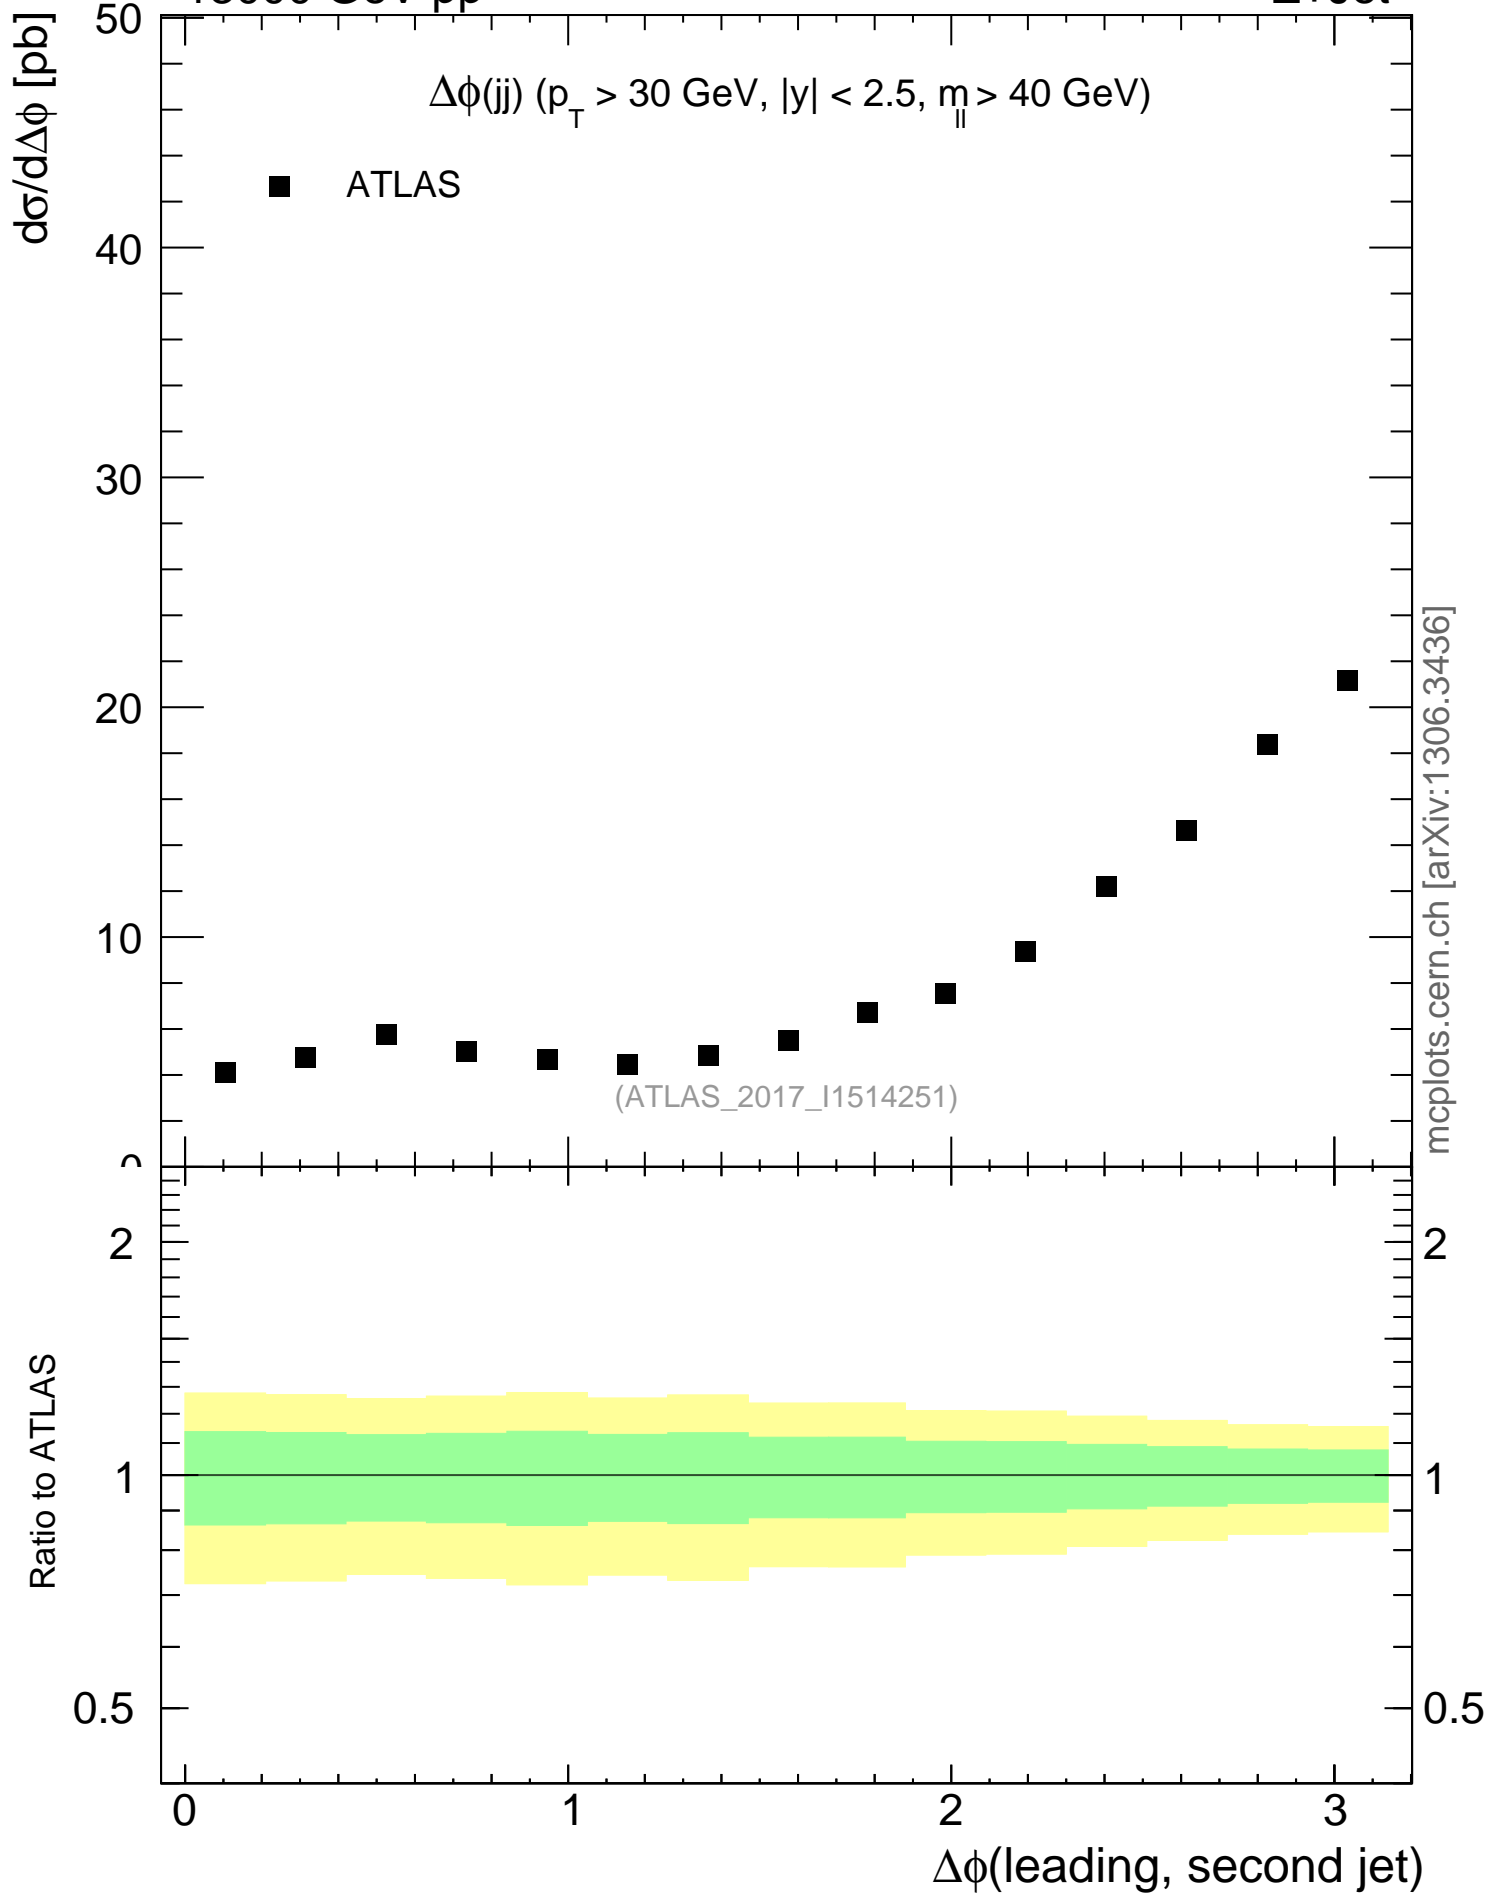

13000 GeV pp

Z+Jet

mcplots.cern.ch [arXiv:1306.3436]