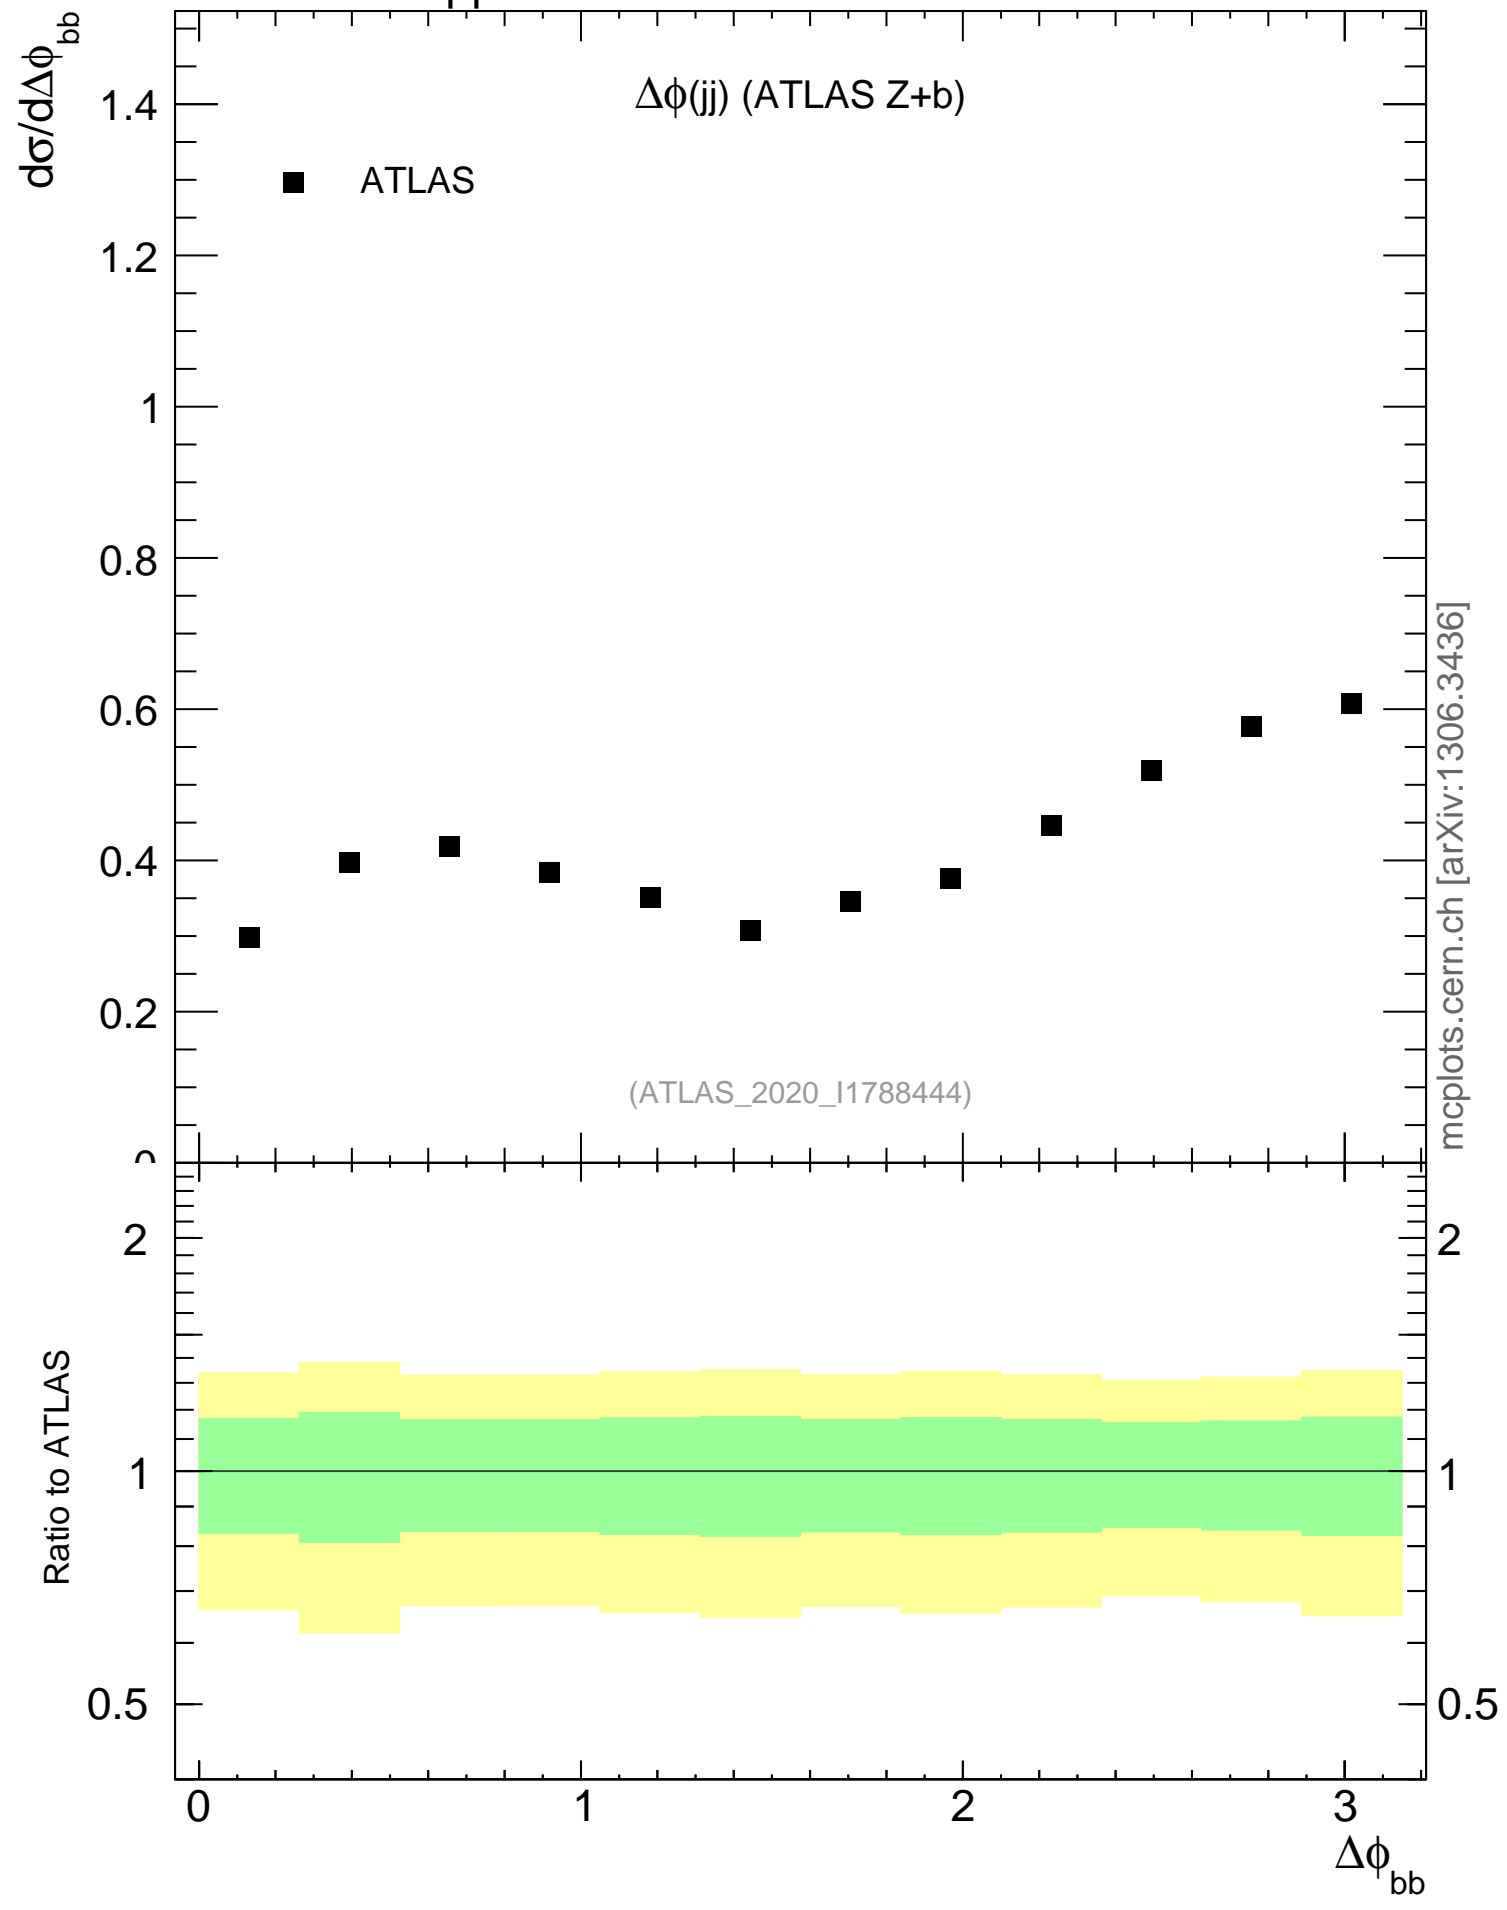

13000 GeV pp

Z+Jet

mcplots.cern.ch [arXiv:1306.3436]