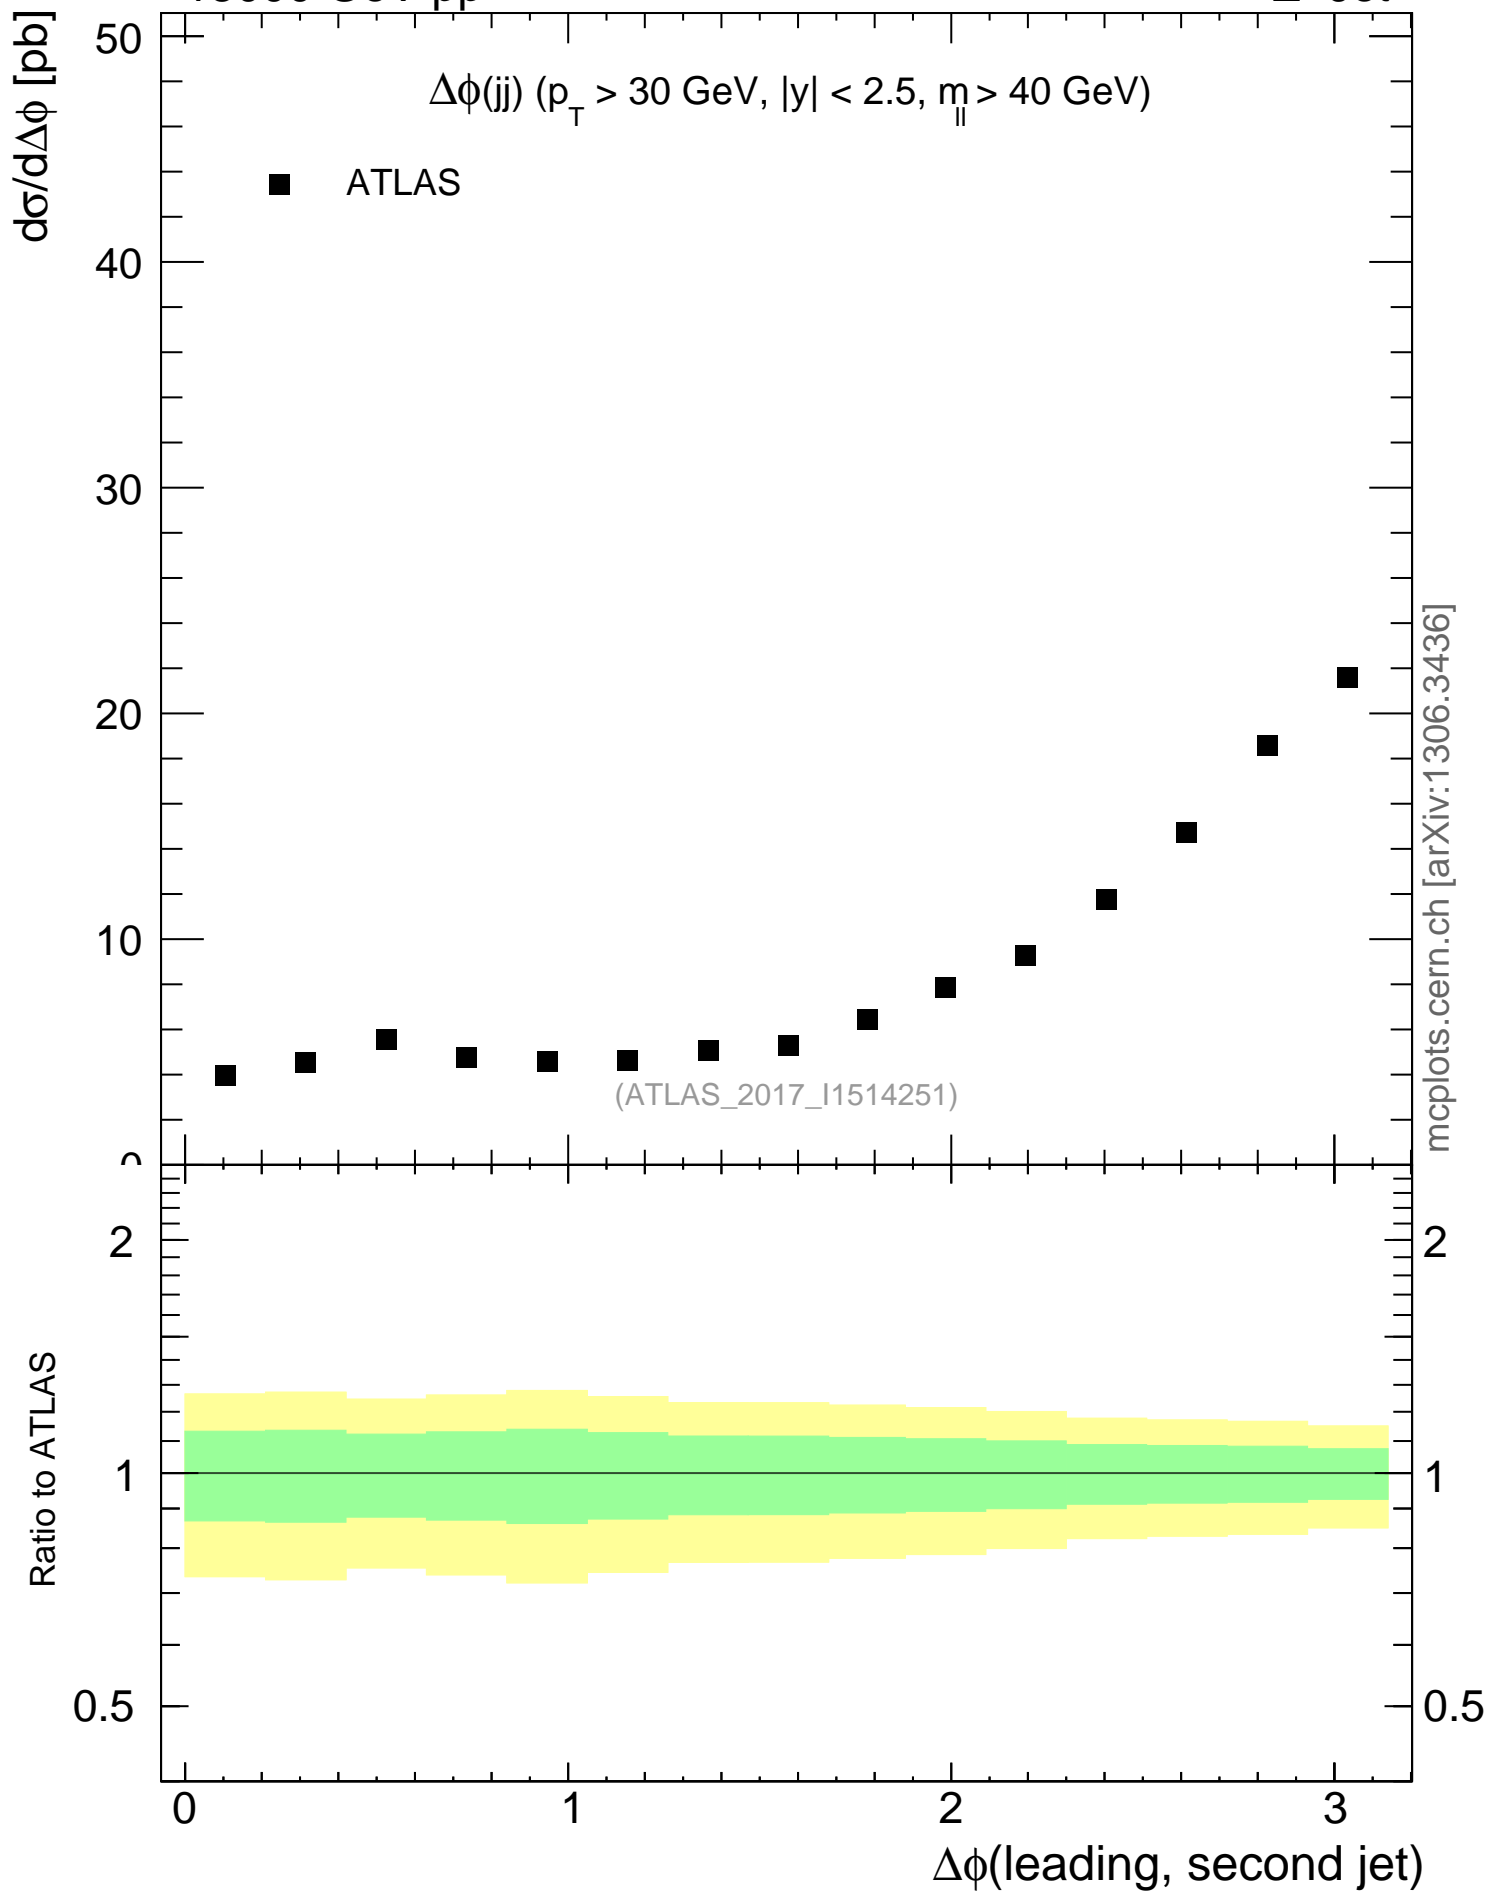

13000 GeV pp

Z+Jet

mcplots.cern.ch [arXiv:1306.3436]