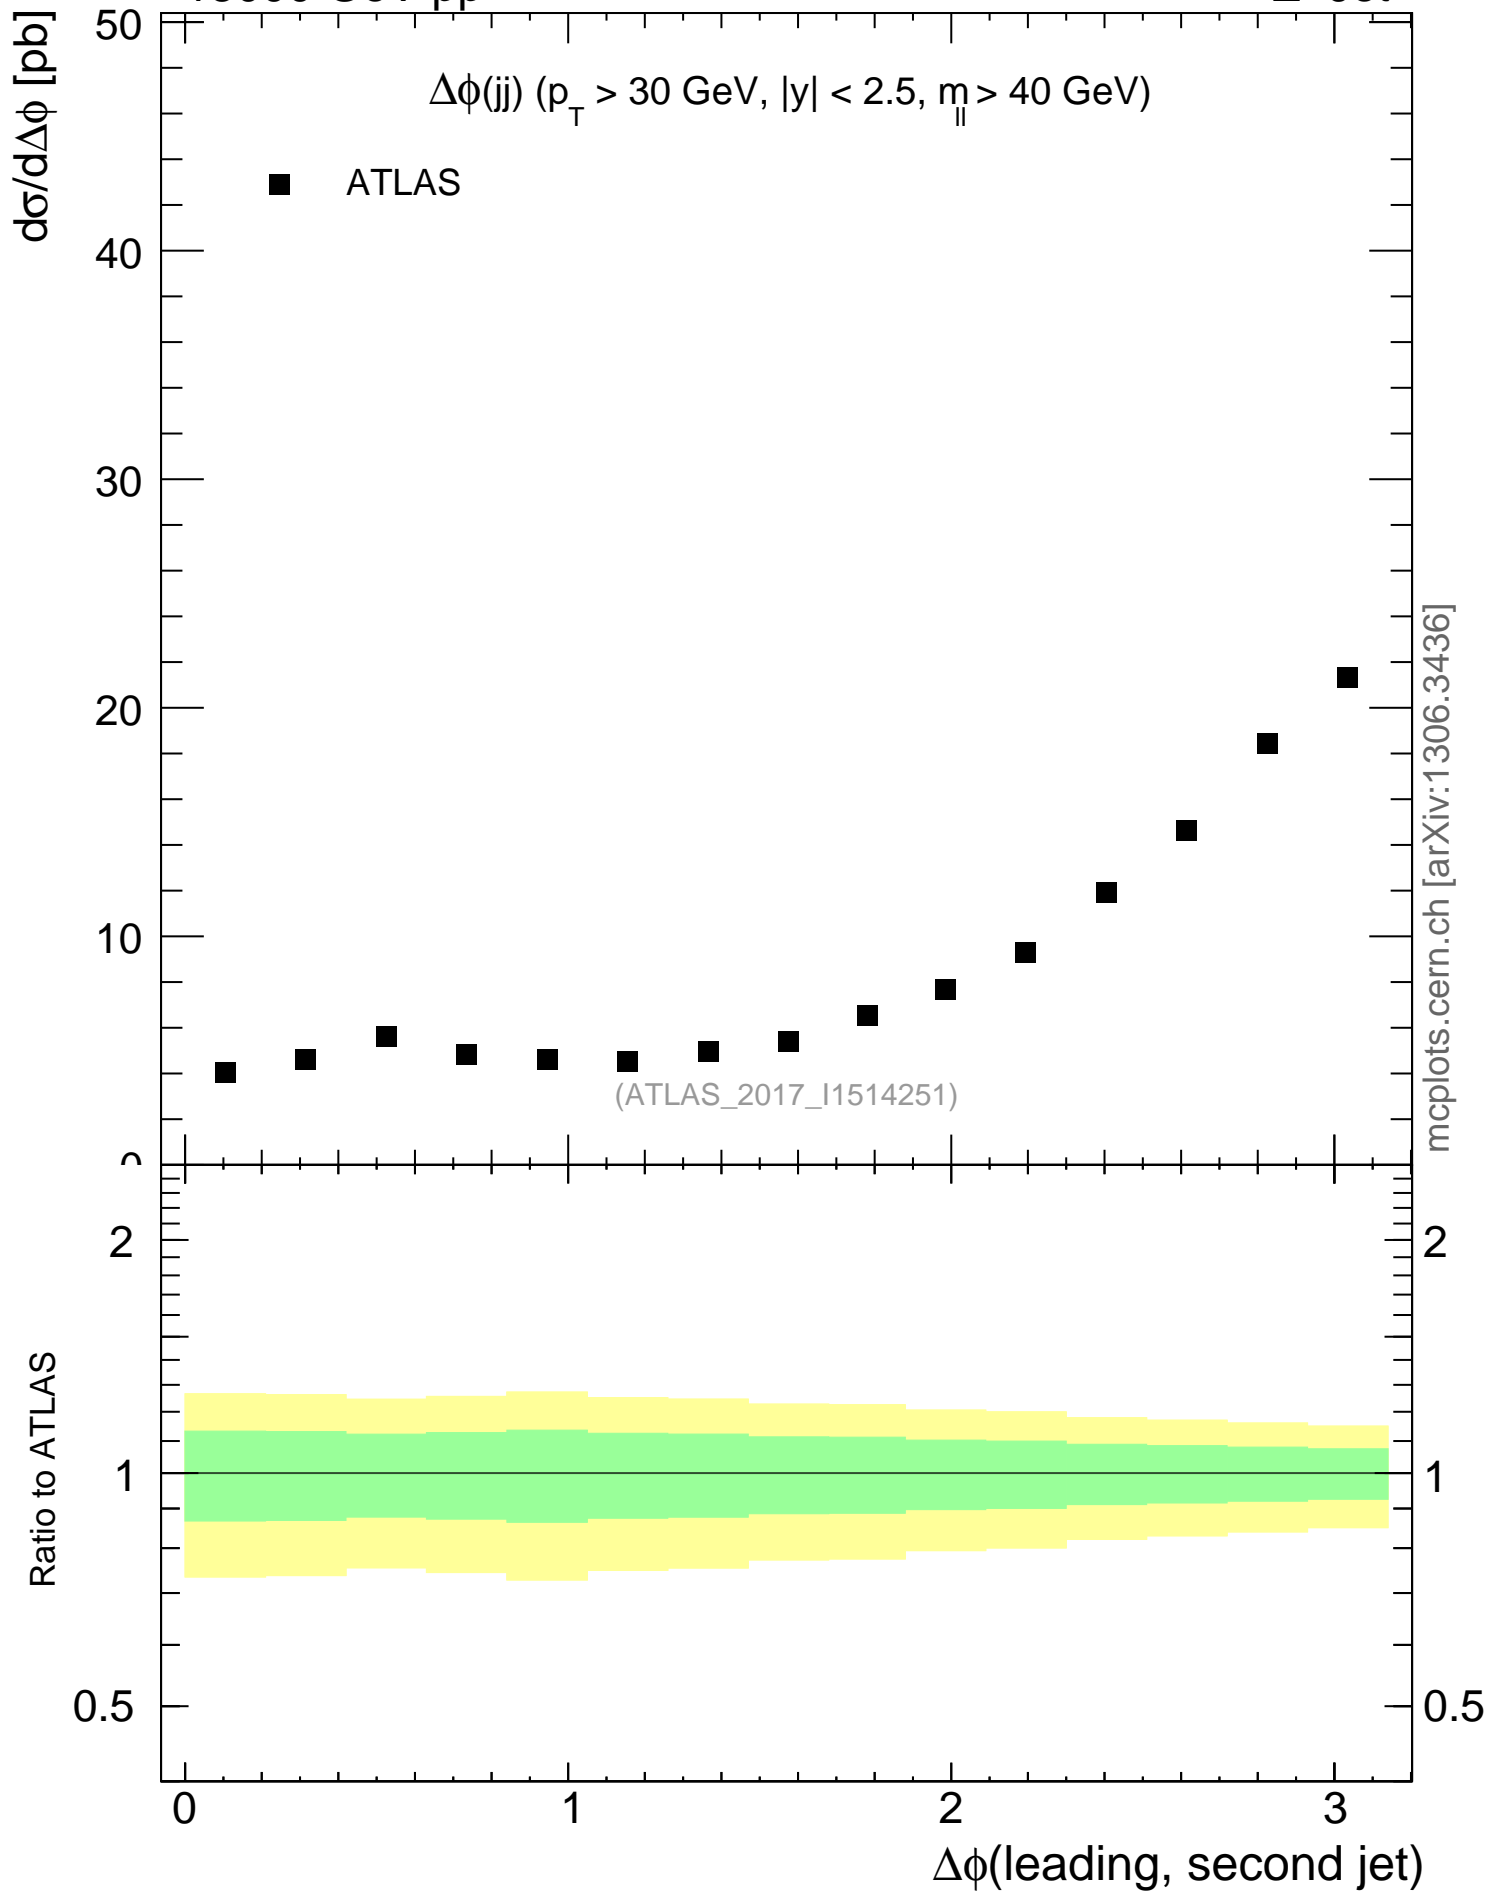

13000 GeV pp

Z+Jet

mcplots.cern.ch [arXiv:1306.3436]