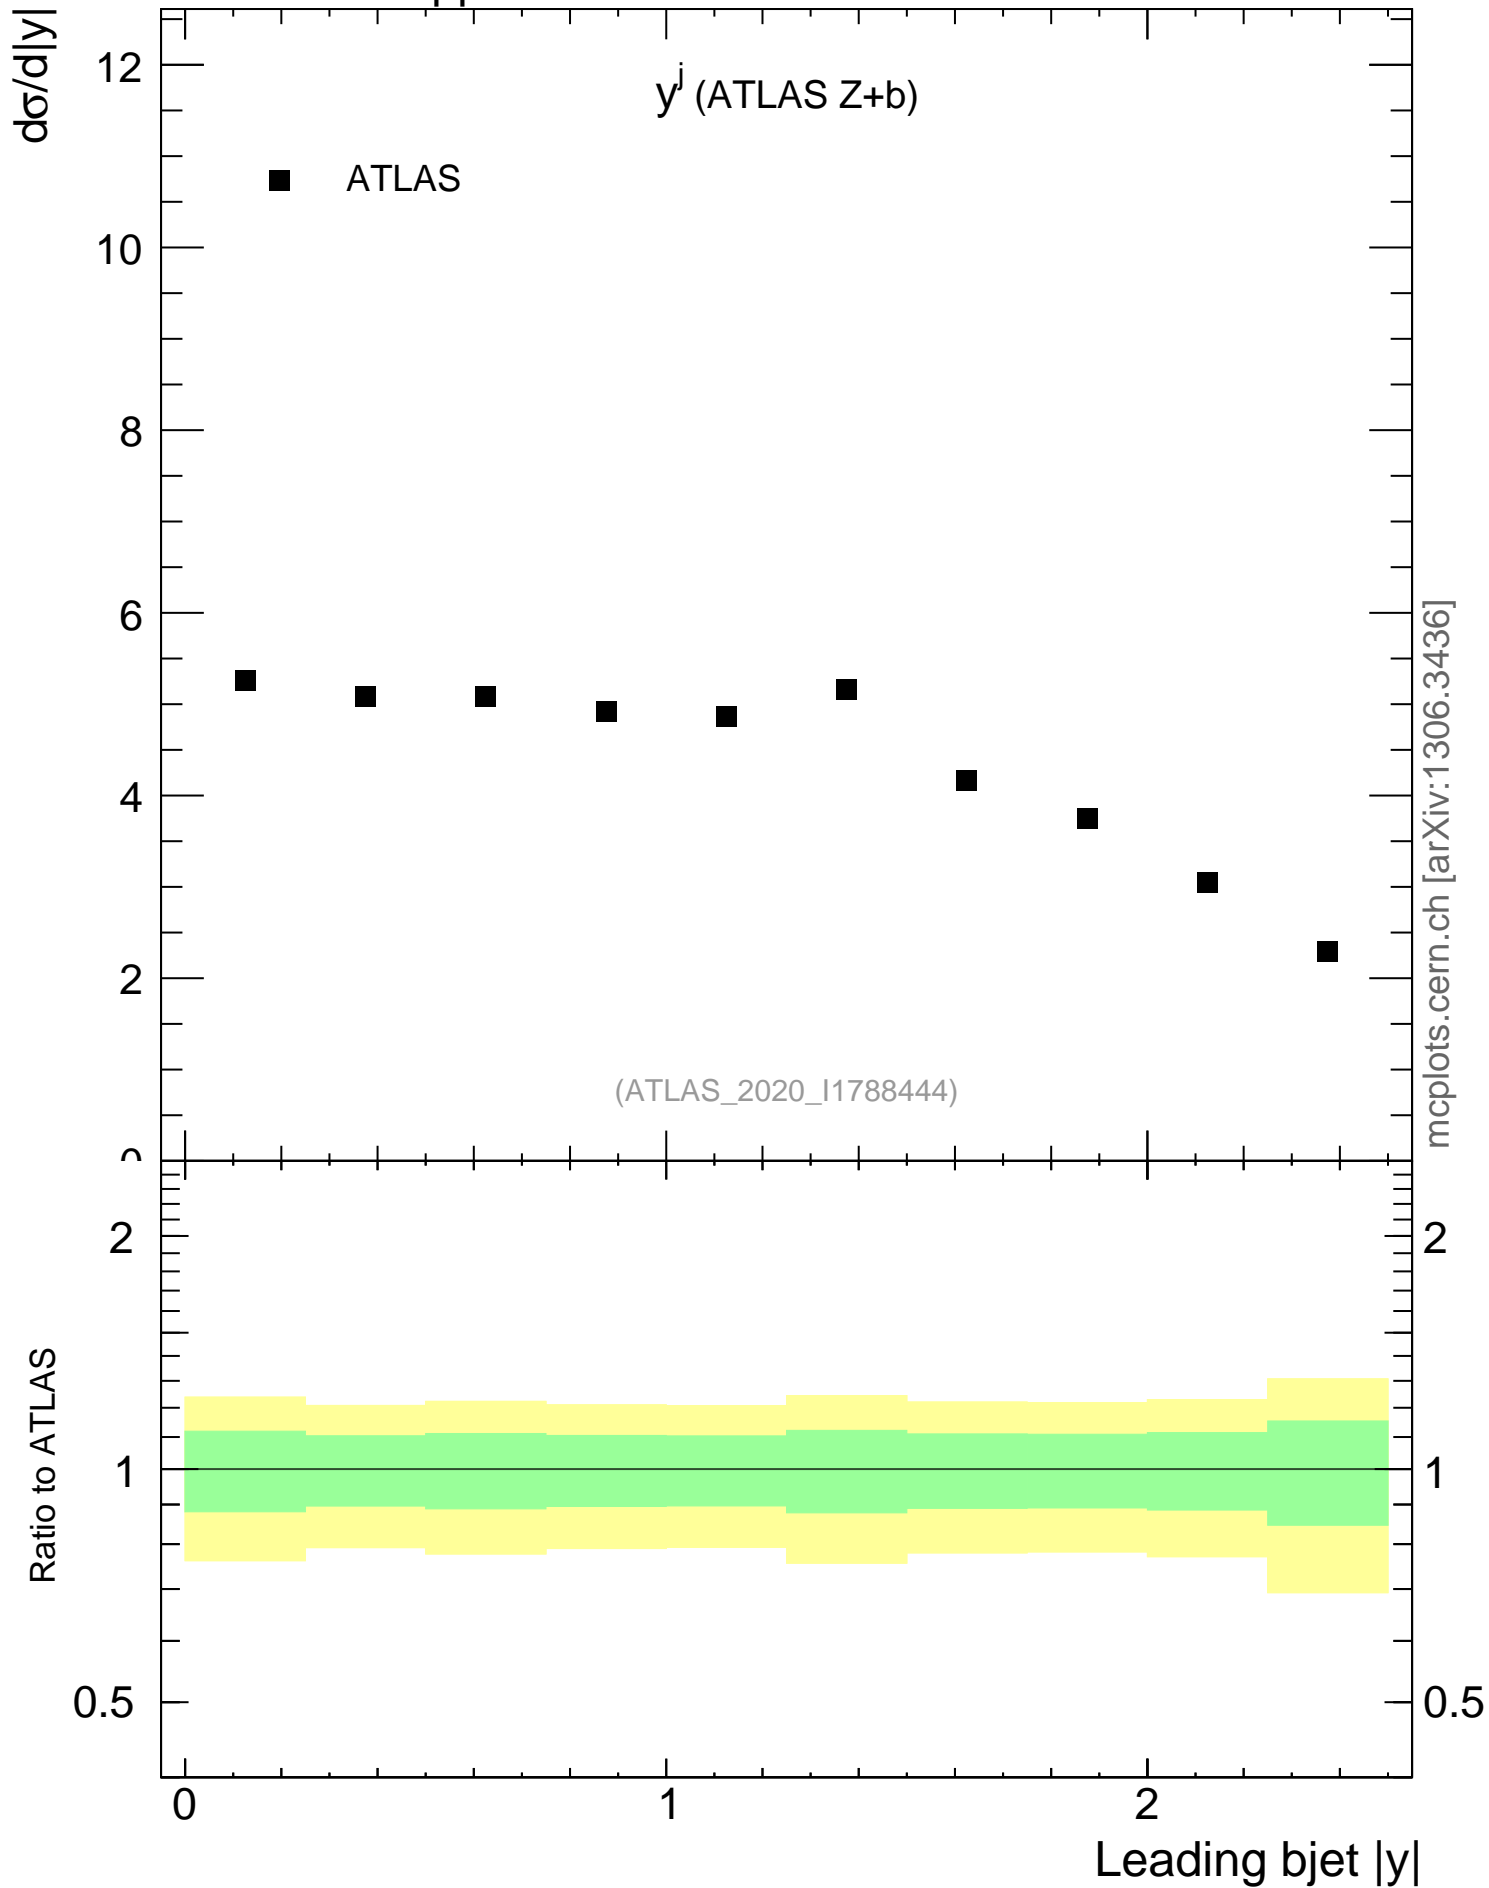

13000 GeV pp

Z+Jet

mcplots.cern.ch [arXiv:1306.3436]