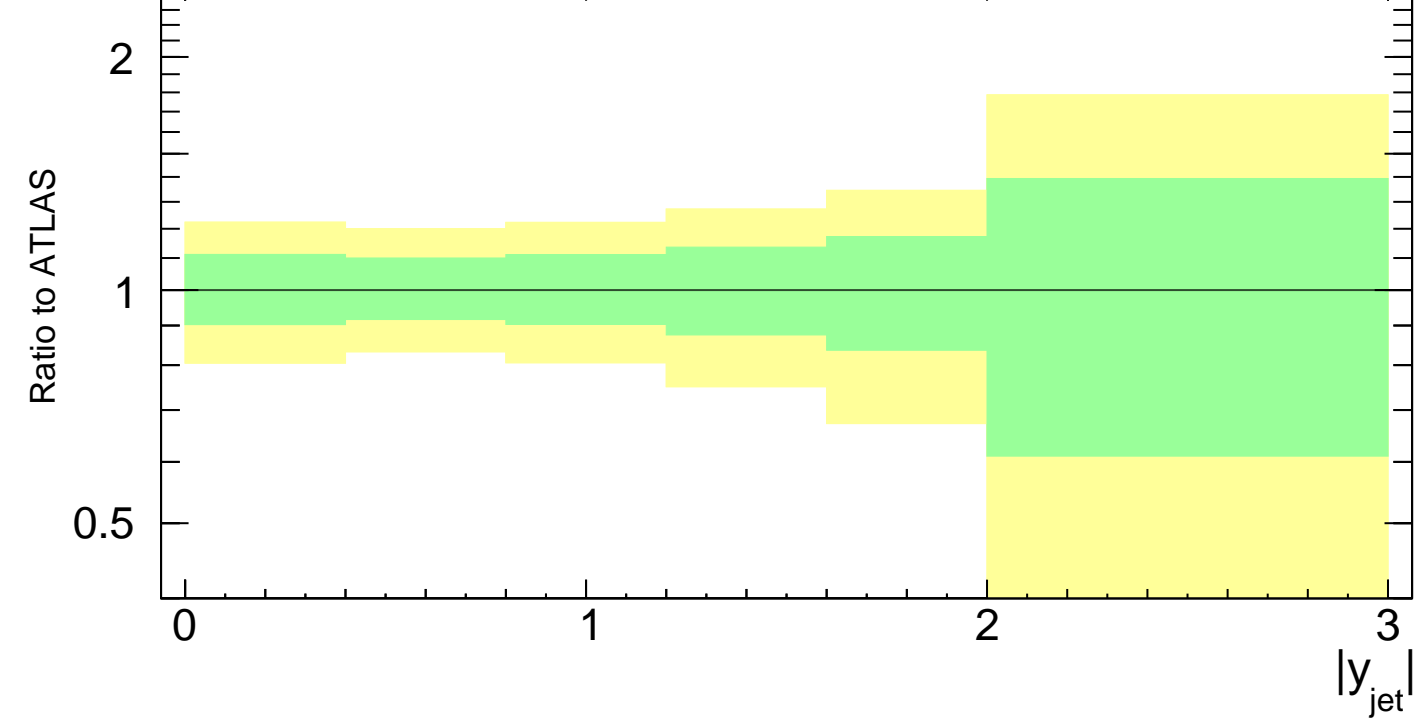

8000 GeV pp

Z+Jet

mcplots.cern.ch [arXiv:1306.3436]