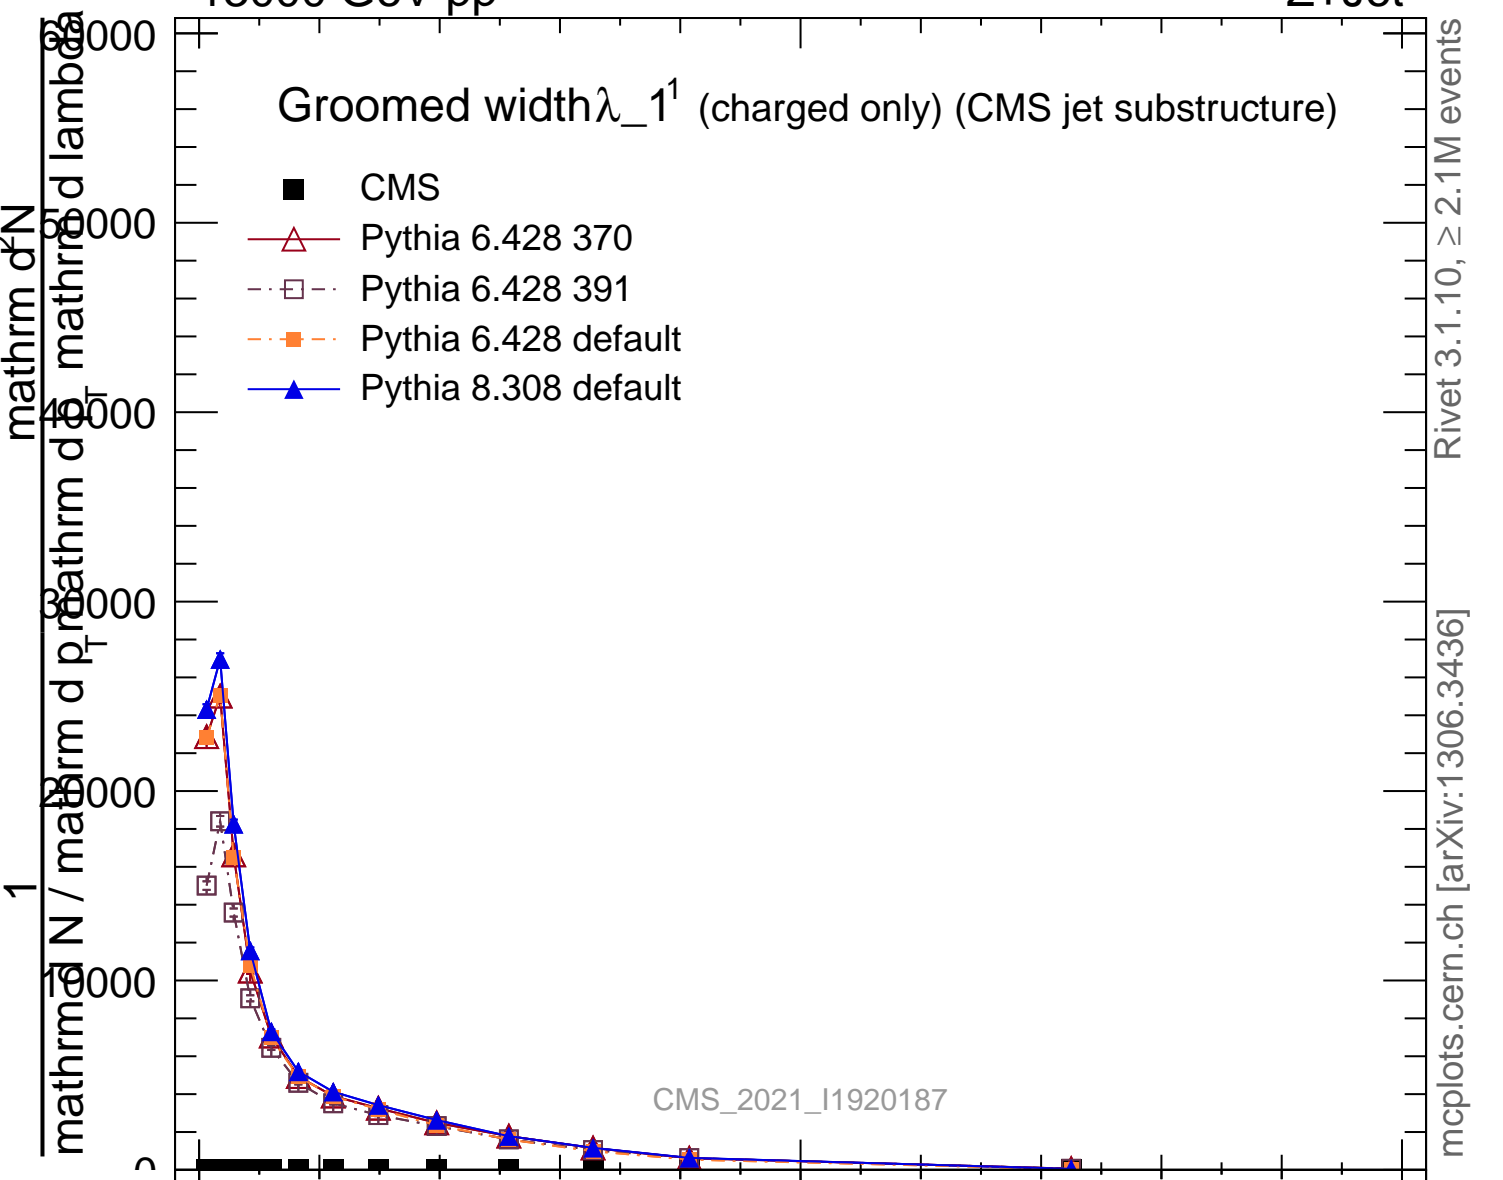

Groomed width  $\lambda_{-1}^1$  (charged only) (CMS jet substructure)

- CMS
- △ Pythia 6.428 370
- Pythia 6.428 391
- Pythia 6.428 default
- ▲ Pythia 8.308 default

CMS\_2021\_I1920187

Rivet 3.1.10,  $\geq 2.1M$  events  
mcplots.cern.ch [arXiv:1306.3436]