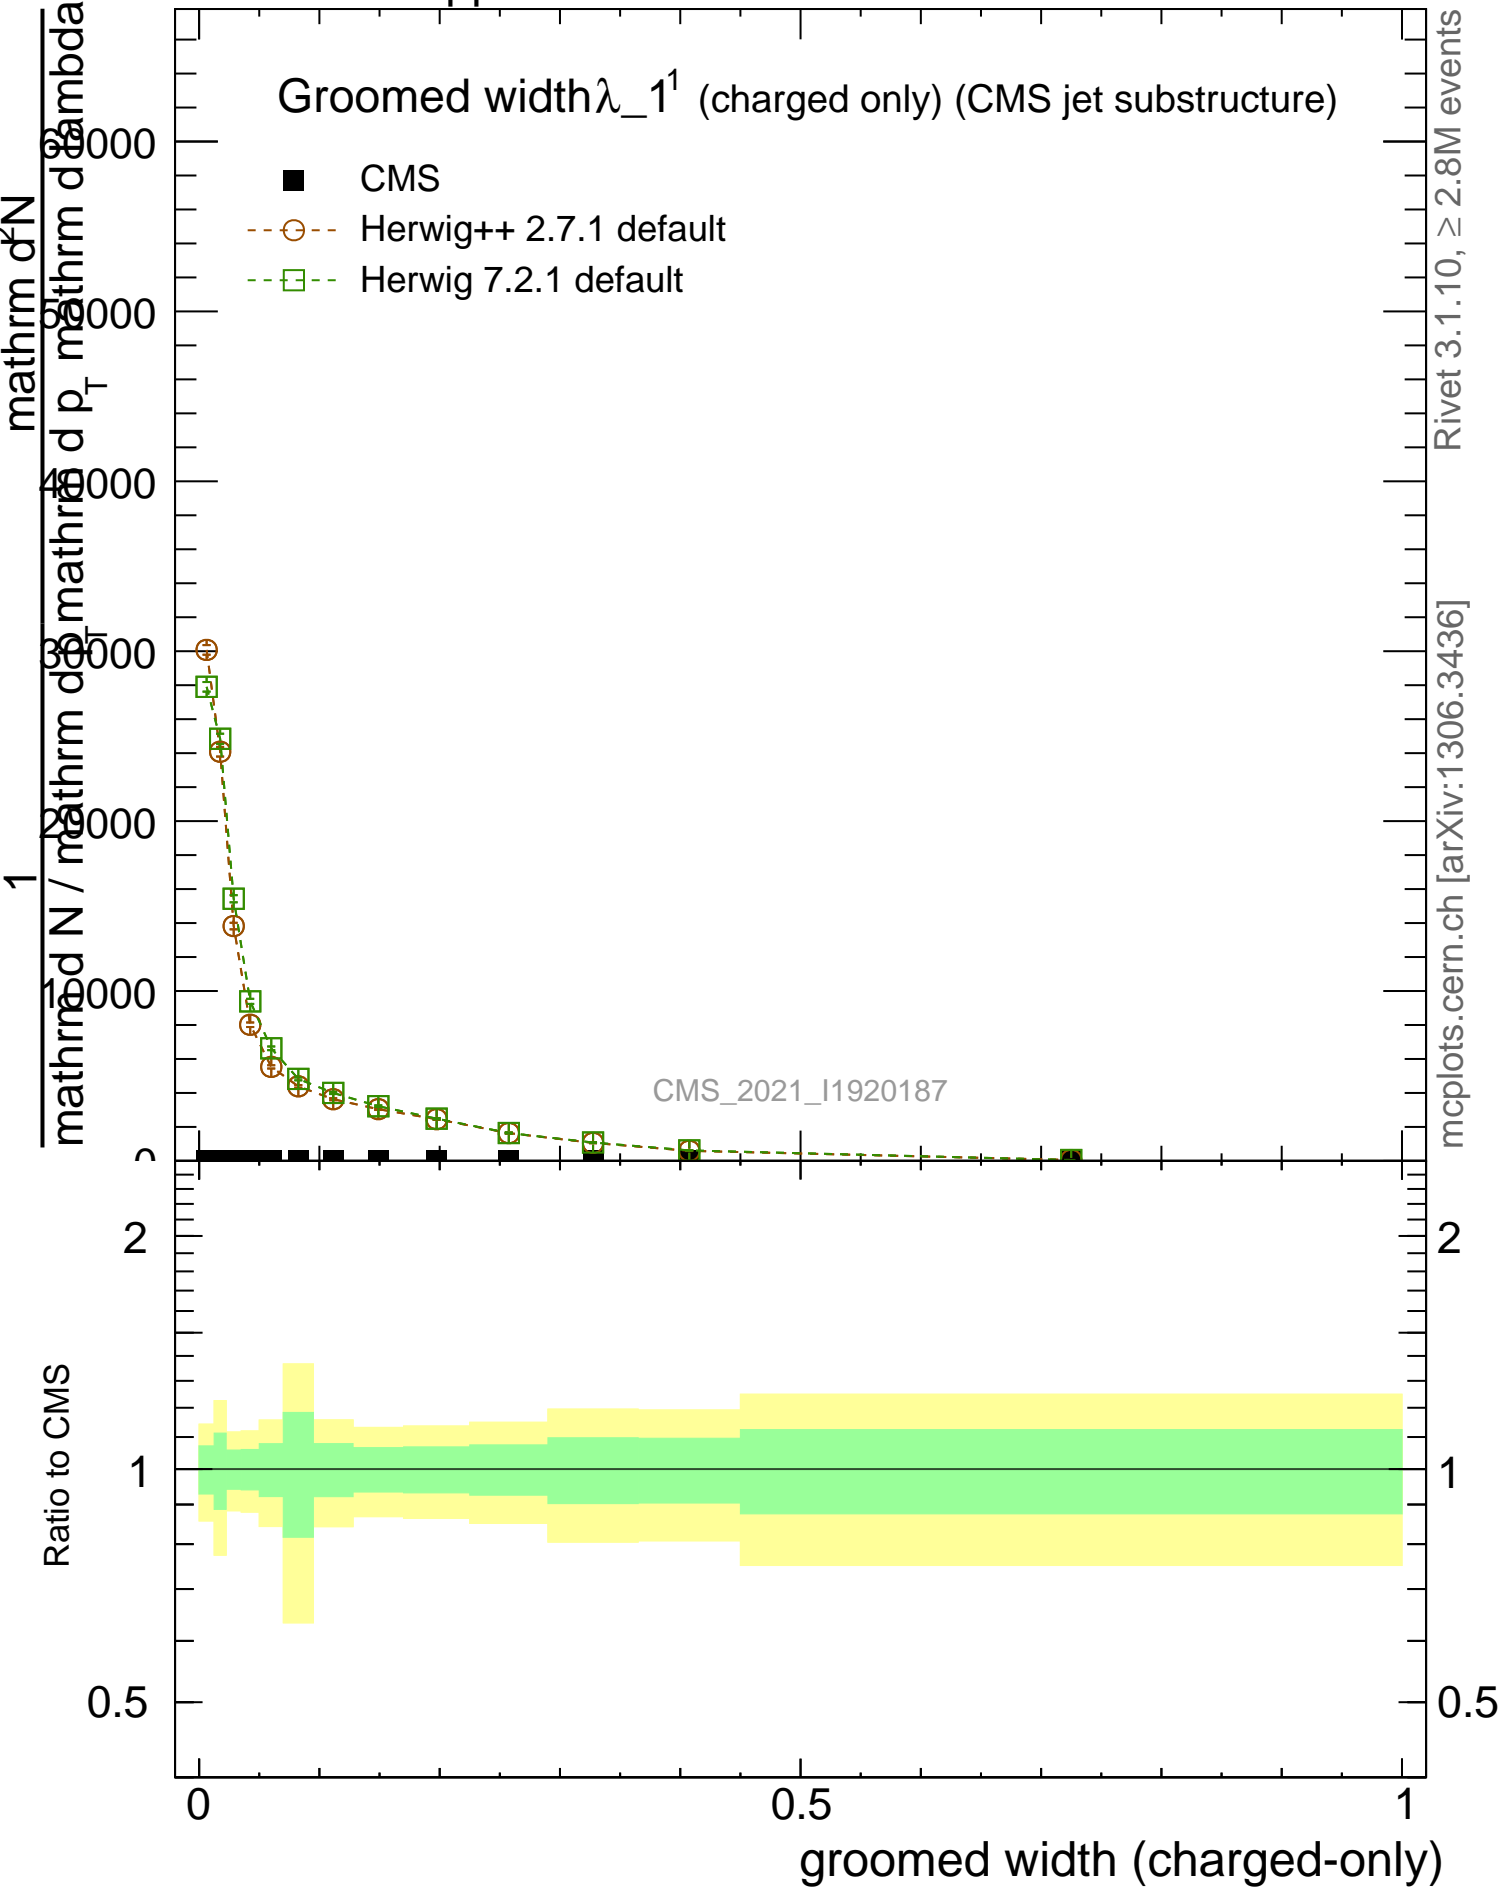

Groomed width λ_{-1}^1 (charged only) (CMS jet substructure)

- CMS
- o- Herwig++ 2.7.1 default
- Herwig 7.2.1 default

CMS_2021_I1920187