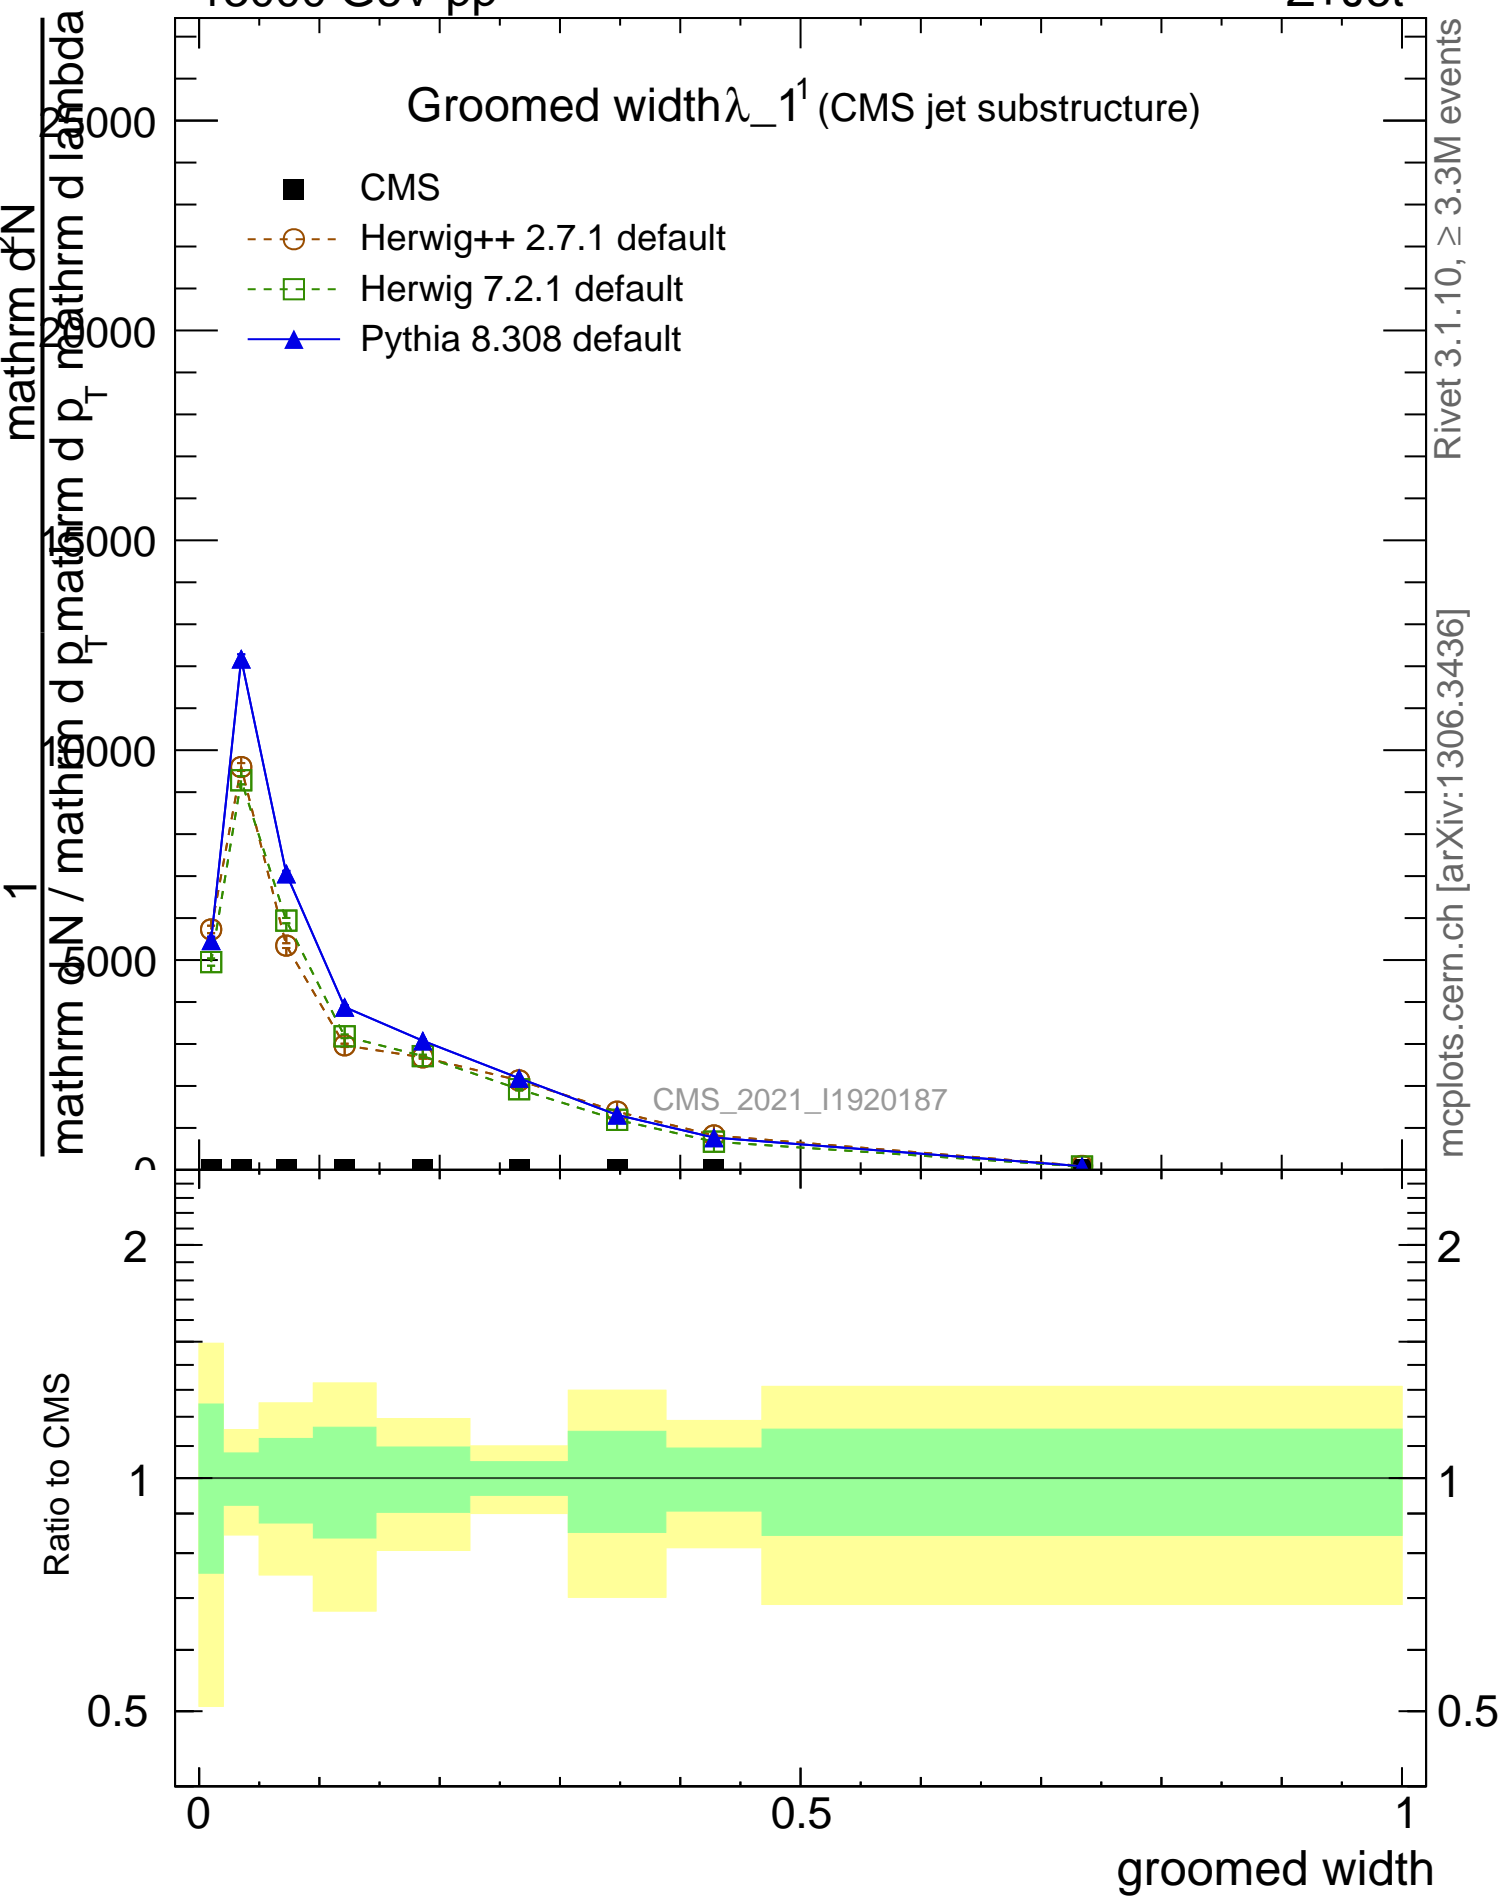

Groomed width λ_{-1}^1 (CMS jet substructure)

- CMS
- Herwig++ 2.7.1 default
- Herwig 7.2.1 default
- ▲- Pythia 8.308 default

CMS_2021_I1920187