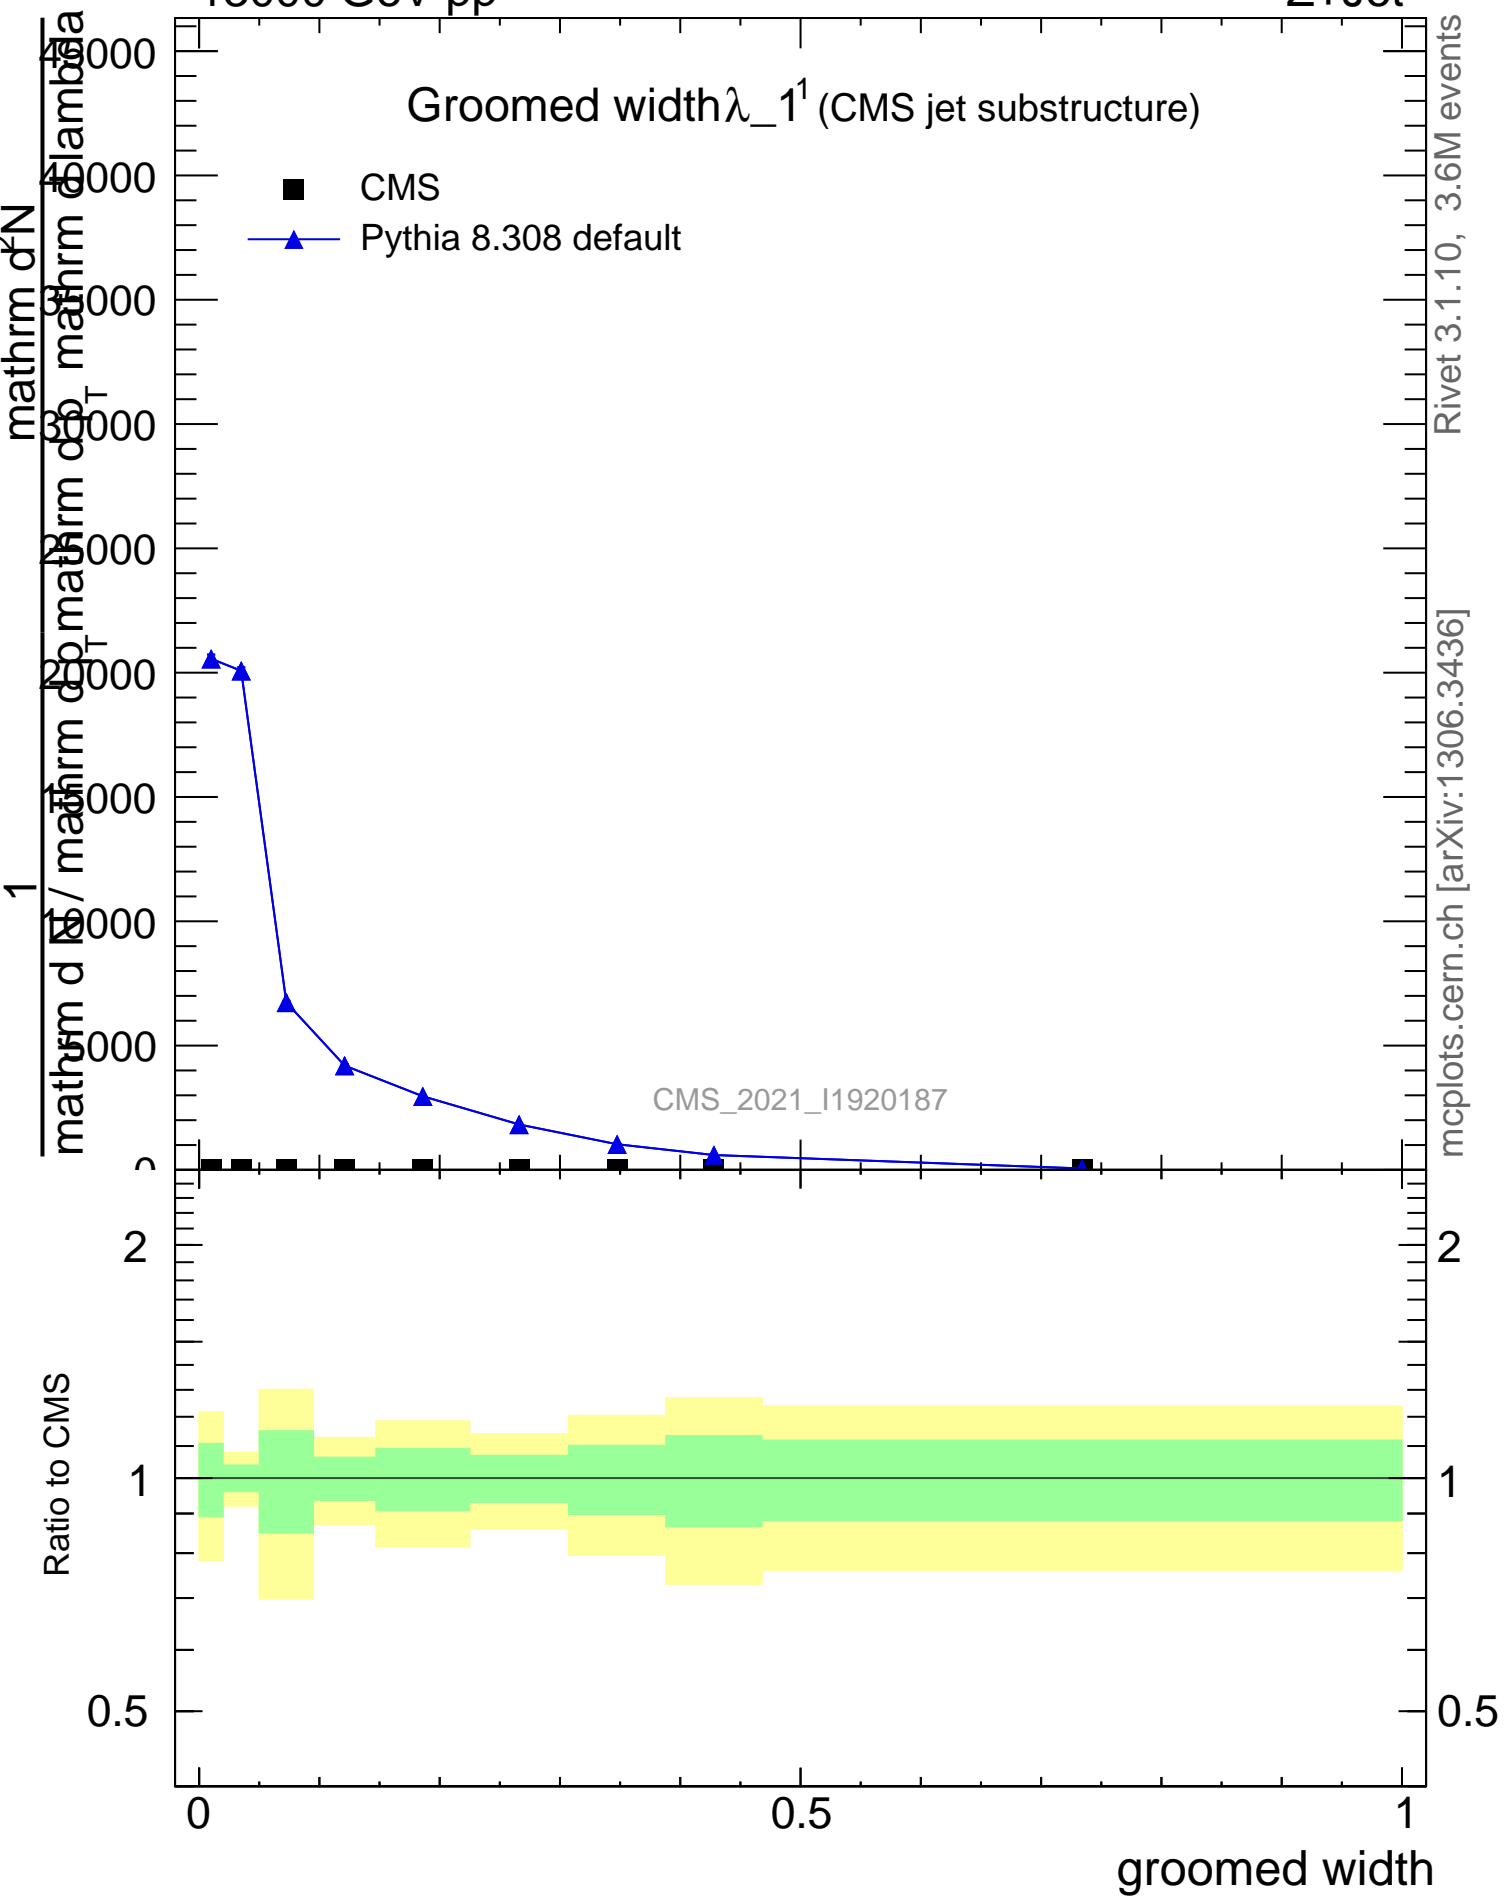

Groomed width  $\lambda_{-1}^1$  (CMS jet substructure)

- CMS
- ▲ Pythia 8.308 default

CMS\_2021\_I1920187