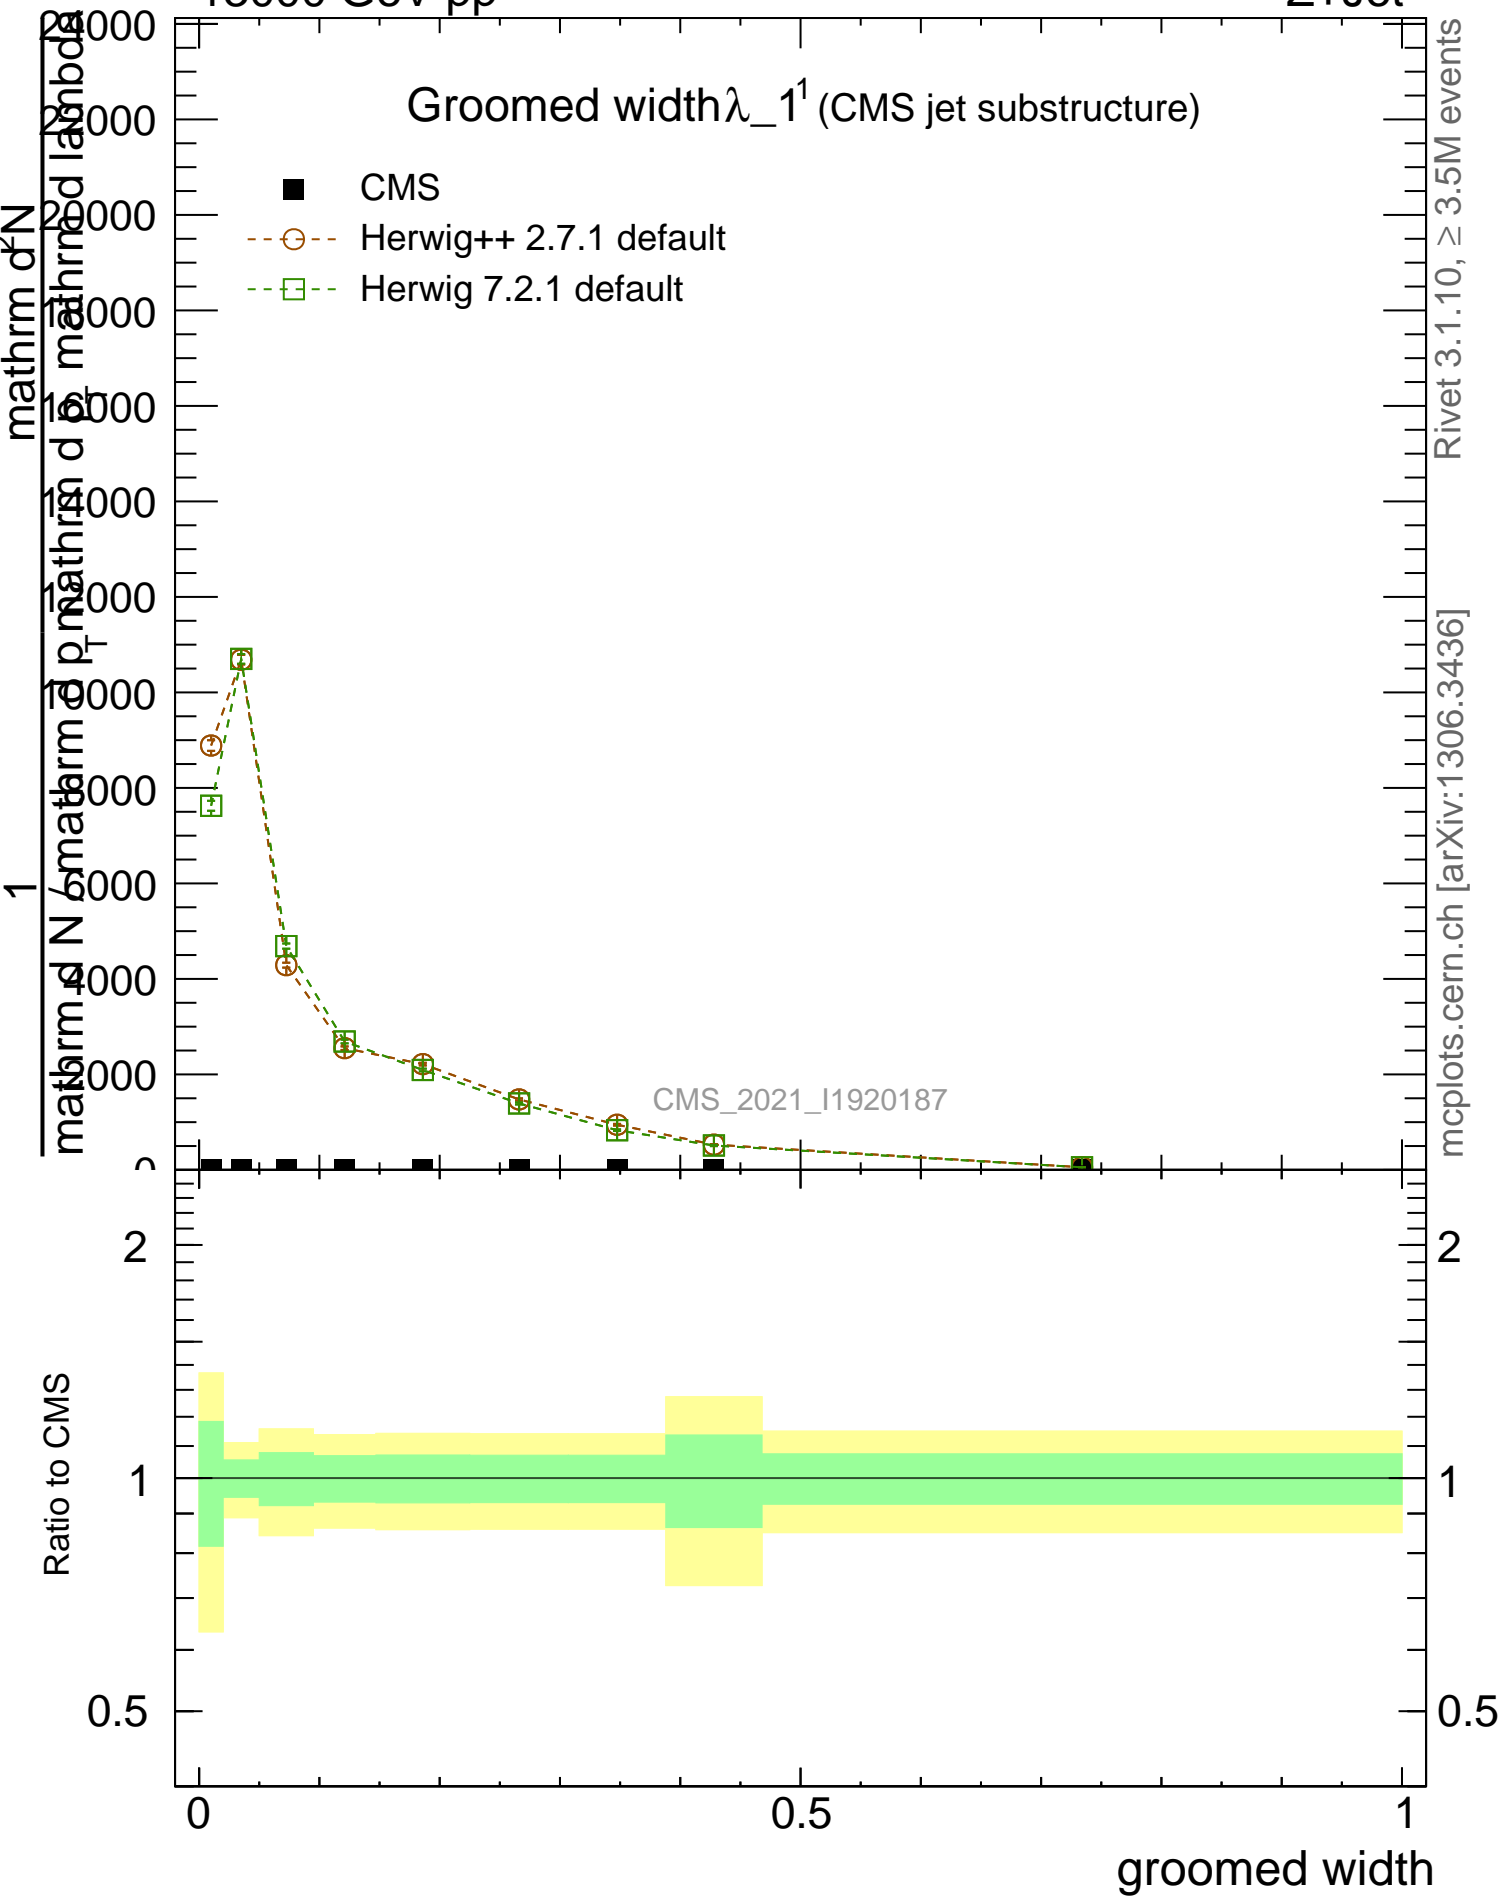

Groomed width λ_{-1}^1 (CMS jet substructure)

- CMS
- Herwig++ 2.7.1 default
- Herwig 7.2.1 default

Rivet 3.1.10, ≥ 3.5M events
mcplots.cern.ch [arXiv:1306.3436]

CMS_2021_I1920187